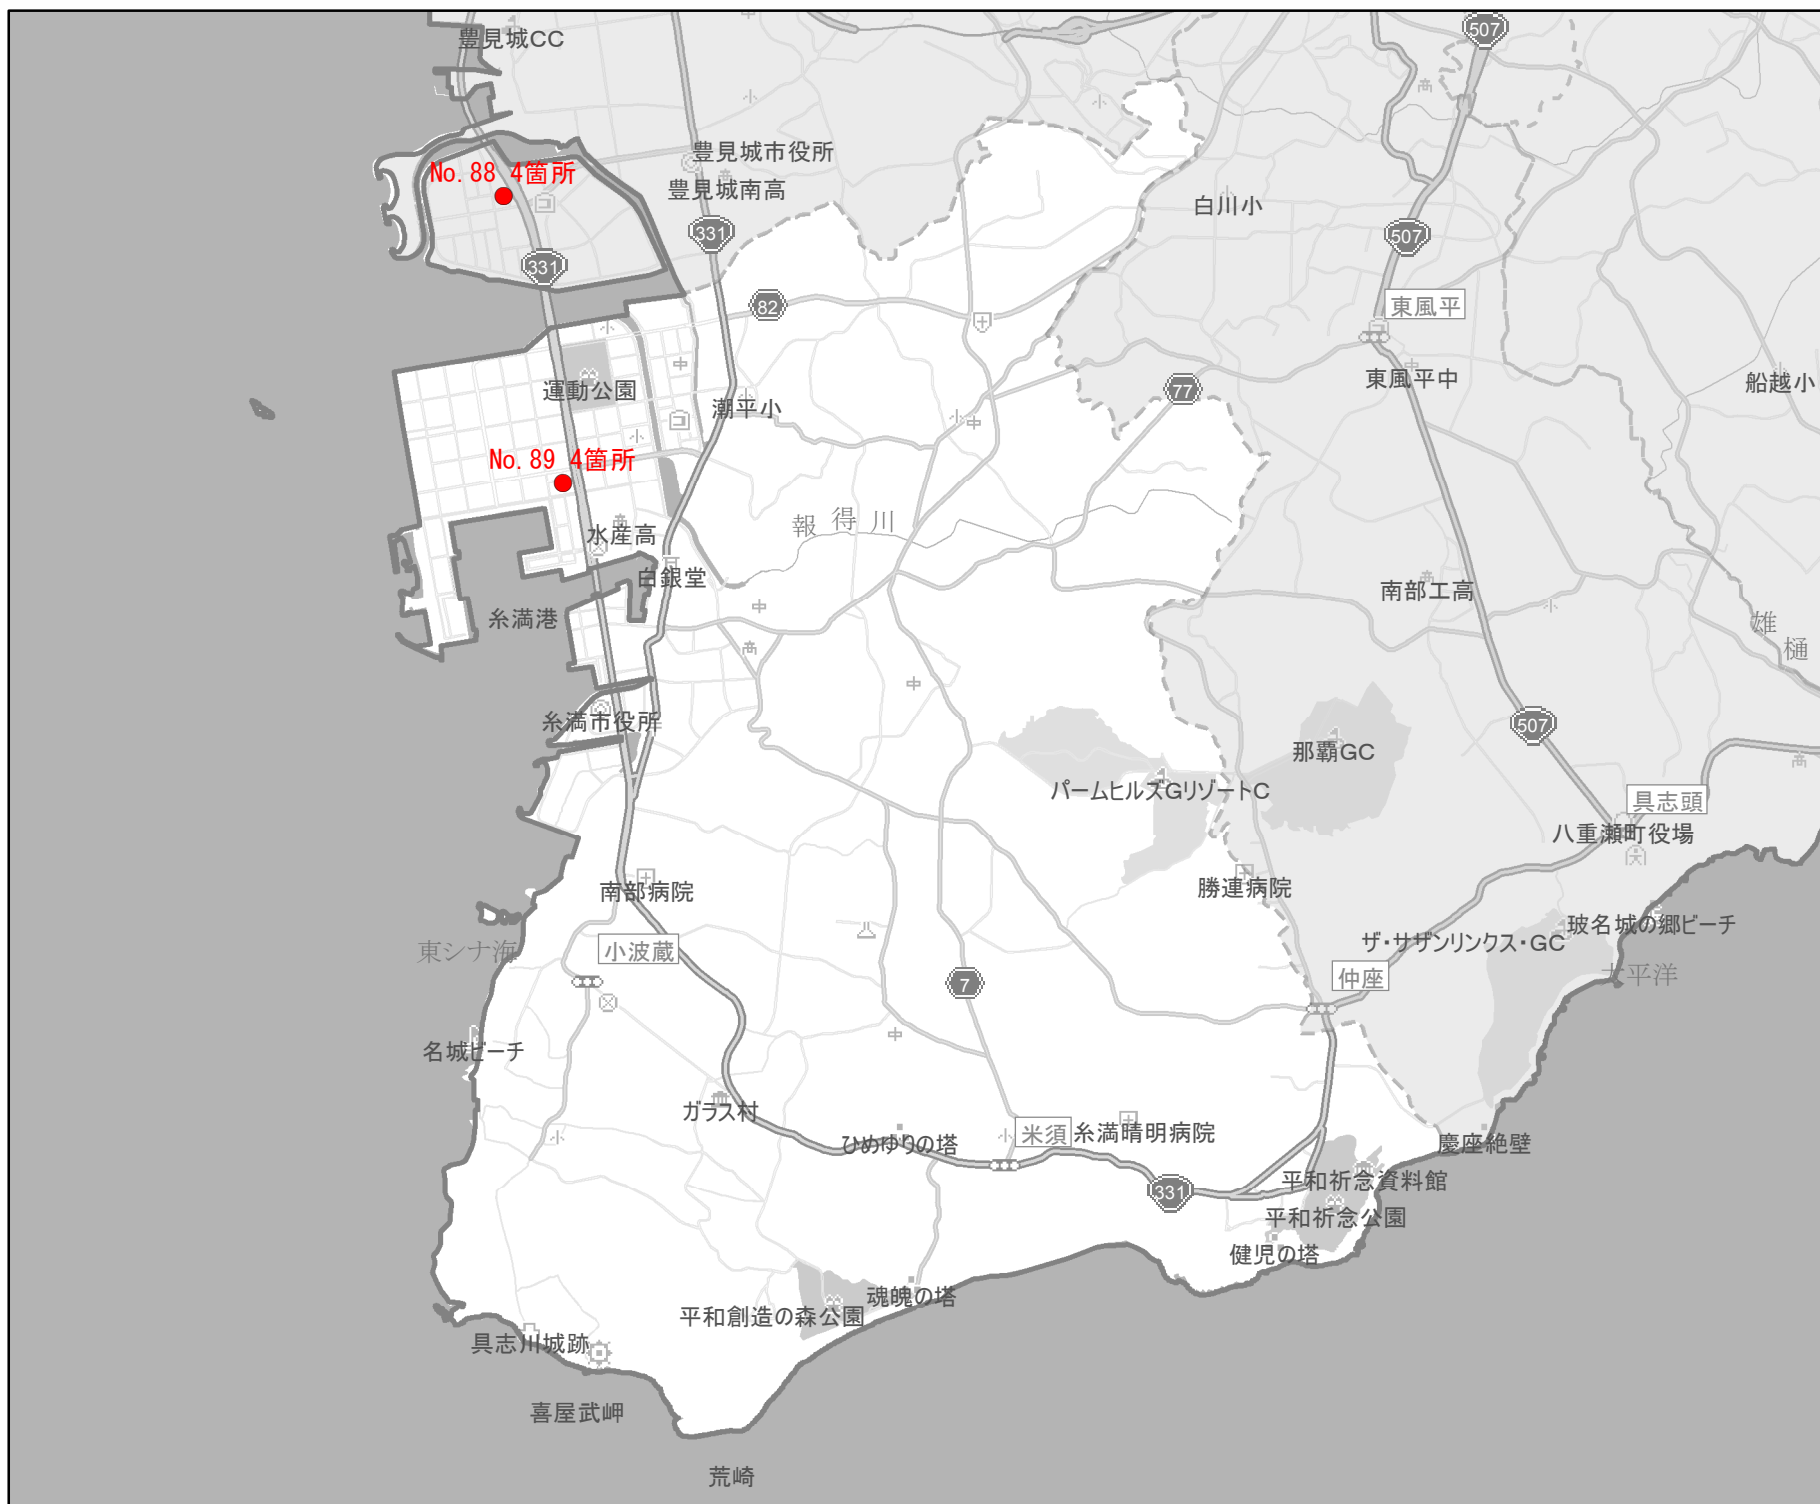

# EV・PHV充電 設備設置マップ 【沖縄県】

No. 6

糸満市

急速充電設備  
0箇所

普通充電設備  
0箇所

急速もしくは  
普通充電設備  
4箇所

- 道の駅等・特定施設
- 市区町村境界
- 隣接市区町村
- 隣接都道府県