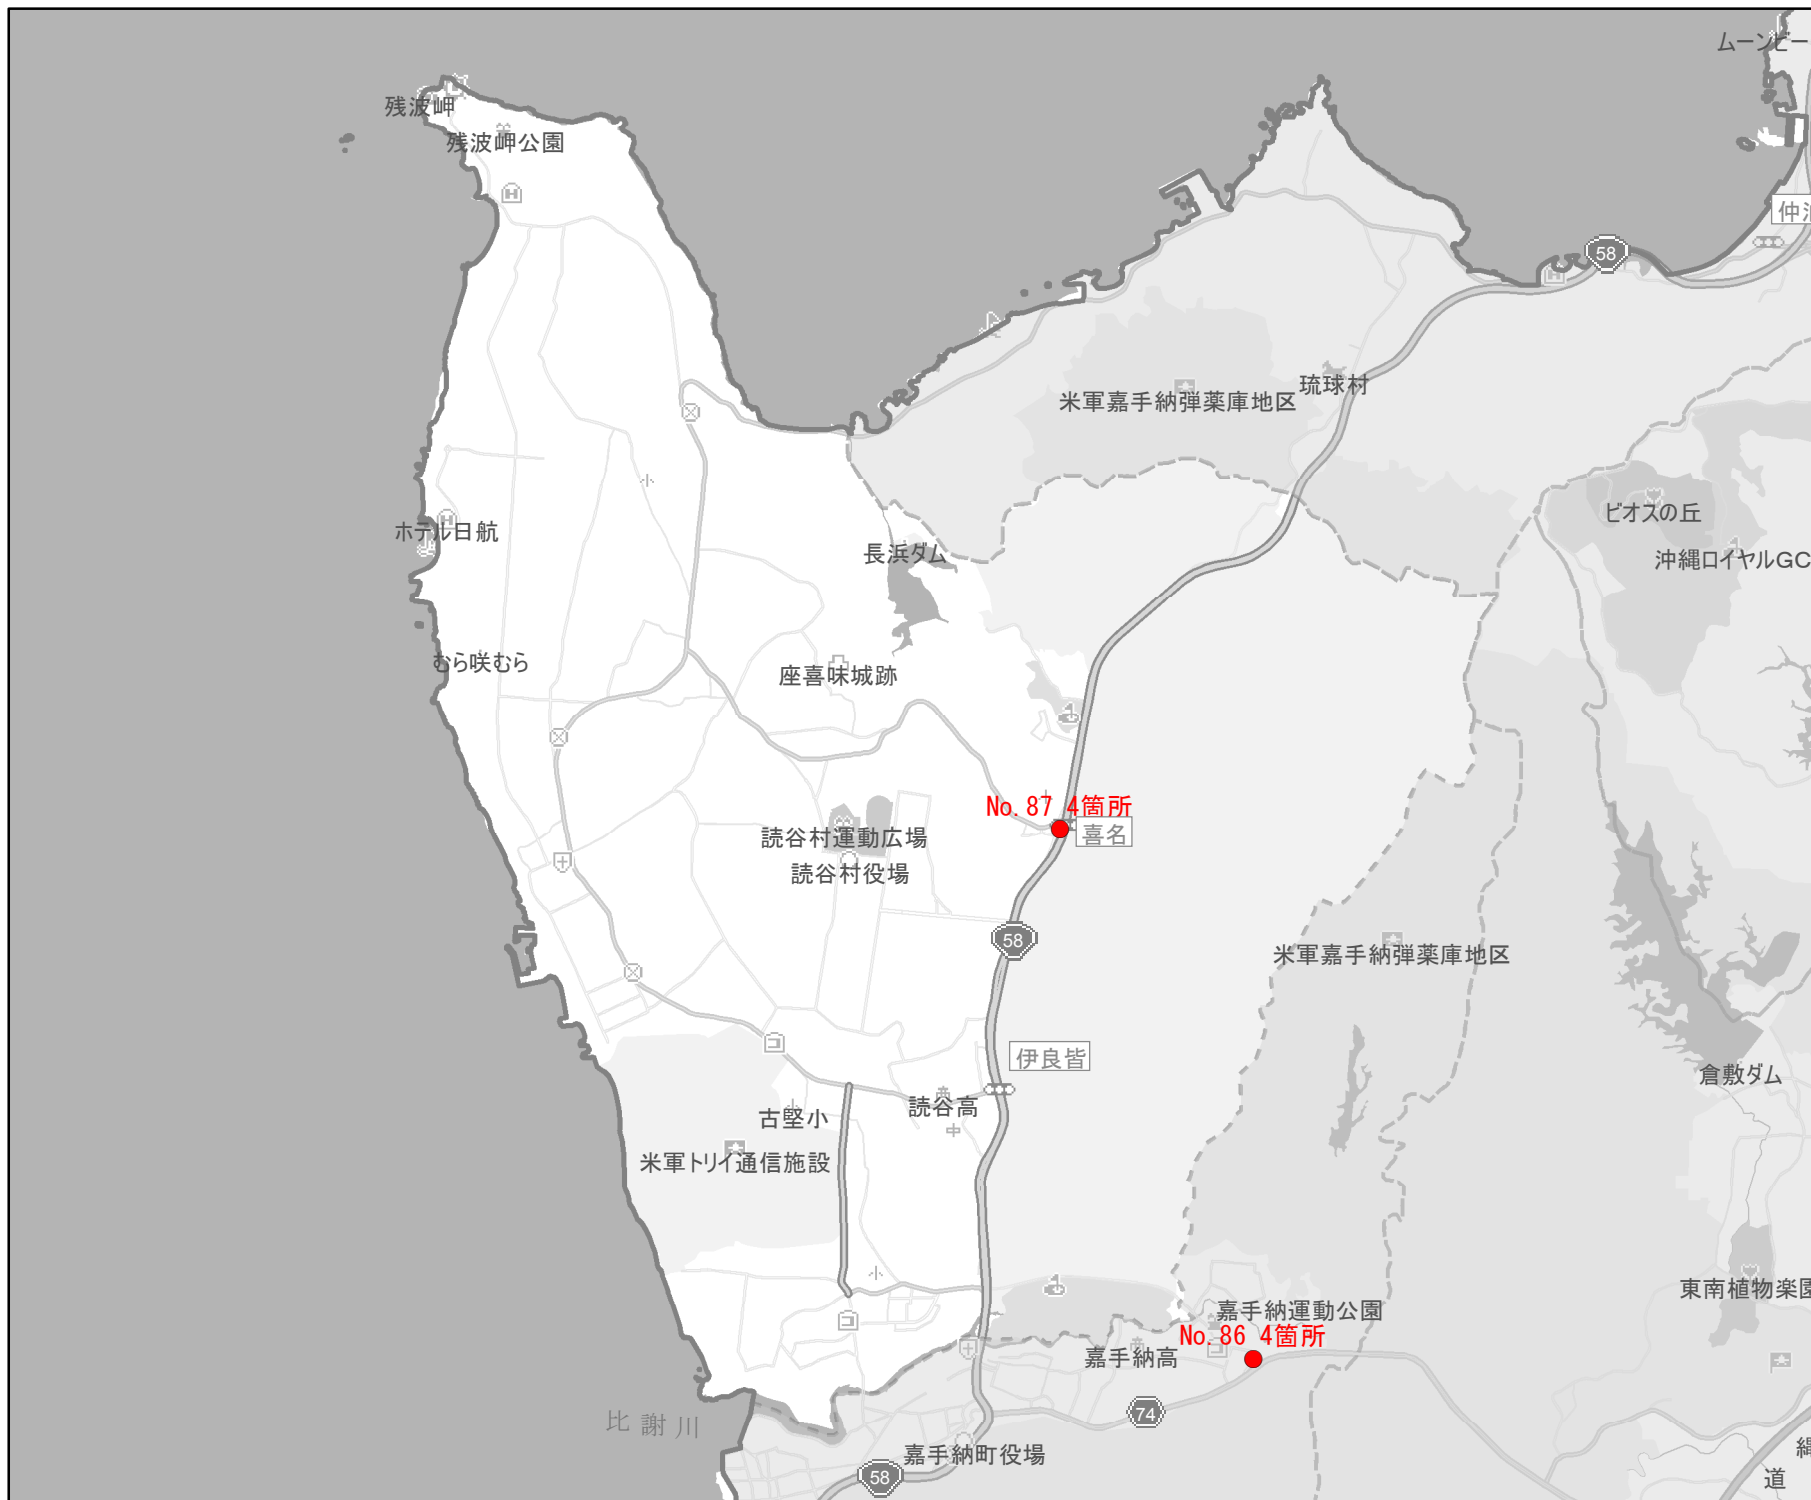

EV・PHV充電 設備設置マップ 【沖縄県】

No. 21

読谷村

急速充電設備
0箇所

普通充電設備
0箇所

急速もしくは
普通充電設備
4箇所

- 道の駅等・特定施設
- 市区町村境界
- 隣接市区町村
- 隣接都道府県