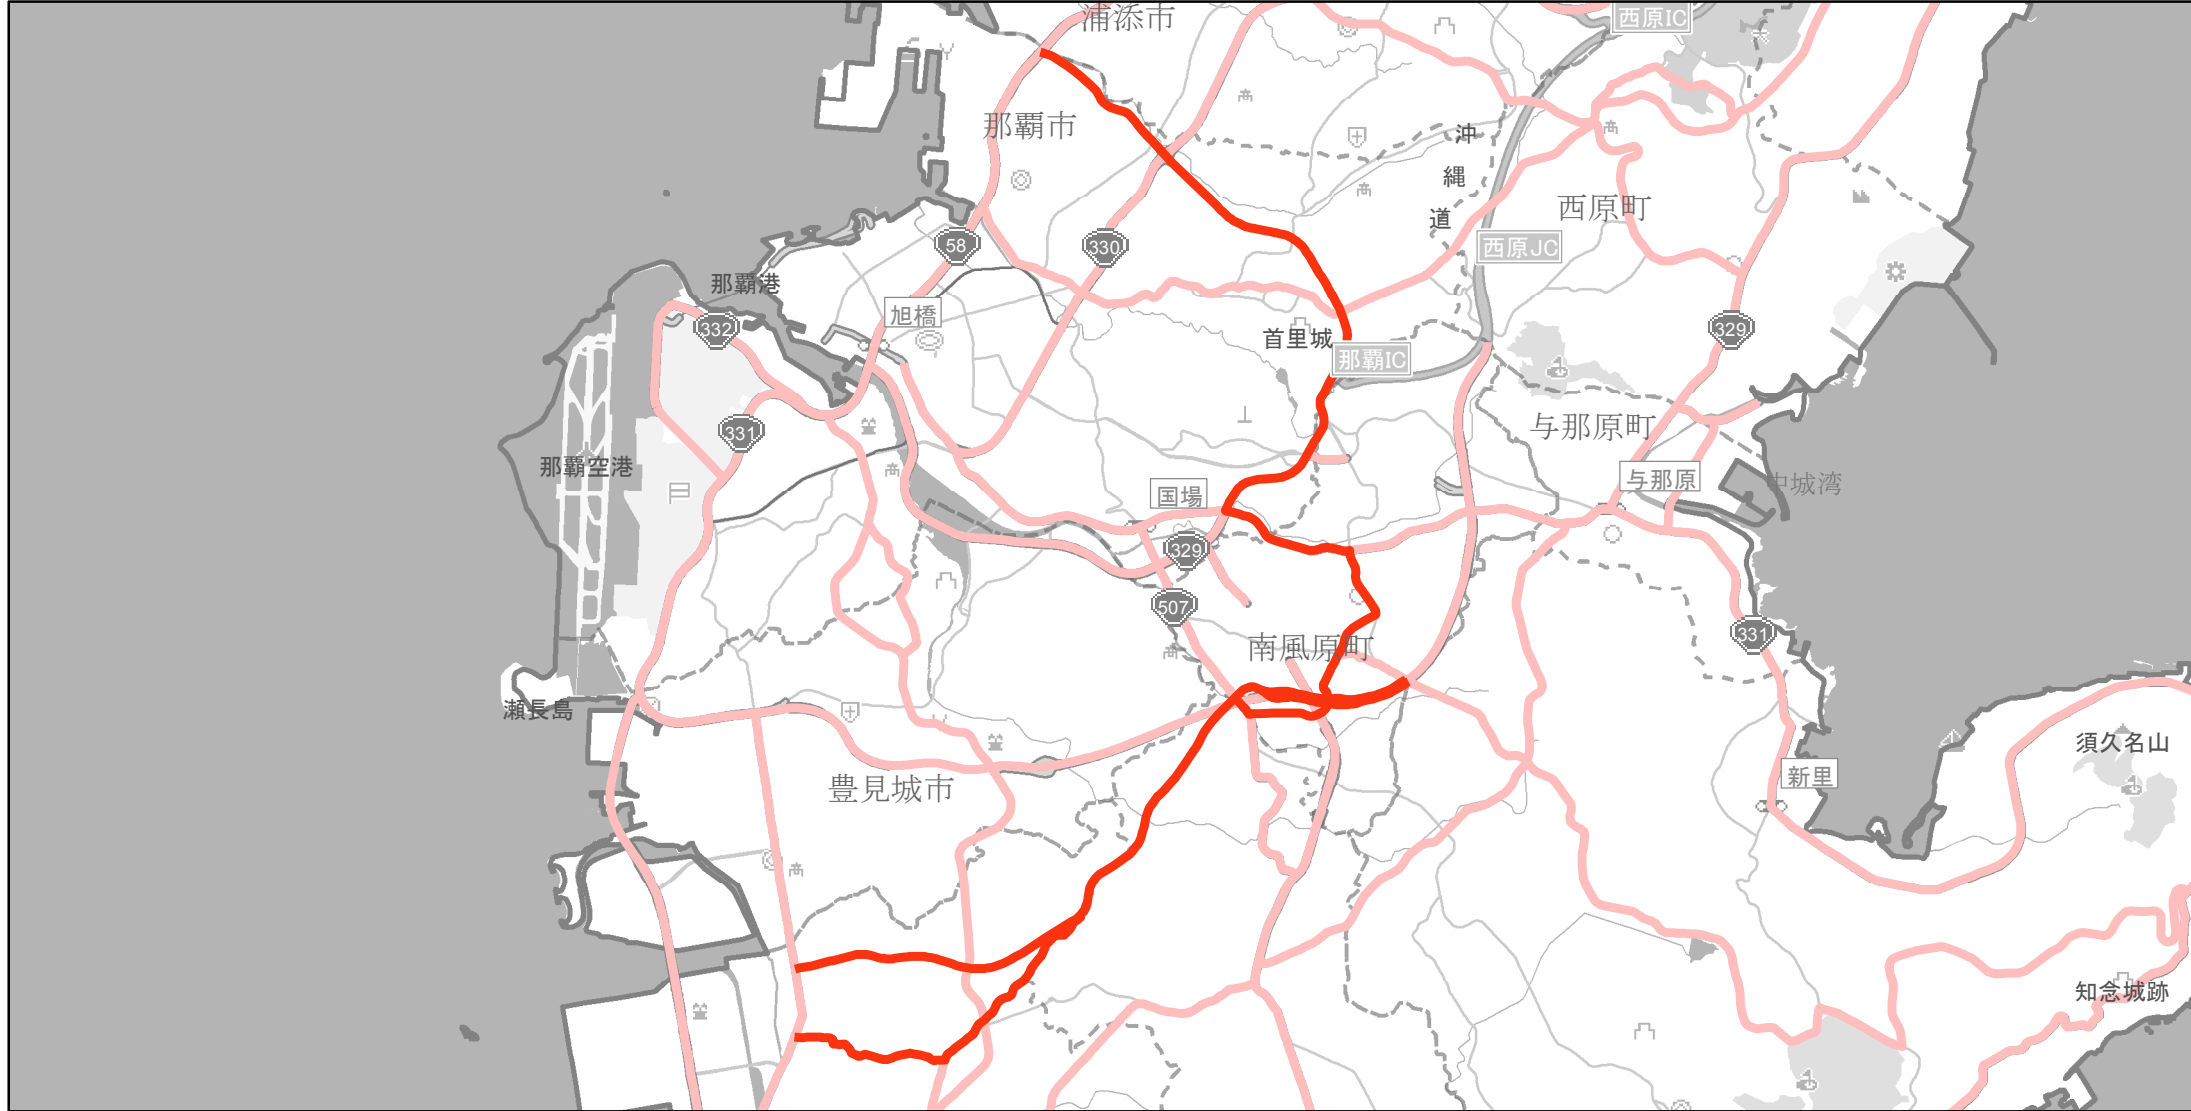

【沖縄県】EV・PHV充電設備設置マップ

【主要道路等】No.75

急速充電設備 0箇所

普通充電設備 0箇所

急速もしくは普通充電設備 2箇所

県道82号線的那覇市から糸満市まで

那覇糸満線 那覇市～糸満市 概ね設置間隔：20km

(C) PASCO (C) INCREMENT P

主要道路等

主要道路等(その他)

隣接都道府県

0 1.25 2.5 km