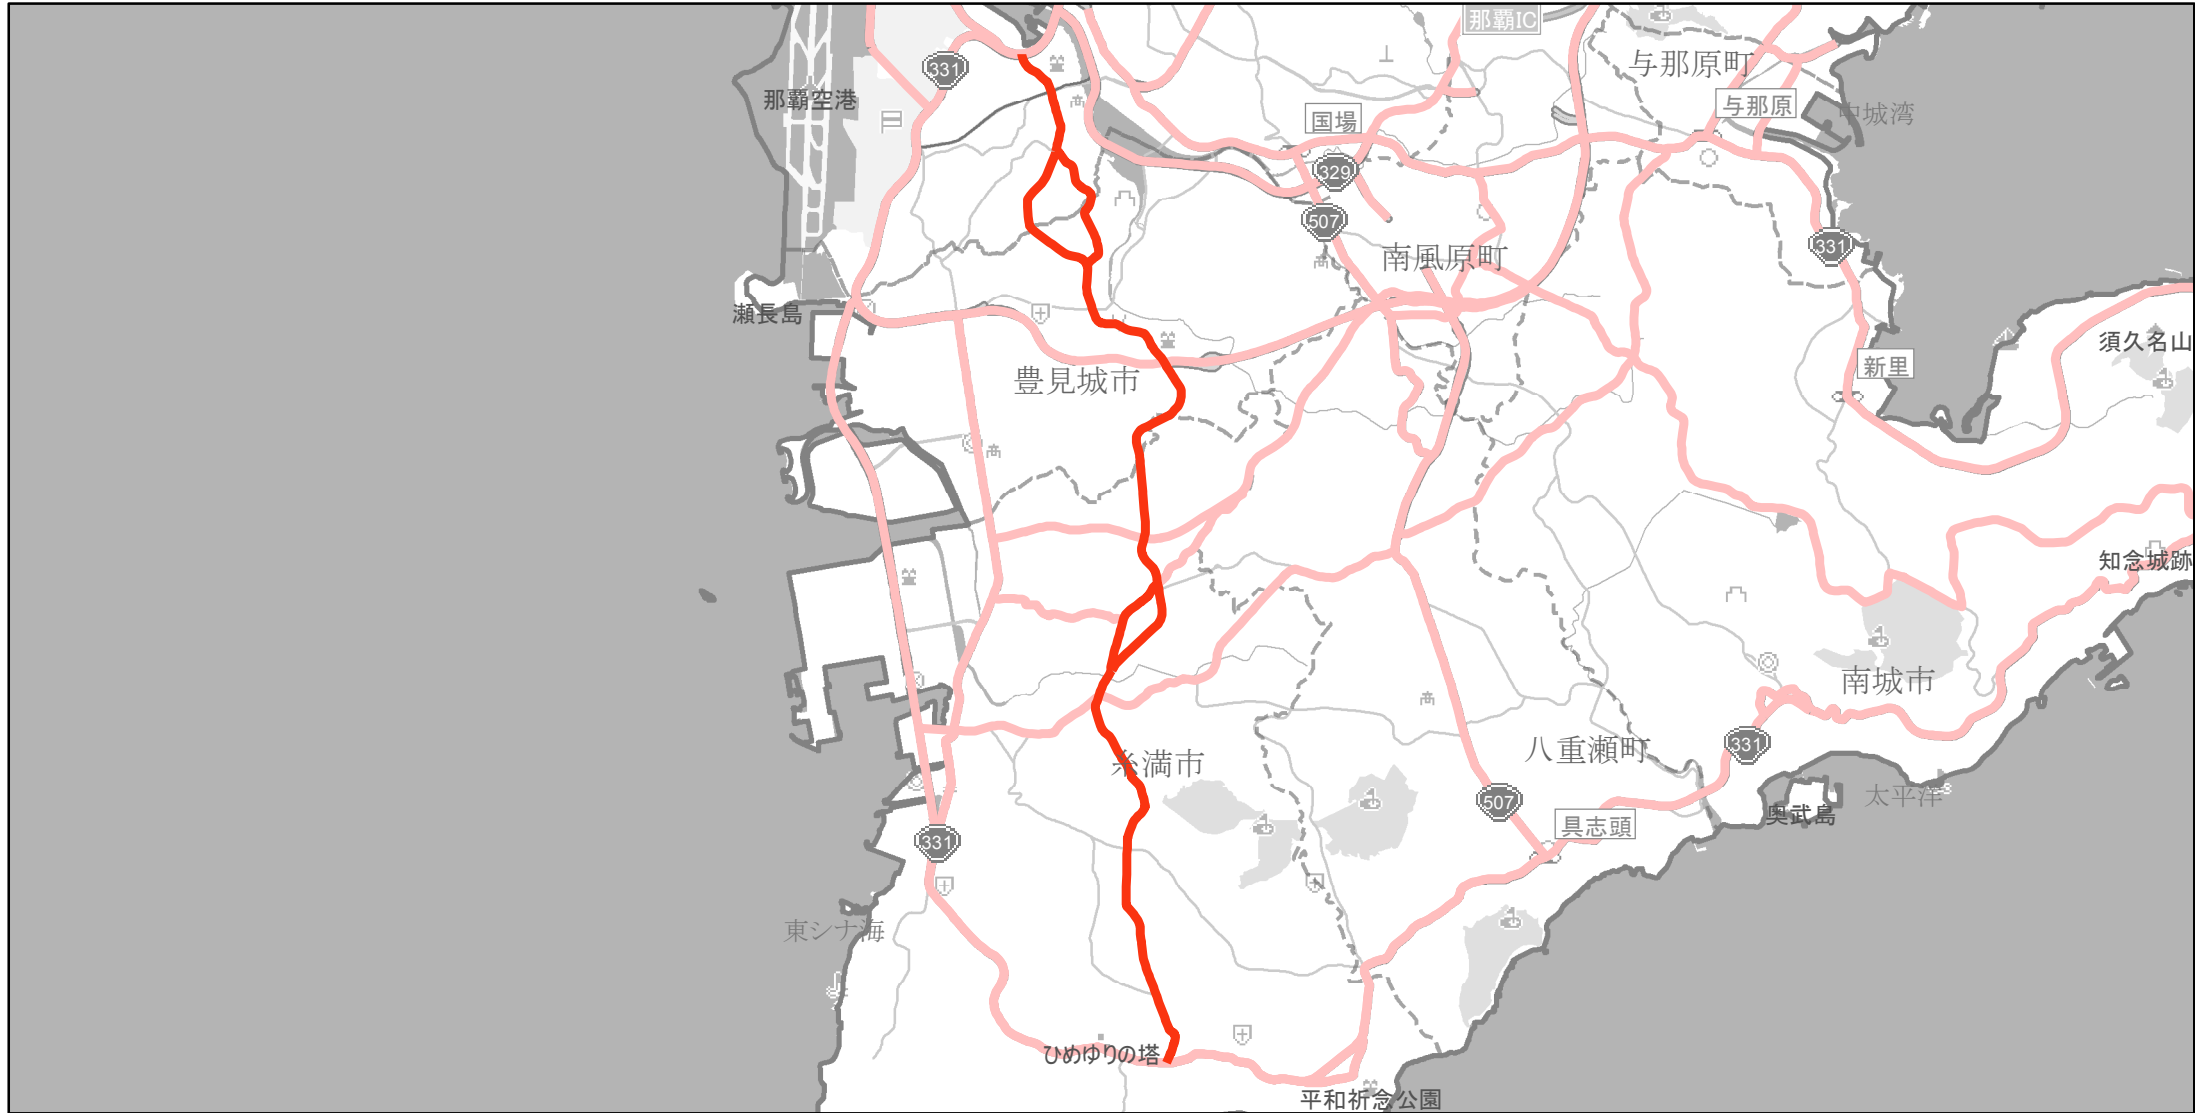

# 【沖縄県】EV・PHV充電設備設置マップ

## 【主要道路等】No.73

急速充電設備 0箇所  
普通充電設備 0箇所  
急速もしくは普通充電設備 1箇所

県道7号線の那覇市（奥武山町）から糸満市（米須）まで

(C) PASCO (C) INCREMENT P

- 主要道路等
- 主要道路等(その他)
- 隣接都道府県