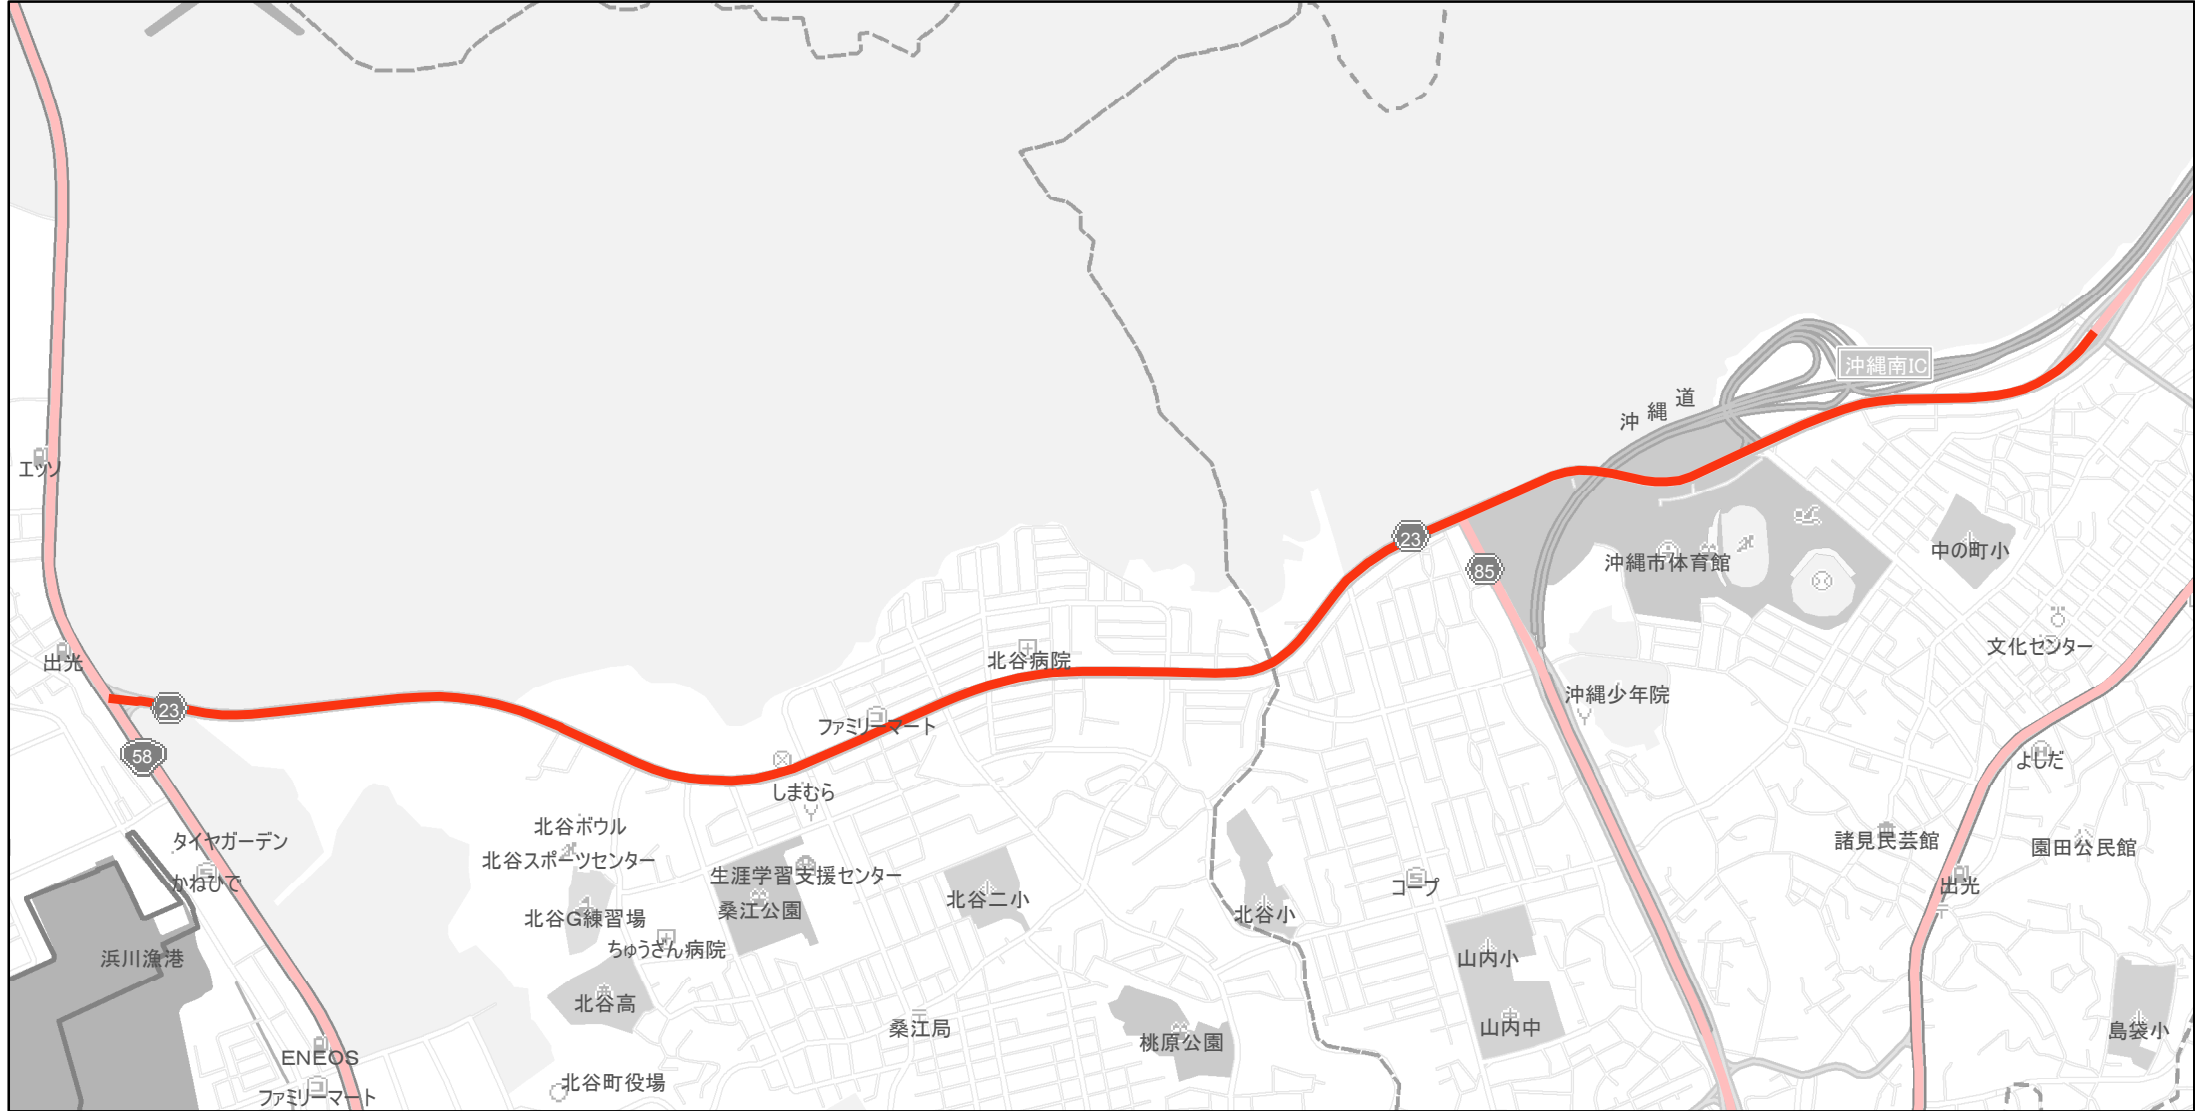

【沖縄県】EV・PHV充電設備設置マップ

【主要道路等】No.65

急速充電設備 0箇所
普通充電設備 0箇所
急速もしくは普通充電設備 1箇所

県道23号線の沖縄市から北谷町まで

(C) PASCO (C) INCREMENT P