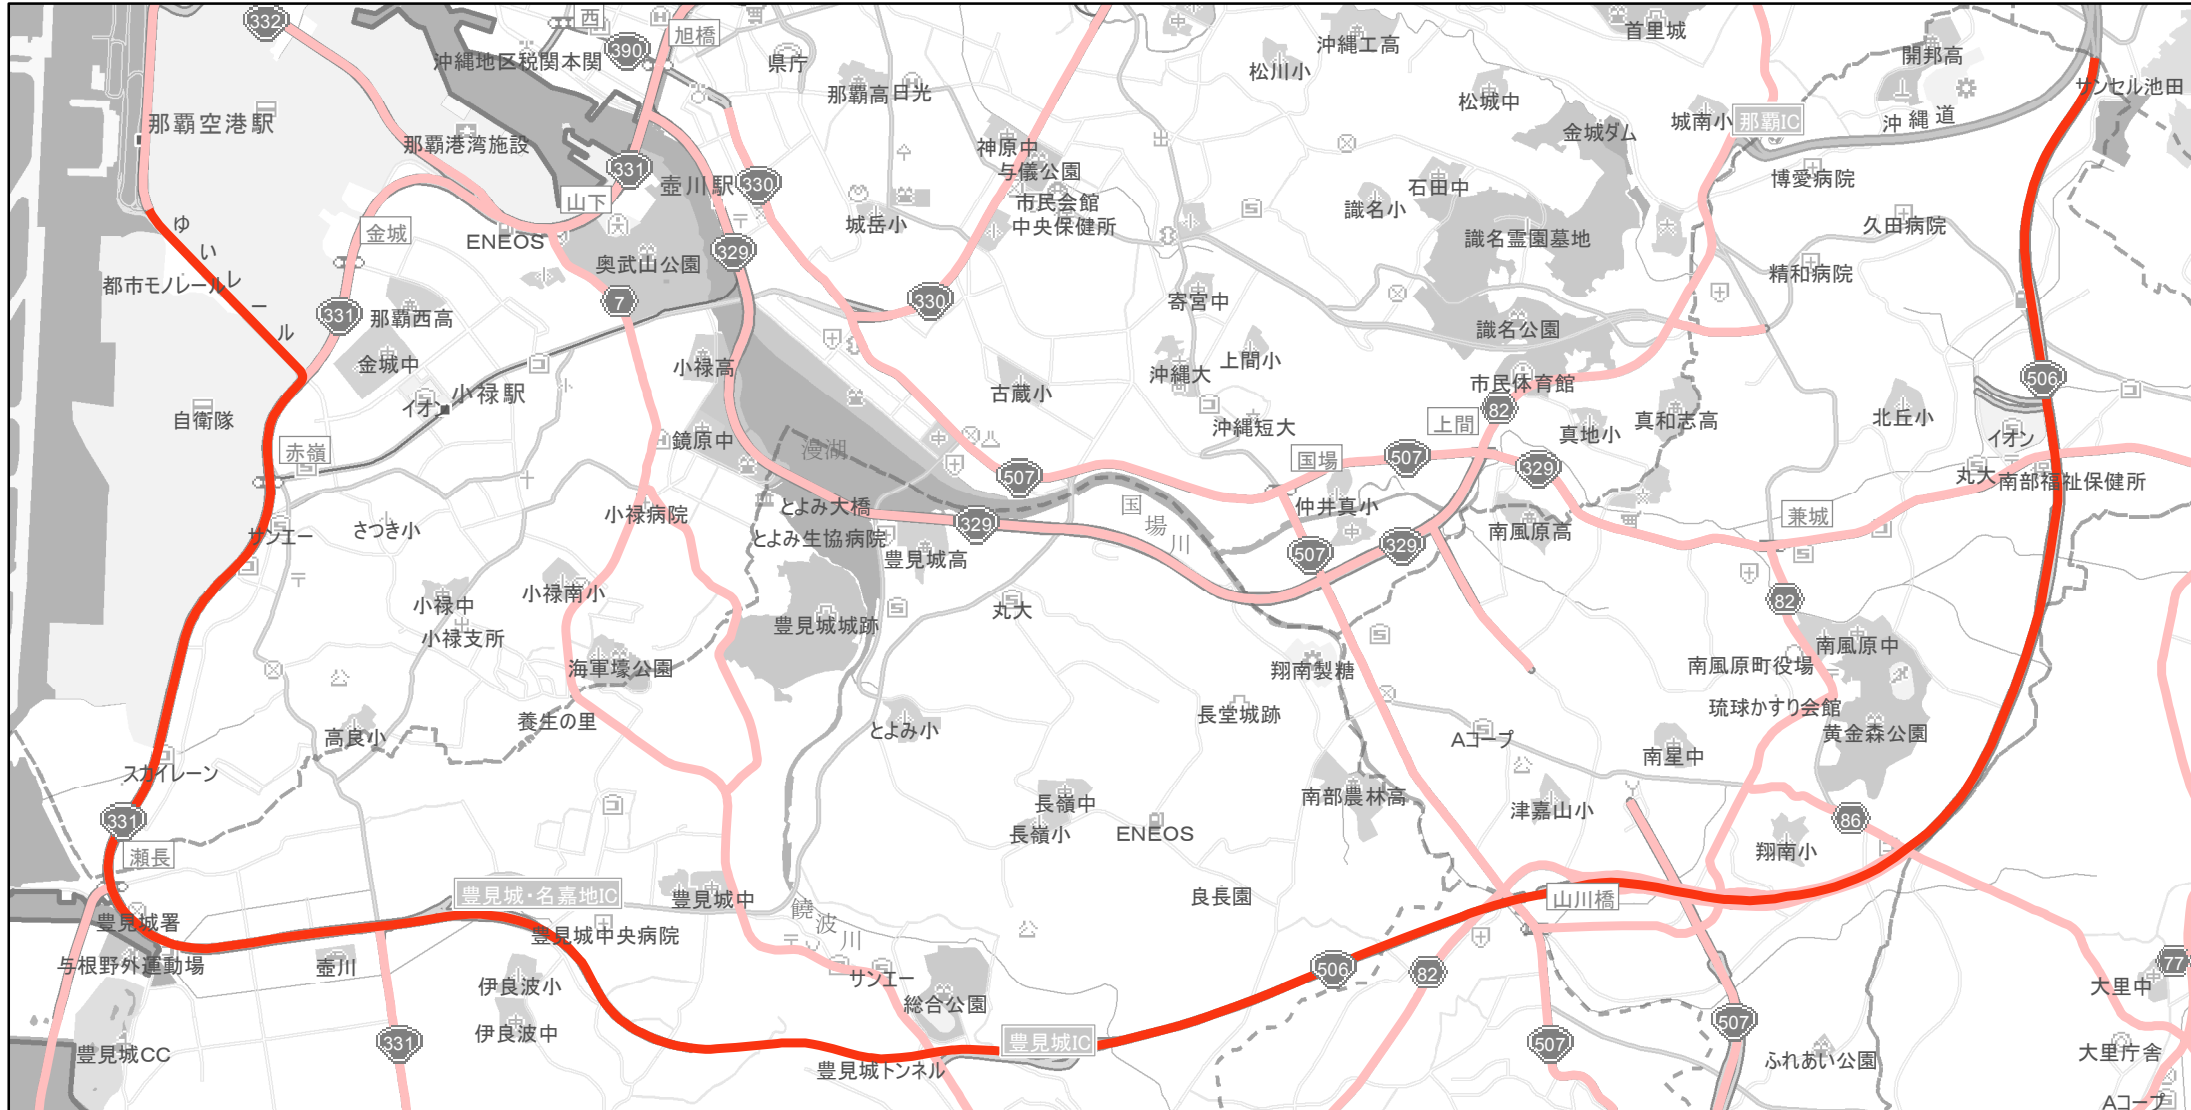

【沖縄県】EV・PHV充電設備設置マップ

【主要道路等】No.50

急速充電設備 0箇所
普通充電設備 0箇所
急速もしくは普通充電設備 1箇所

国道506号線の那覇空港から西原町まで

(C) PASCO (C) INCREMENT P

- 主要道路等
- 主要道路等(その他)
- 隣接都道府県

0 0.5 1 km