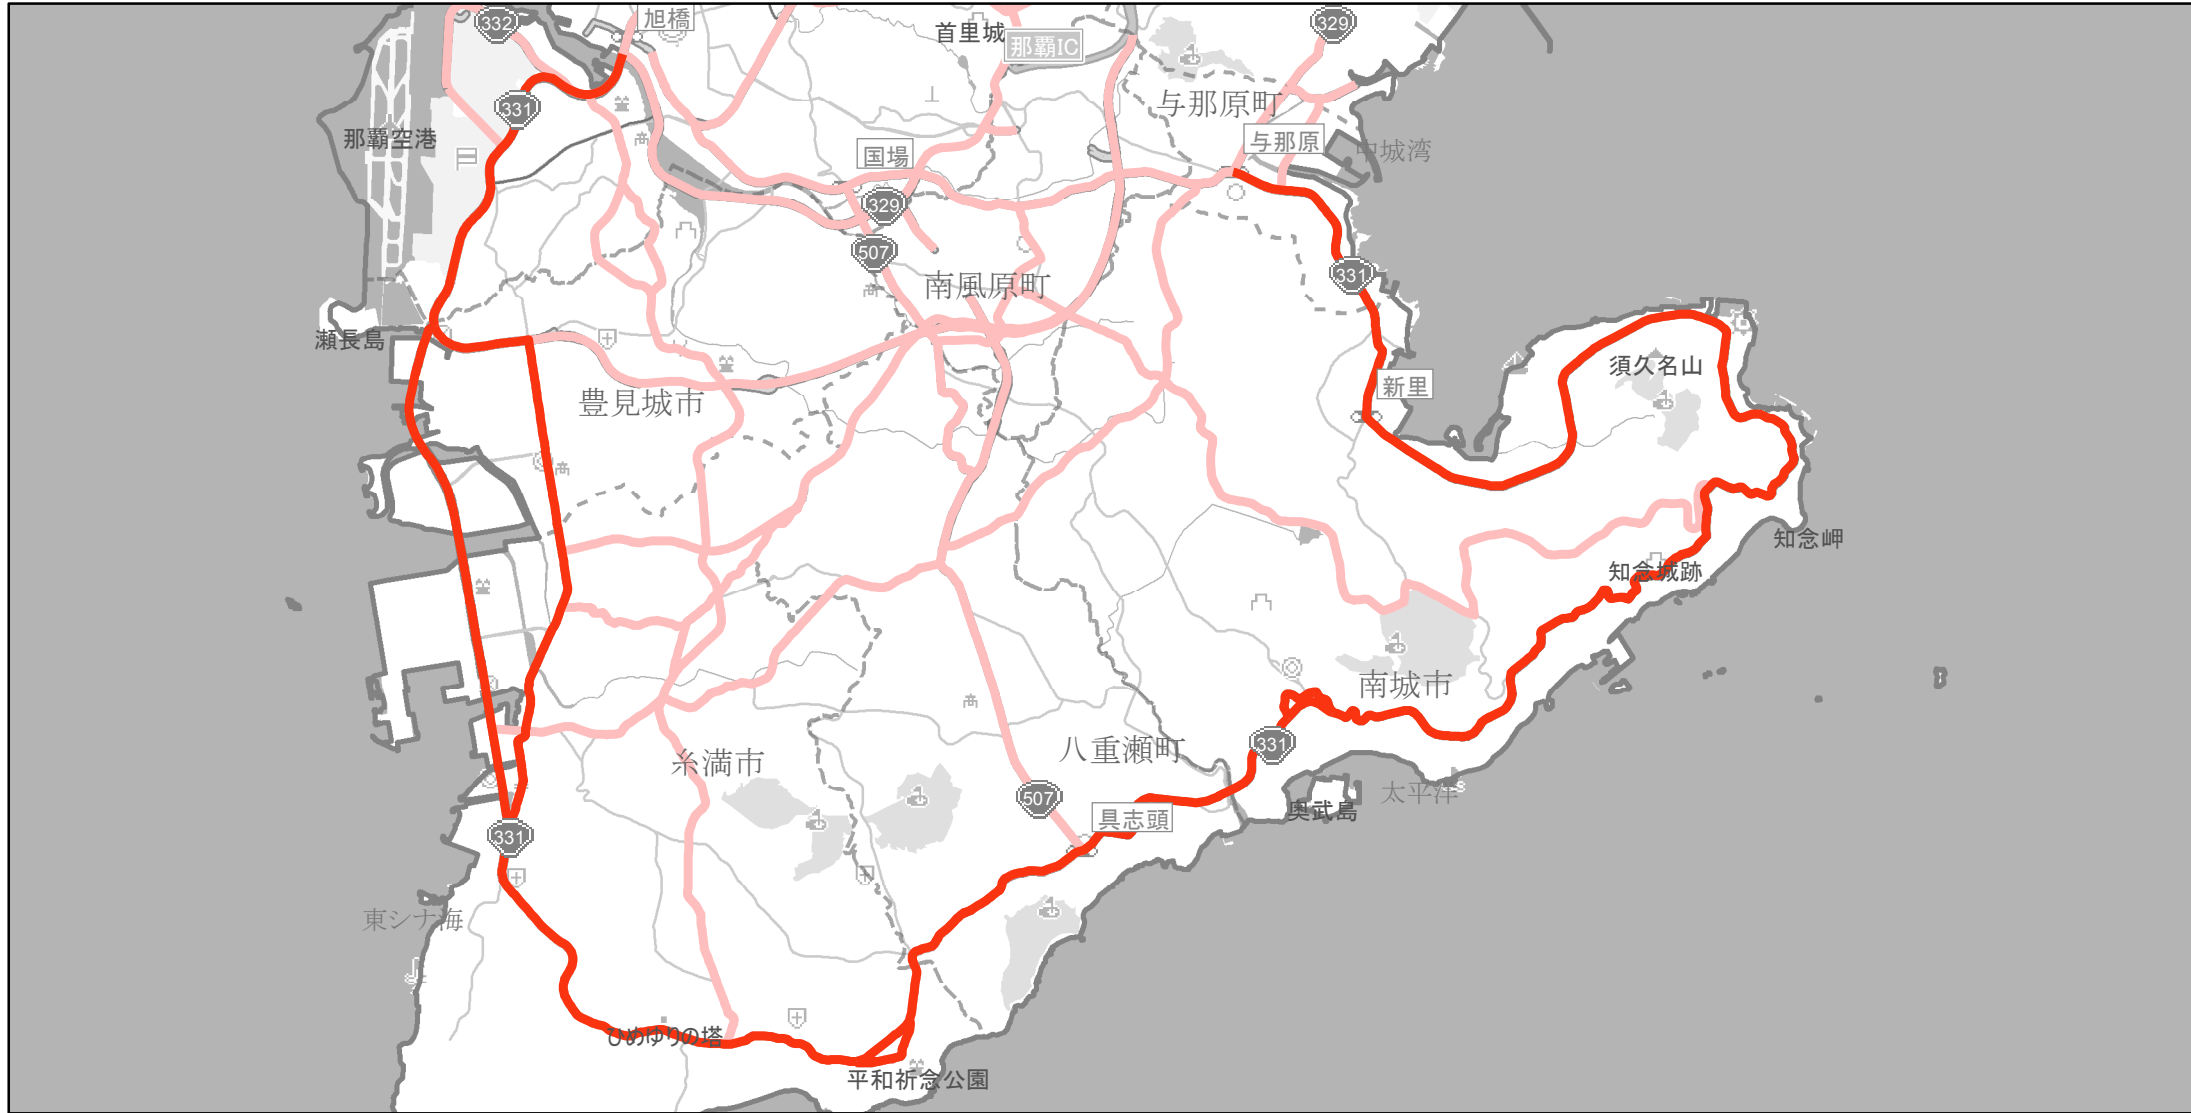

# 【沖縄県】EV・PHV充電設備設置マップ

## 【主要道路等】No.48

急速充電設備 0箇所  
普通充電設備 0箇所  
急速もしくは普通充電設備 3箇所

国道331号線的那覇市（奥武山町）から与那原町（与那原）まで  
国道331号線那覇（奥武山町）～与那原町（与那原）概ね設置間隔：20km