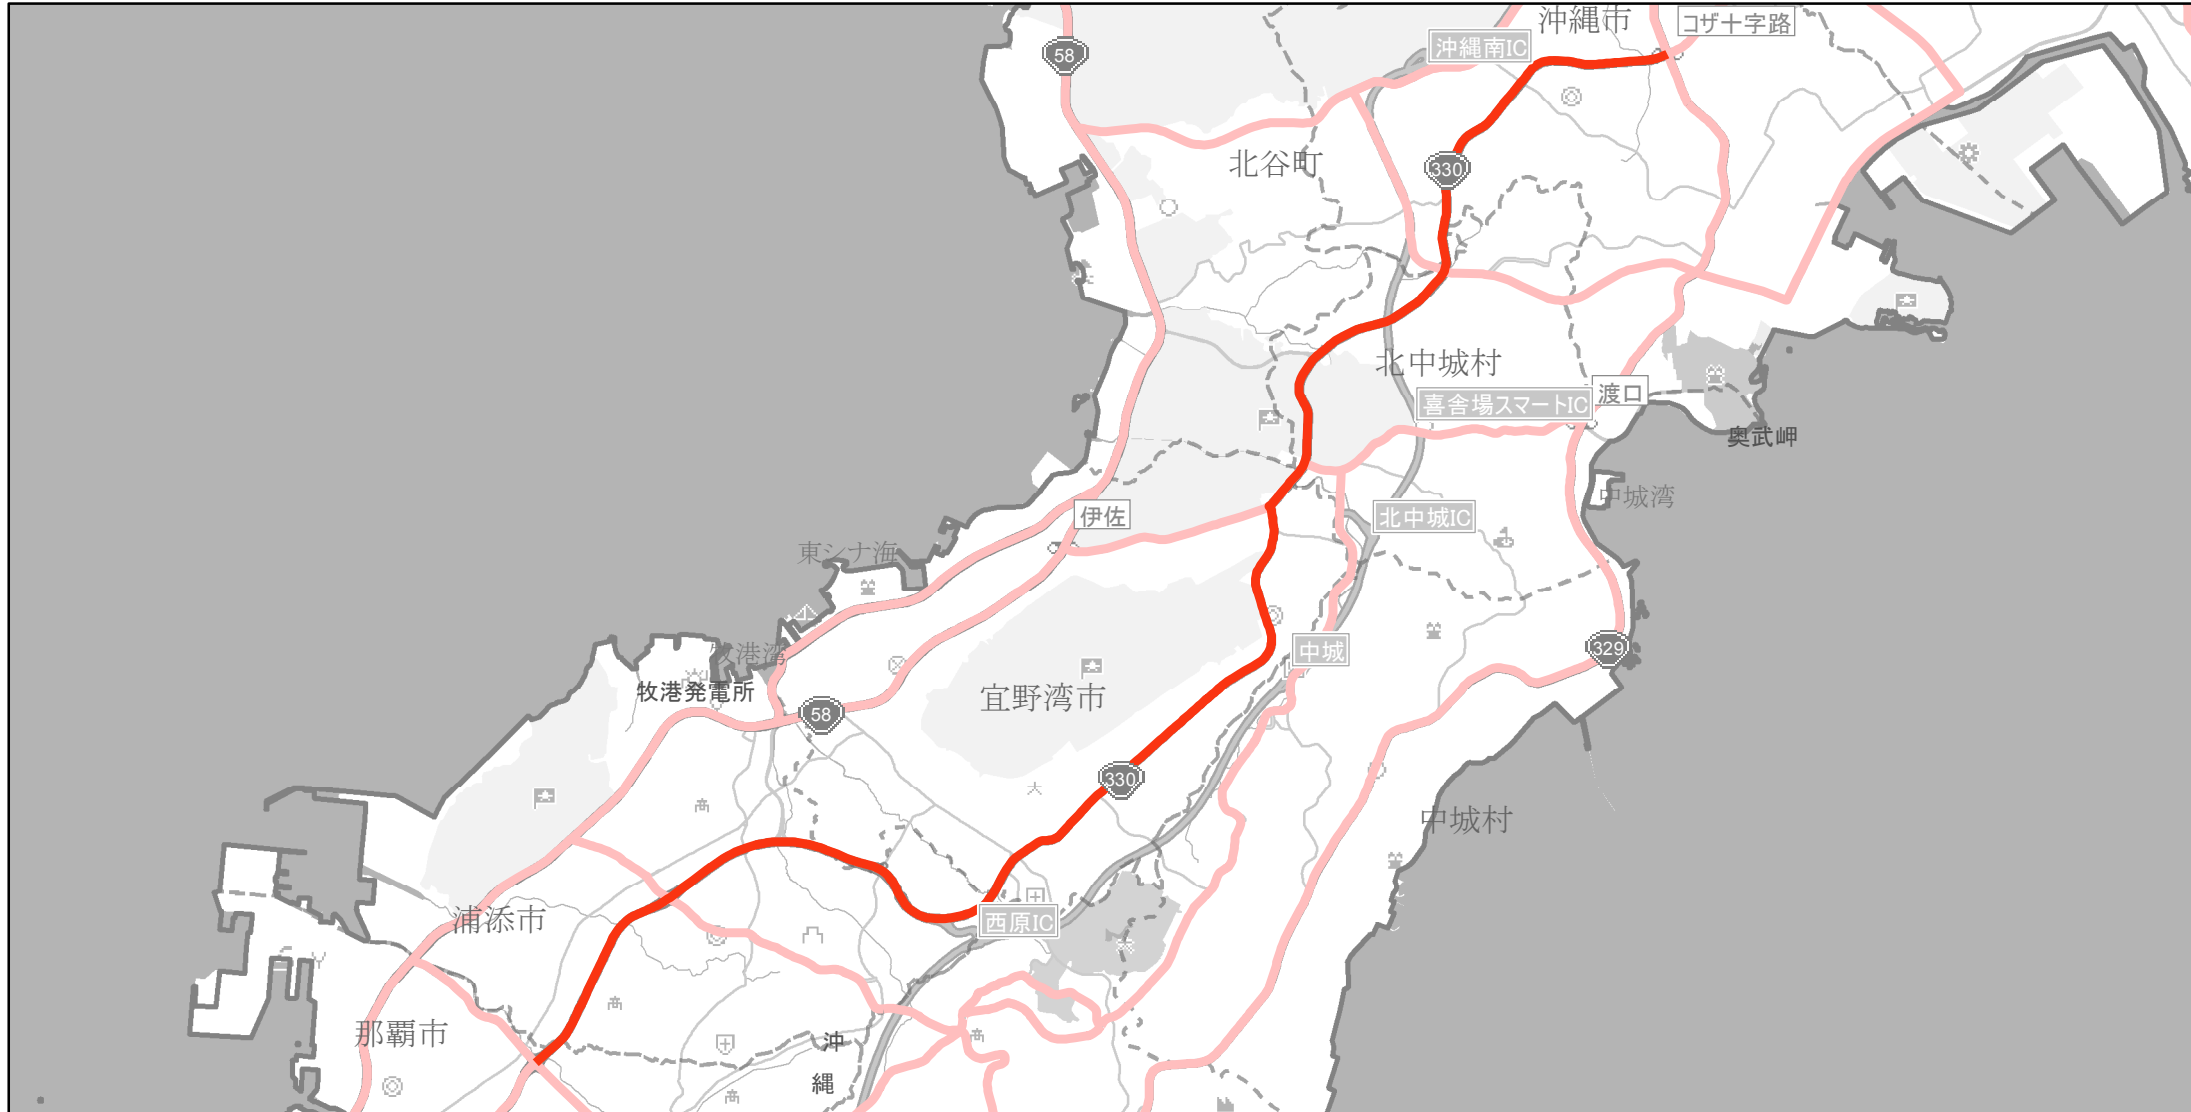

【沖縄県】EV・PHV充電設備設置マップ

【主要道路等】No.47

急速充電設備 0箇所

普通充電設備 0箇所

急速もしくは普通充電設備 3箇所

国道330号線の沖縄市（照屋）从那覇市（古島）まで

国道330号線沖縄市（照屋）～那覇市（古島）概ね設置間隔：10km

(C) PASCO (C) INCREMENT P

主要道路等

主要道路等(その他)

隣接都道府県