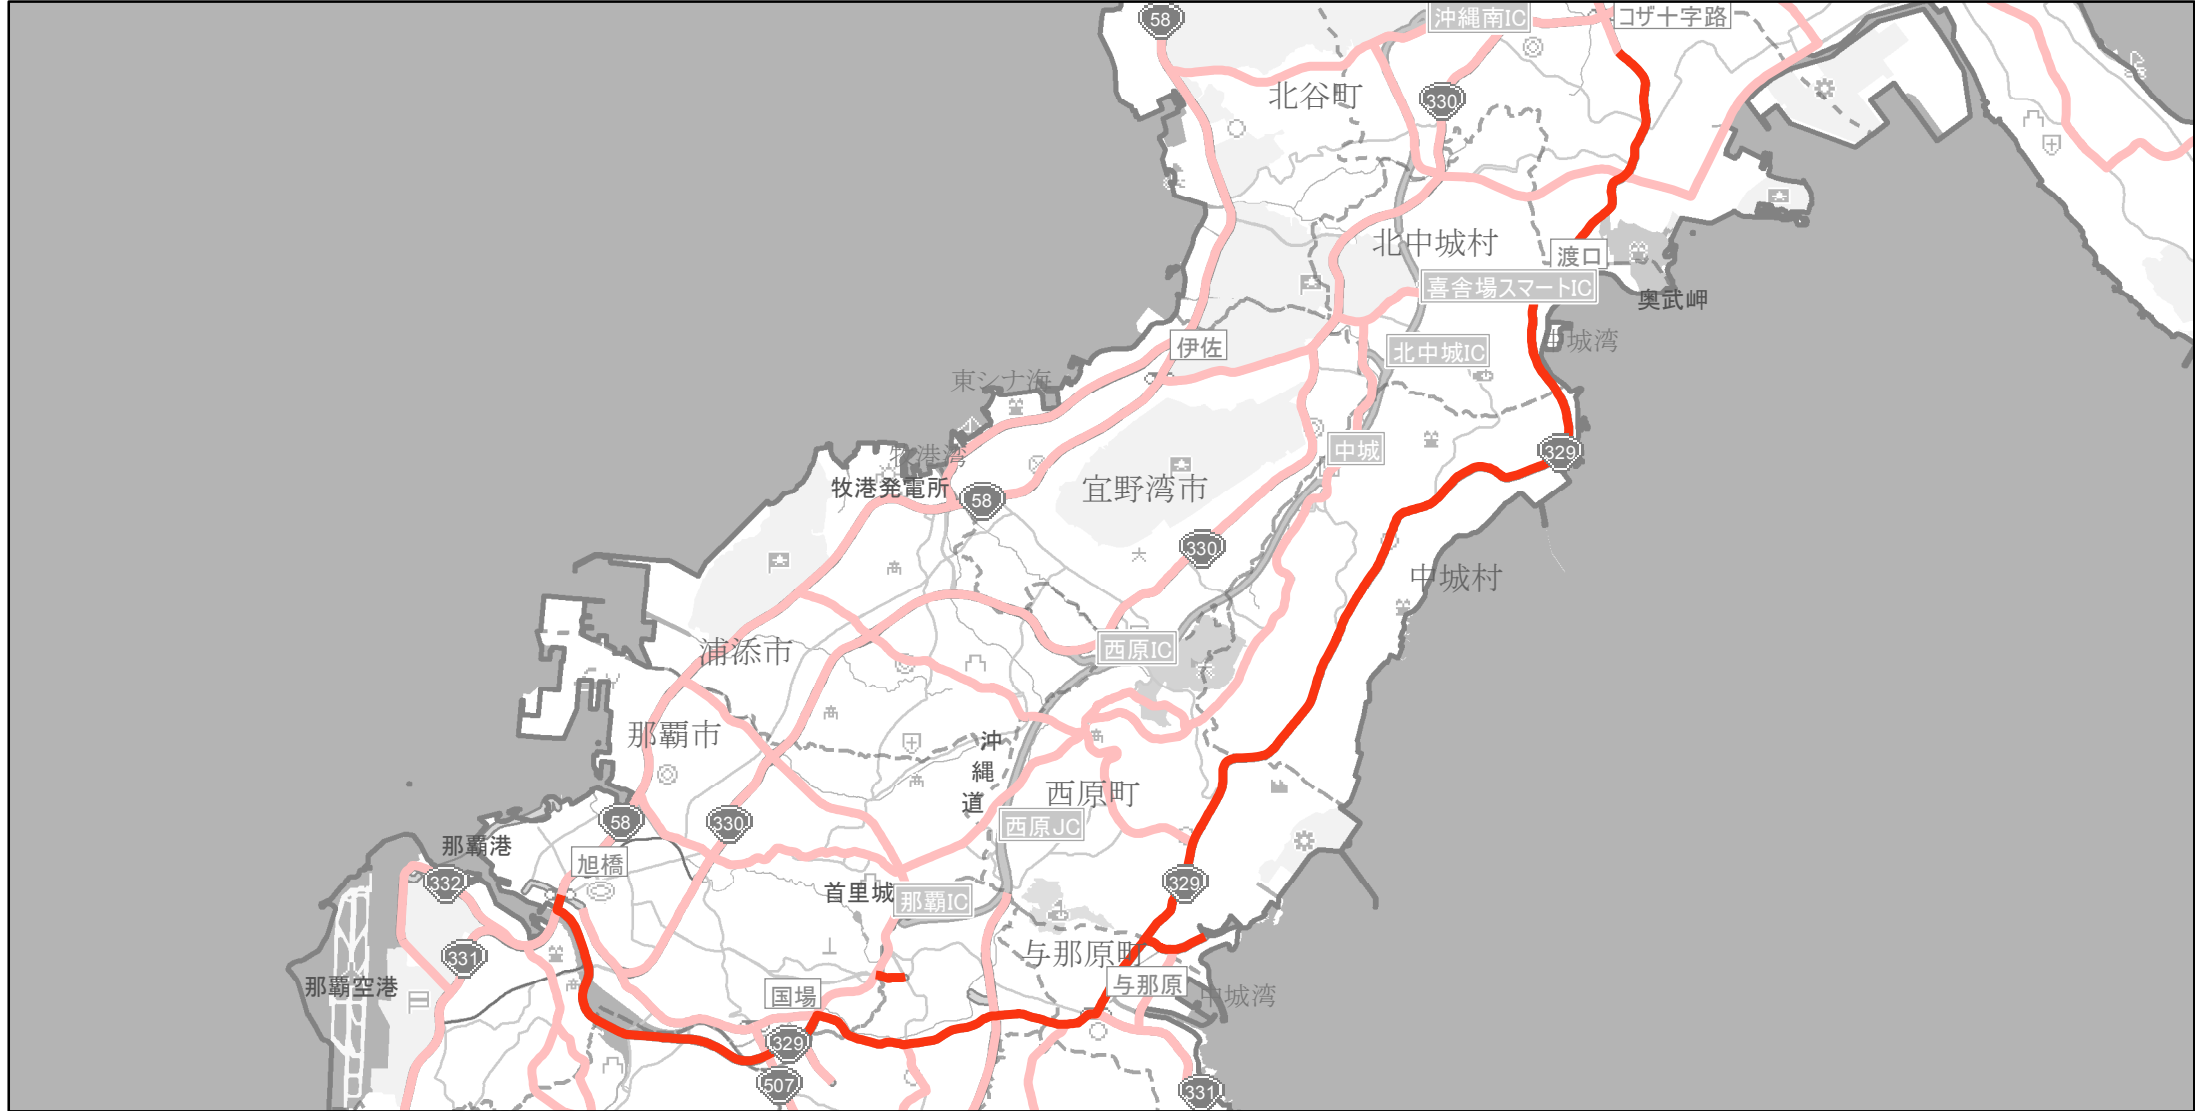

【沖縄県】EV・PHV充電設備設置マップ

【主要道路等】No.46

急速充電設備 0箇所
普通充電設備 0箇所
急速もしくは普通充電設備 2箇所

国道329号線の沖縄市（照屋）から那覇市（旭町）まで

国道329号線沖縄市（照屋）～那覇市（旭町）概ね設置間隔：10km

(C) PASCO (C) INCREMENT P

主要道路等

主要道路等(その他)

隣接都道府県