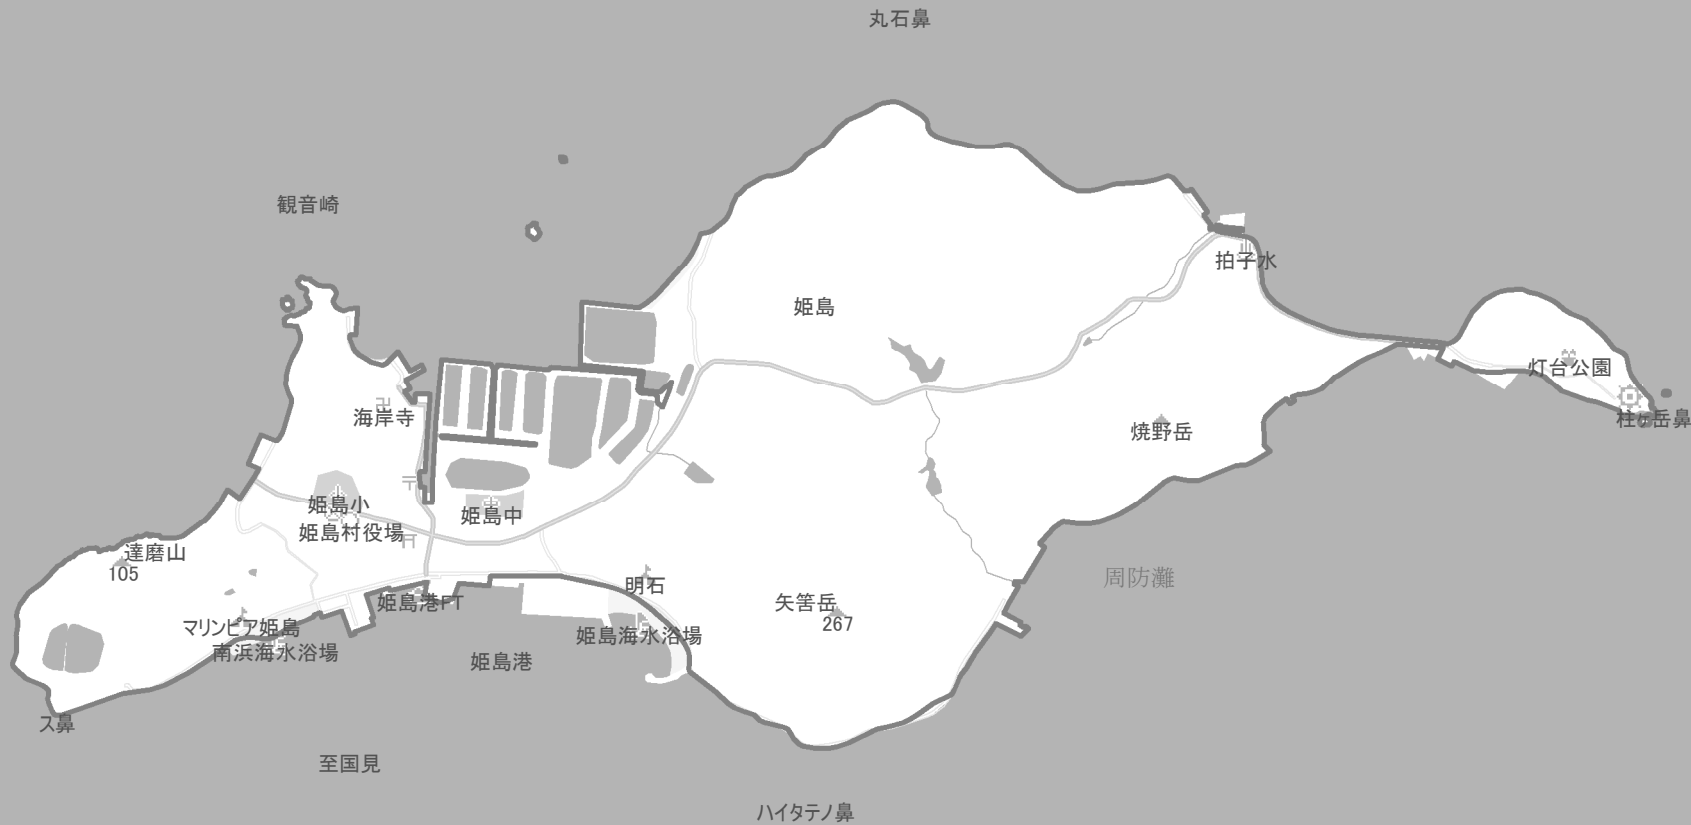

EV・PHV充電 設備設置マップ 【大分県】

No. 15

姫島村

急速充電設備
0箇所

普通充電設備
0箇所

急速もしくは
普通充電設備
2箇所

- 市区町村境界
- 隣接市区町村
- 隣接都道府県