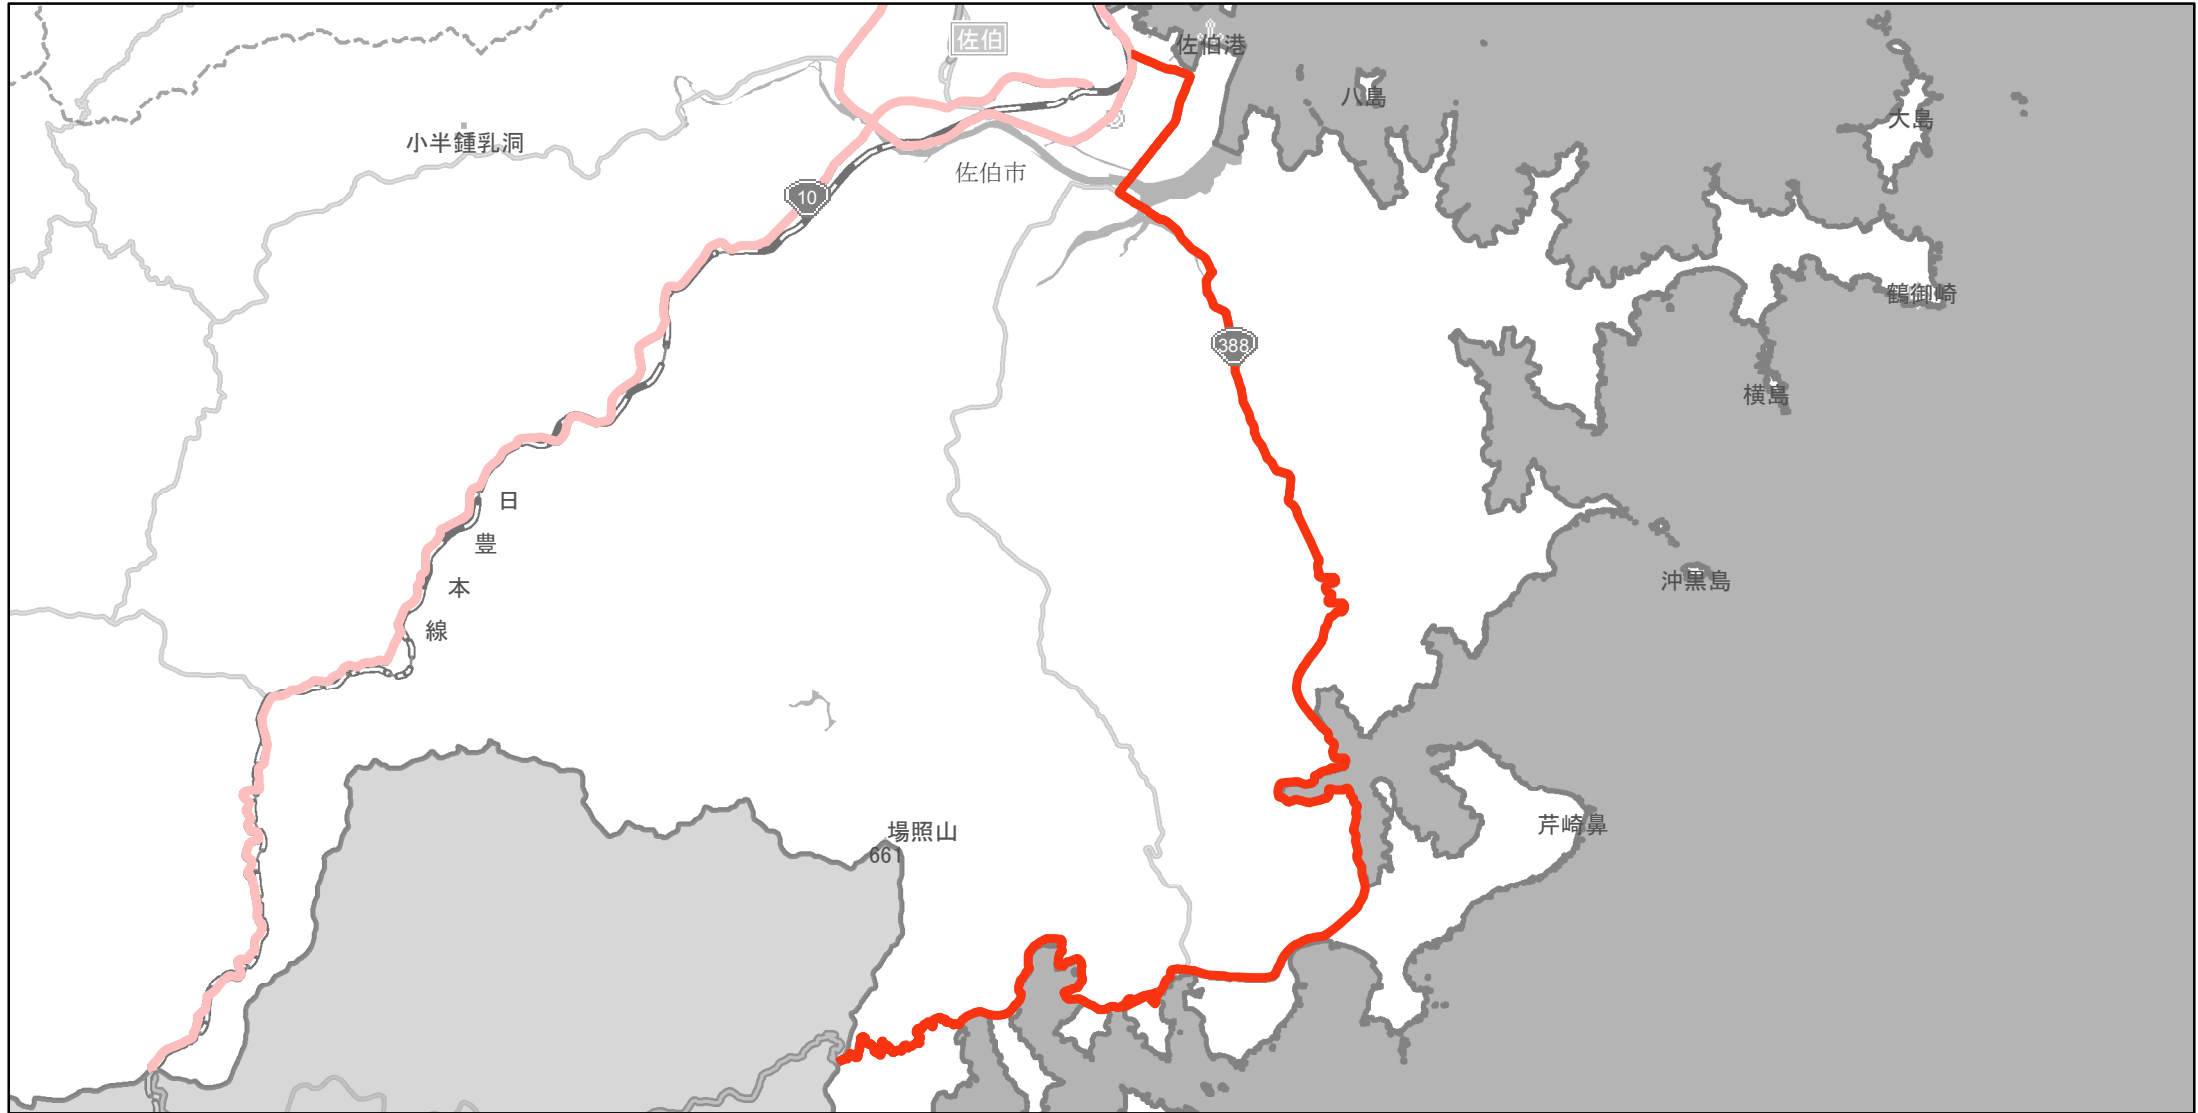

# 【大分県】EV・PHV充電設備設置マップ

## 【主要道路等】No.28

国道別 40km毎に1箇所の整備が基本

国道10、210号は30km毎に1箇所

急速充電設備	1箇所
普通充電設備	0箇所
急速もしくは普通充電設備	0箇所

### 国道388号

(佐伯市駅前2丁目 (佐伯駅前交差点) ~ 佐伯市蒲江大字葛原浦 (宮崎県県境))

(C) PASCO (C) INCREMENT P