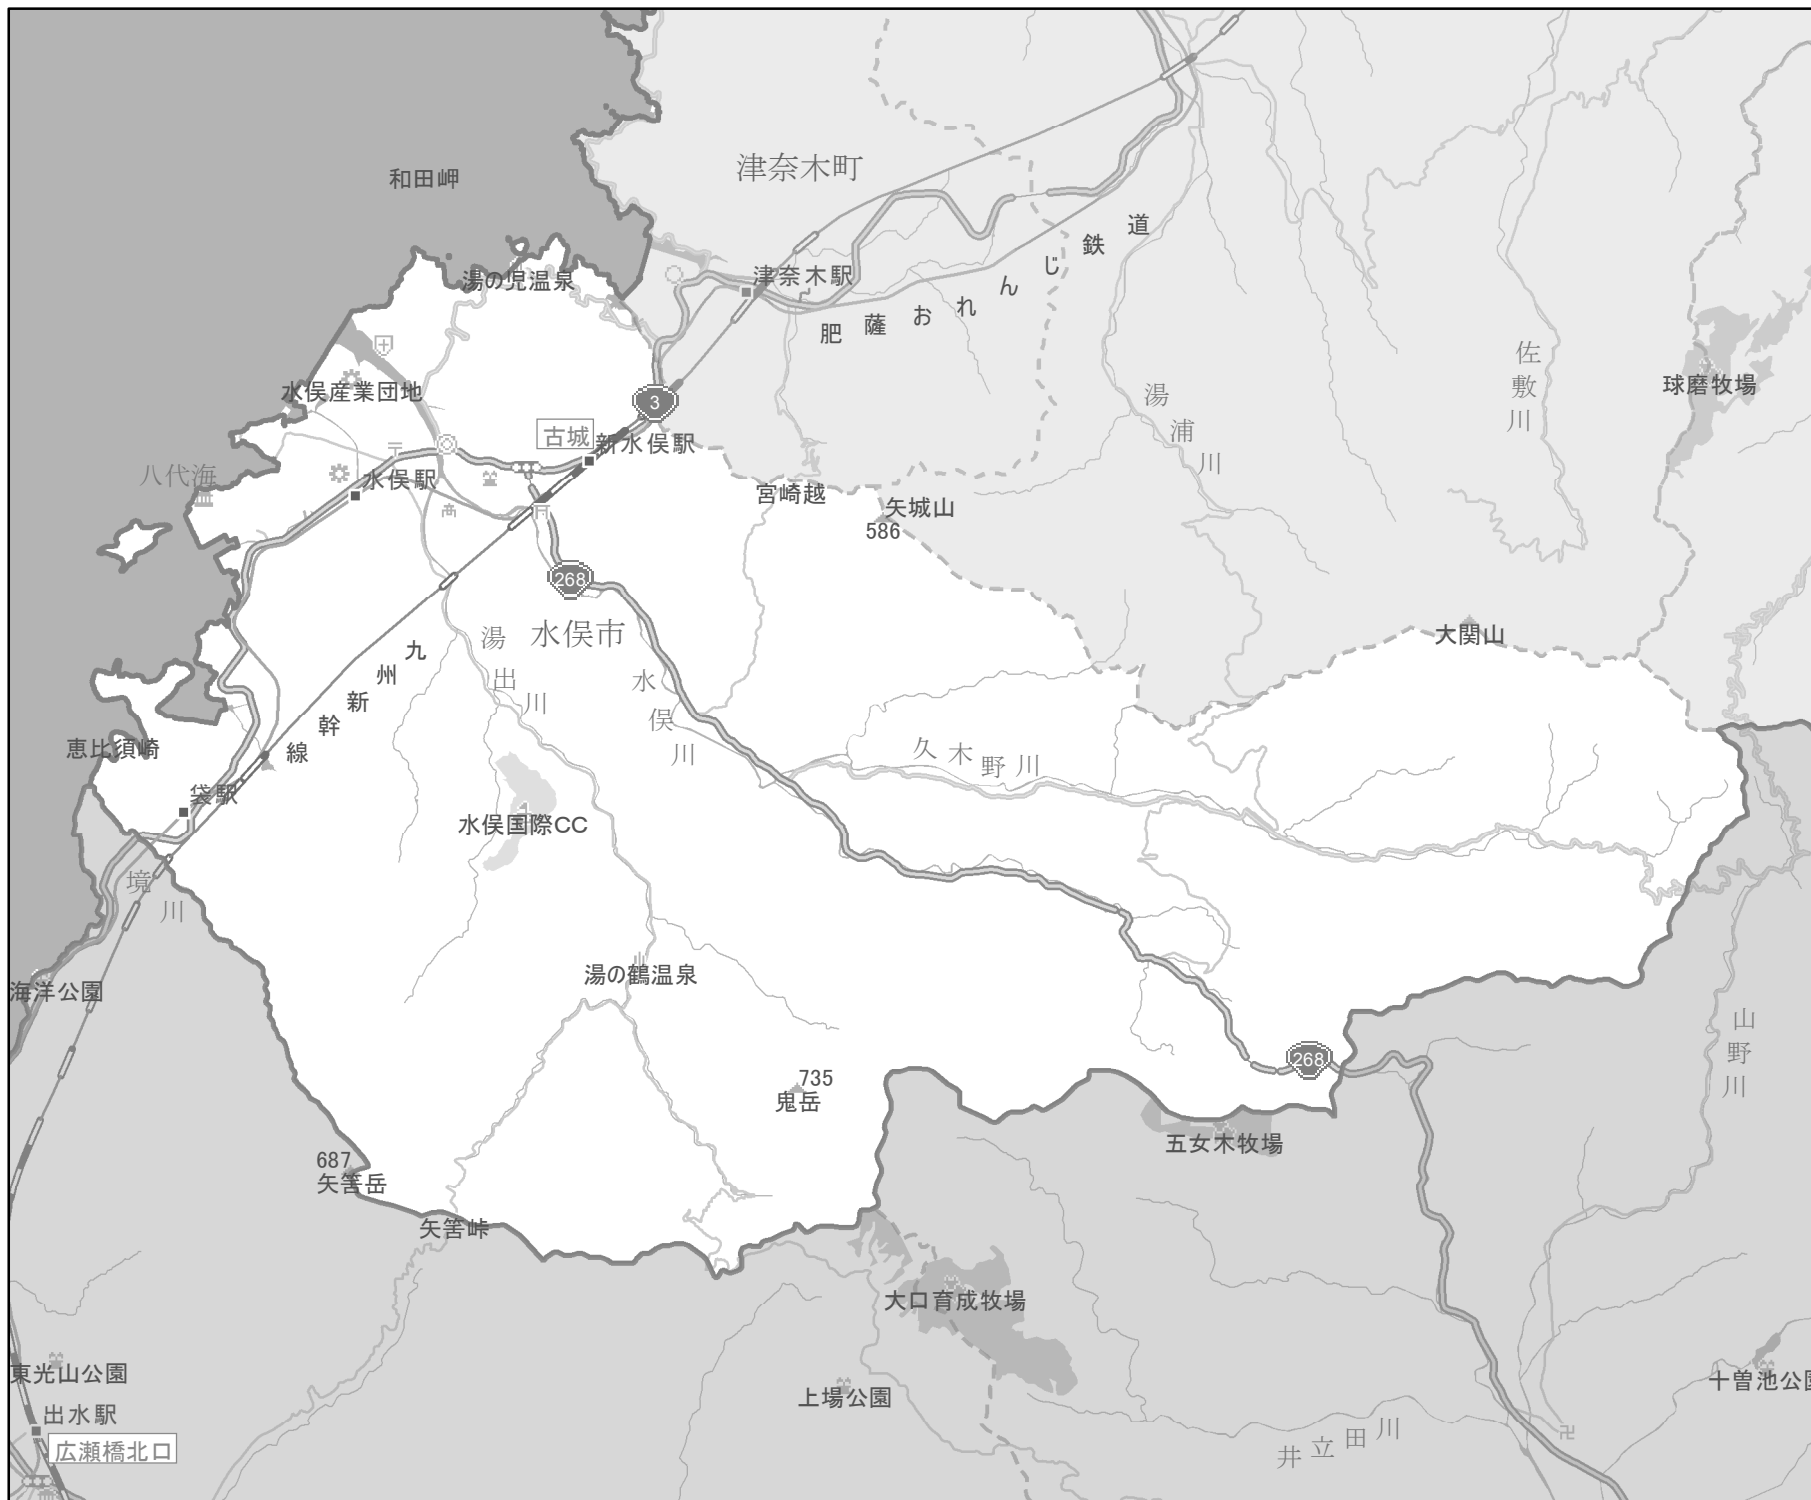

EV・PHV充電 設備設置マップ 【熊本県】

No. 5

水俣市

急速充電器
0基

普通充電器
0基

急速もしくは
普通充電器
5基

- 市市区町村境界
- 隣接市区町村
- 隣接都道府県