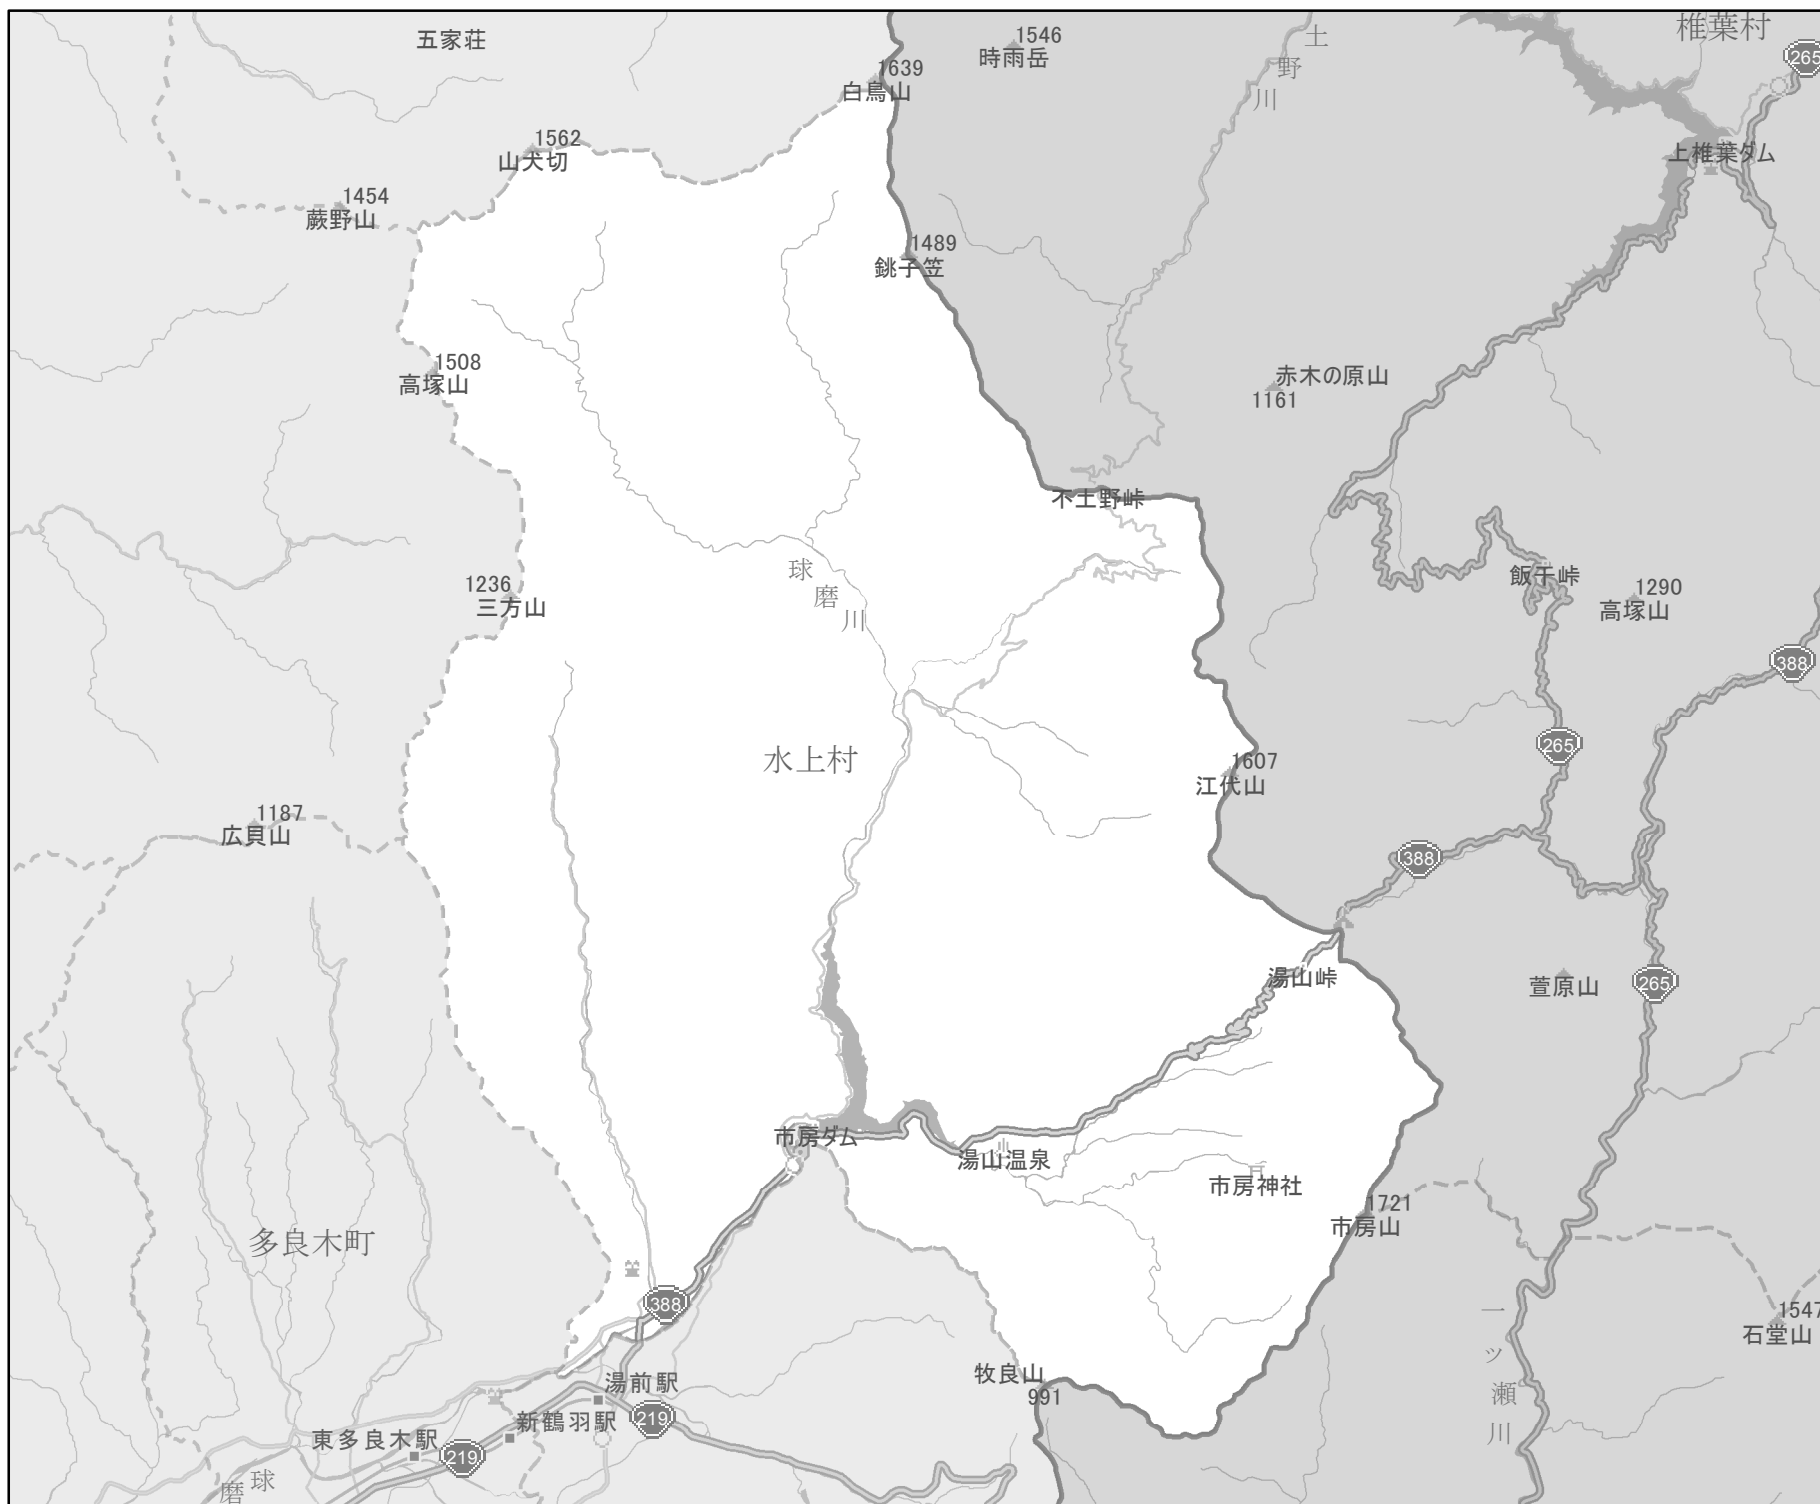

EV・PHV充電 設備設置マップ 【熊本県】

No. 39

水上村

急速充電器
0基

普通充電器
0基

急速もしくは
普通充電器
5基

- 市区町村境界
- 隣接市区町村
- 隣接都道府県