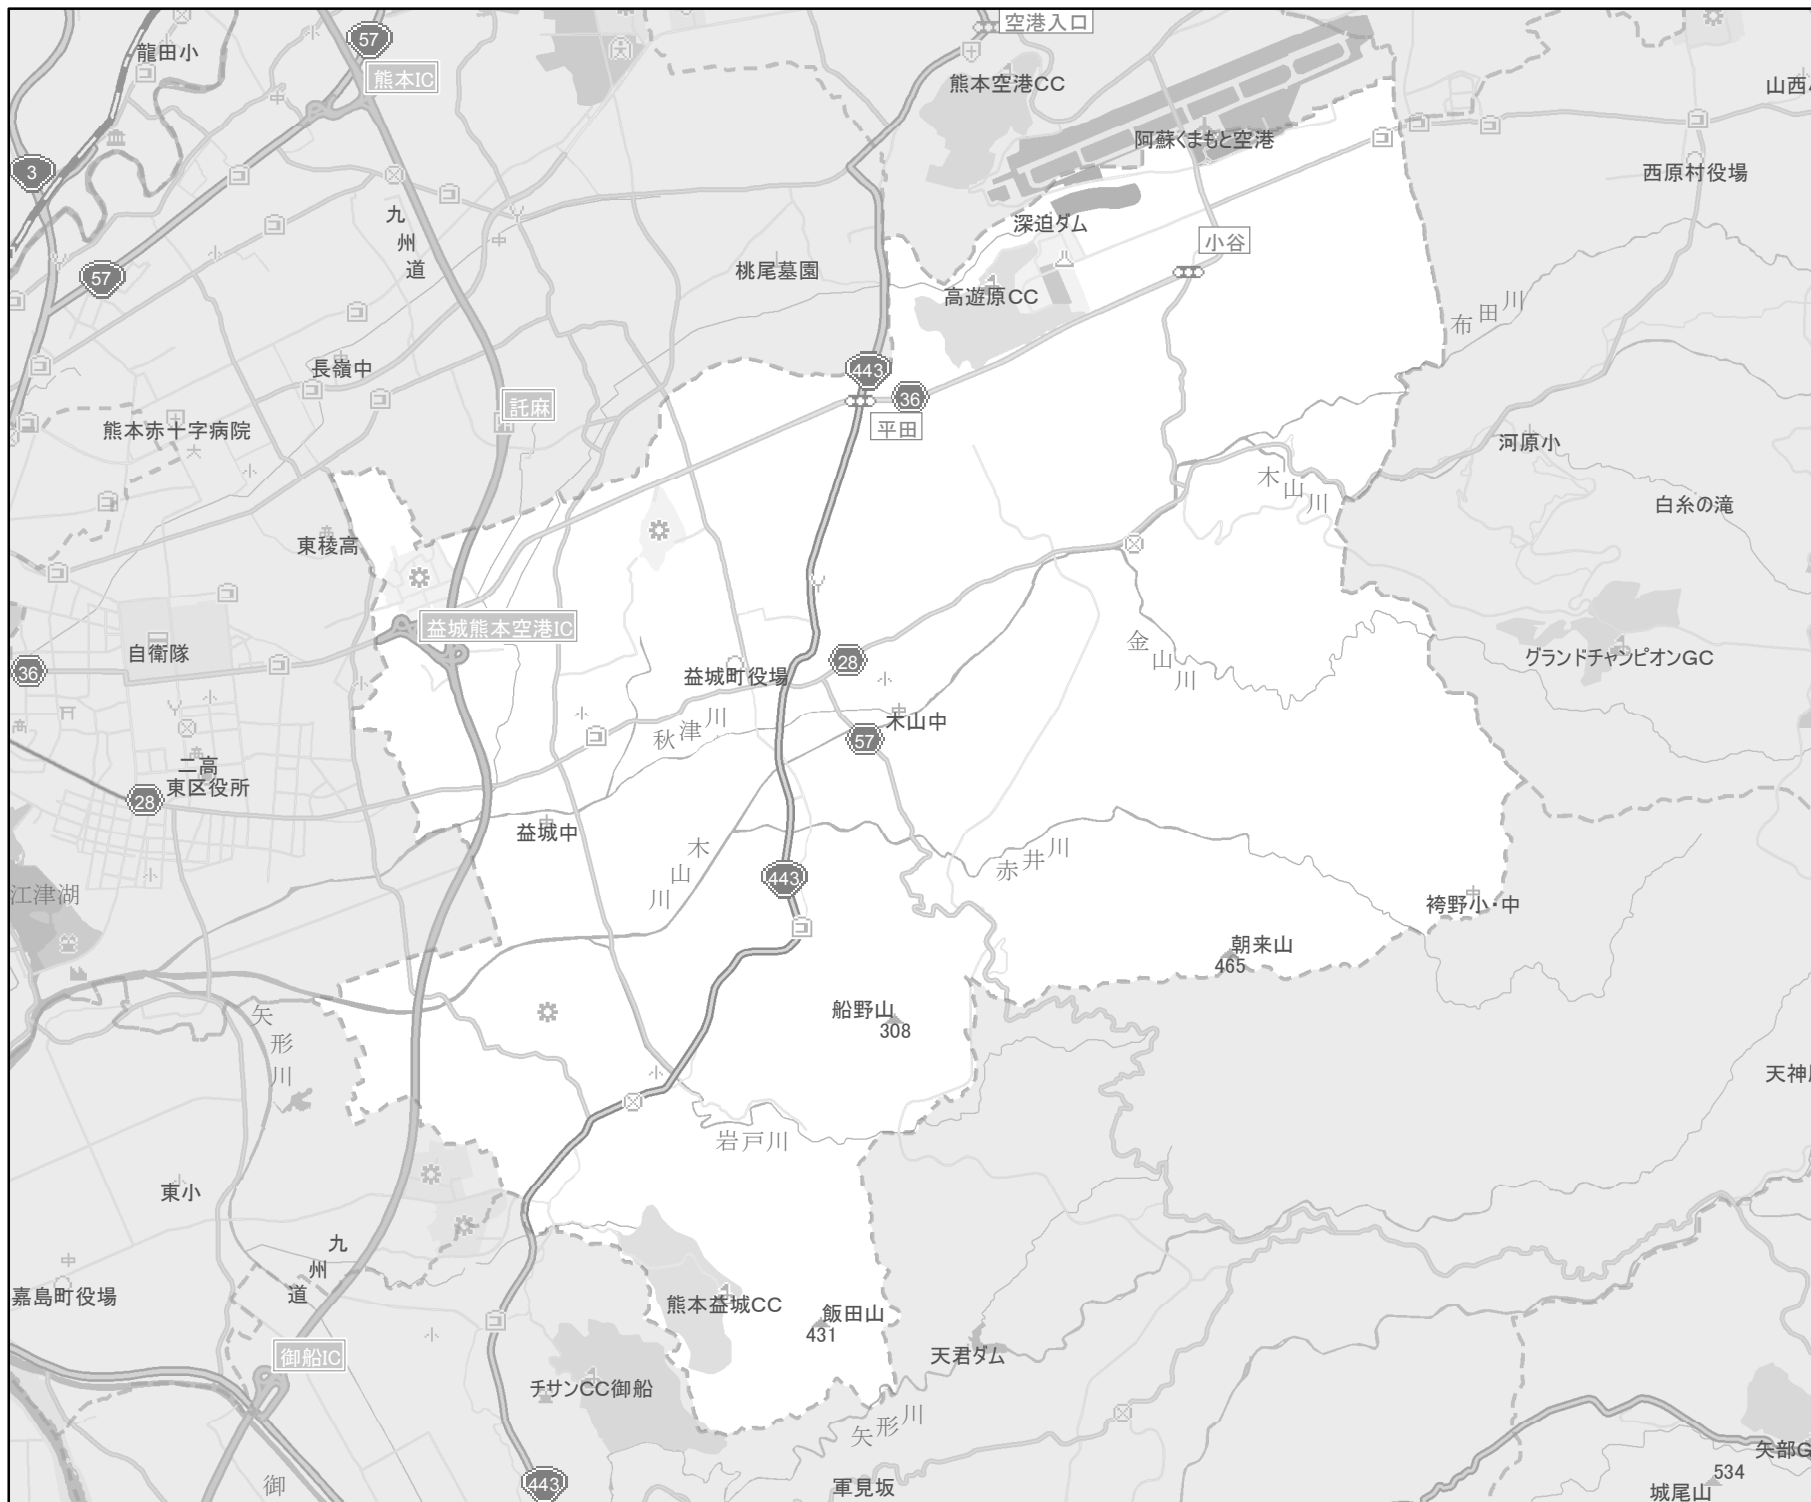

EV・PHV充電 設備設置マップ 【熊本県】

No. 30

益城町

急速充電器

0基

普通充電器

0基

急速もしくは

普通充電器

10基

- 市区町村境界
- 隣接市区町村
- 隣接都道府県