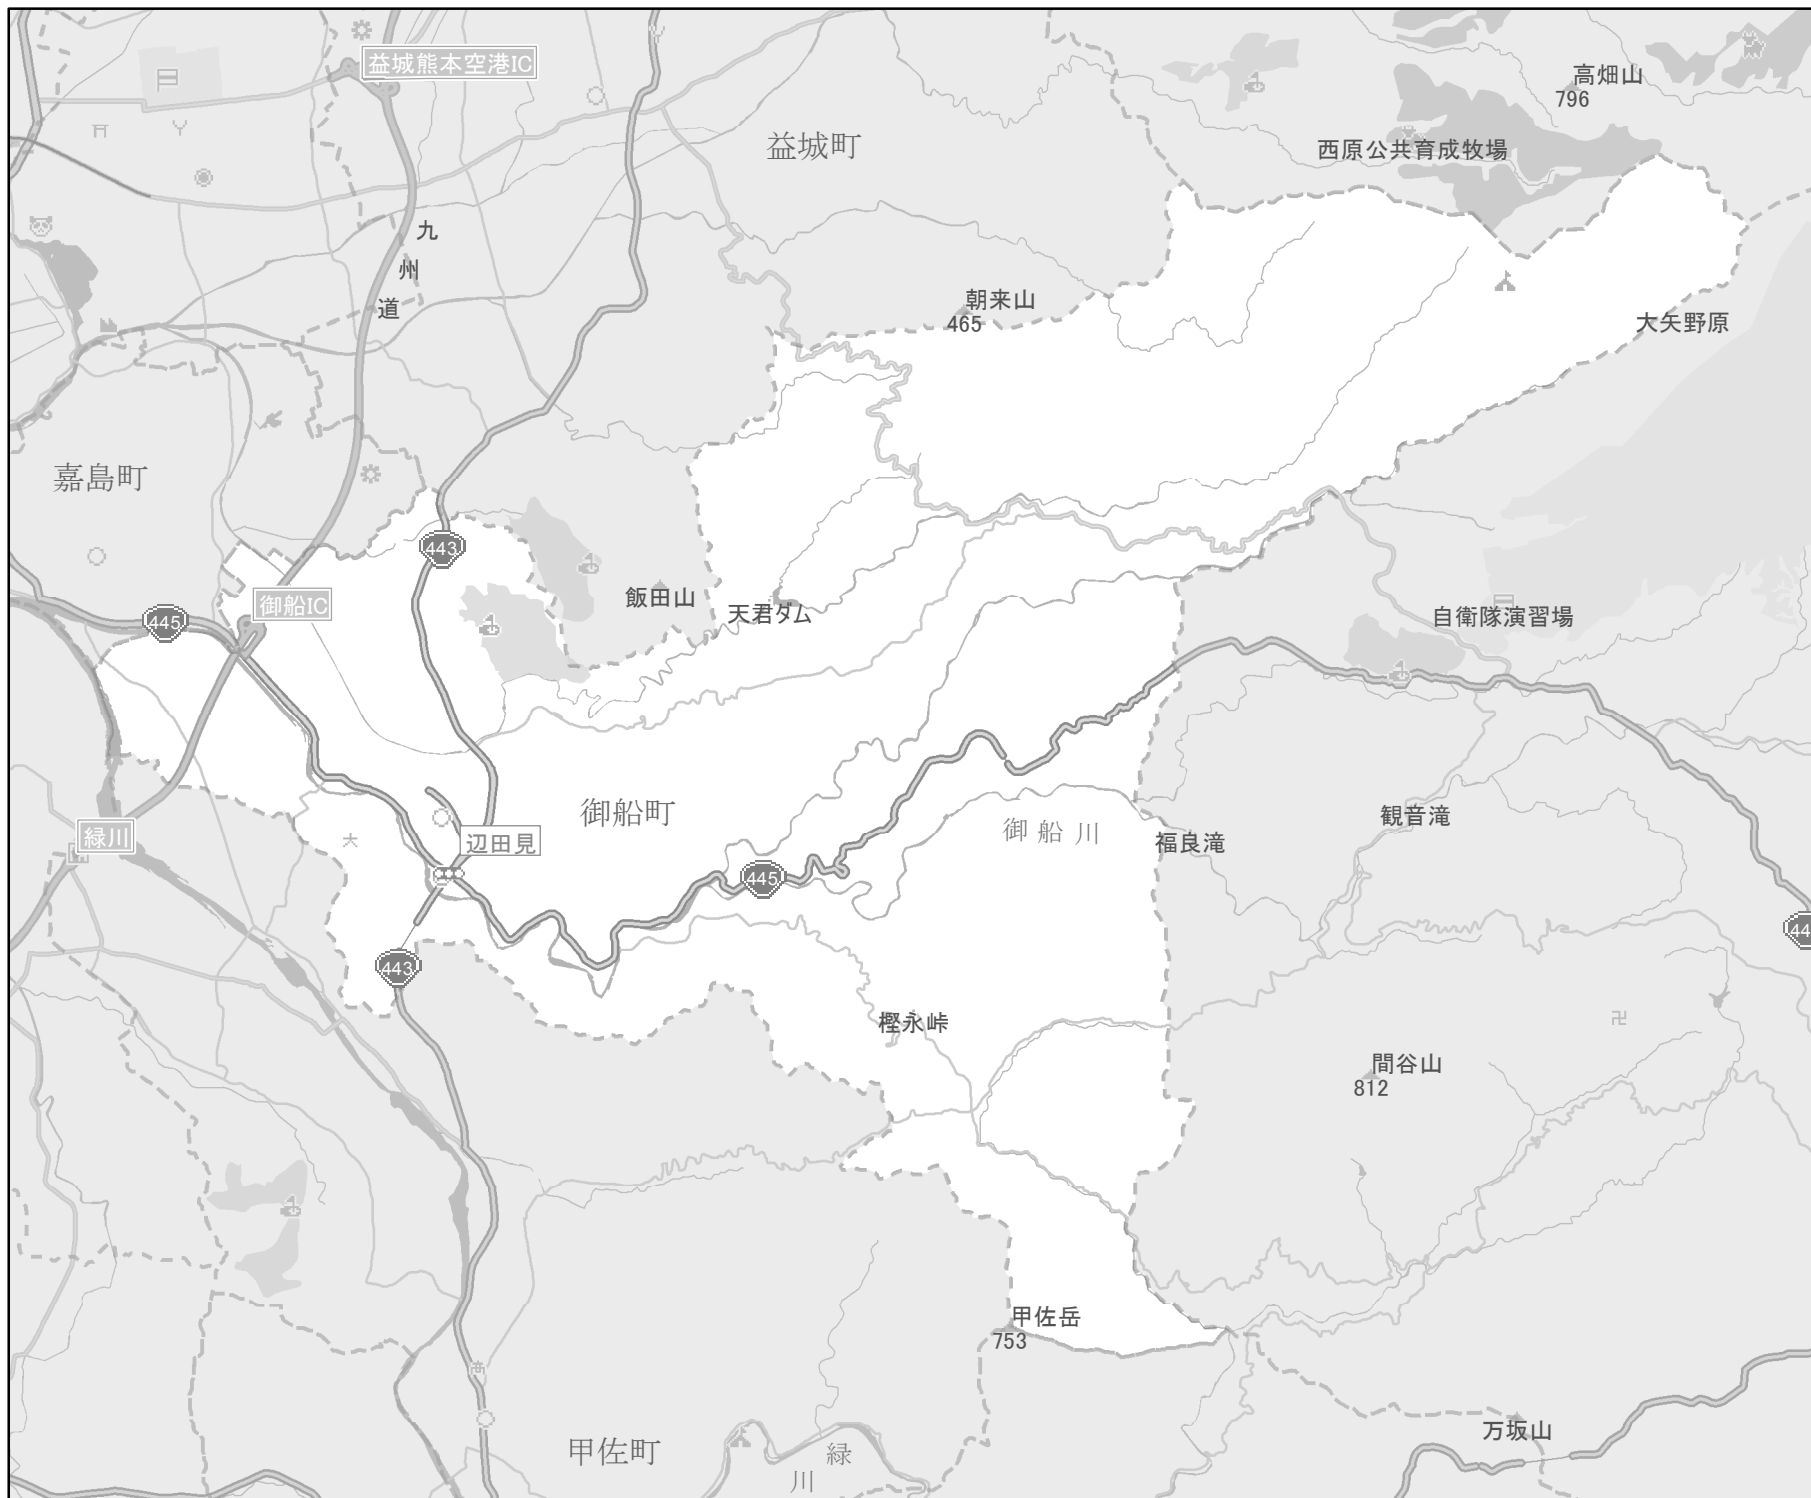

# EV・PHV充電 設備設置マップ 【熊本県】

No. 28

御船町

急速充電器  
0基

普通充電器  
0基

急速もしくは  
普通充電器  
4基

- 市区町村境界
- 隣接市区町村
- 隣接都道府県