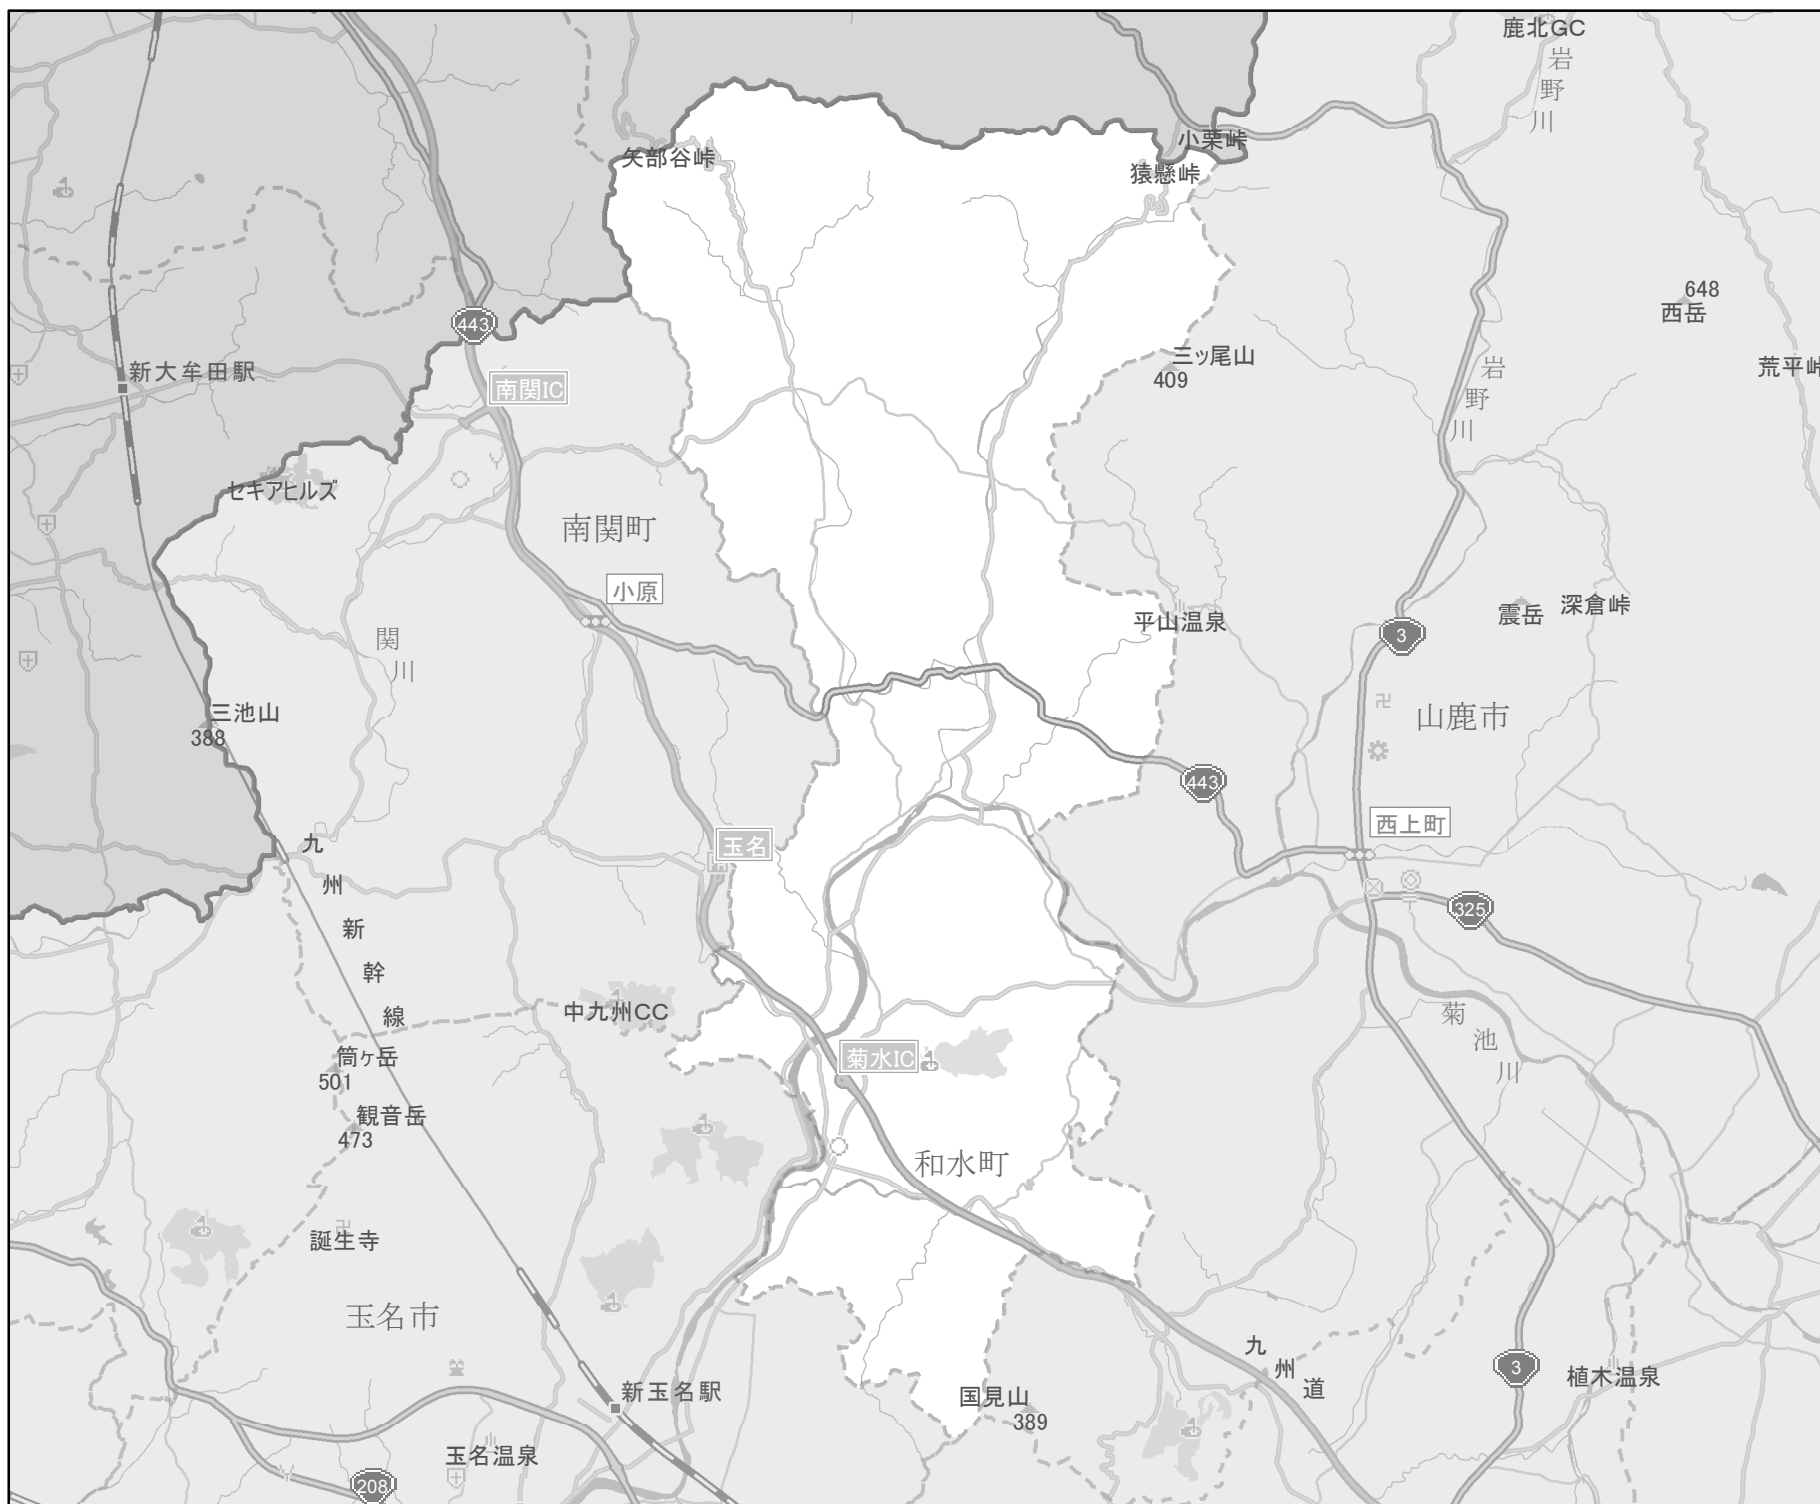

EV・PHV充電 設備設置マップ 【熊本県】

No. 19

和水町

急速充電器
0基

普通充電器
0基

急速もしくは
普通充電器
3基

- 市区町村境界
- 隣接市区町村
- 隣接都道府県