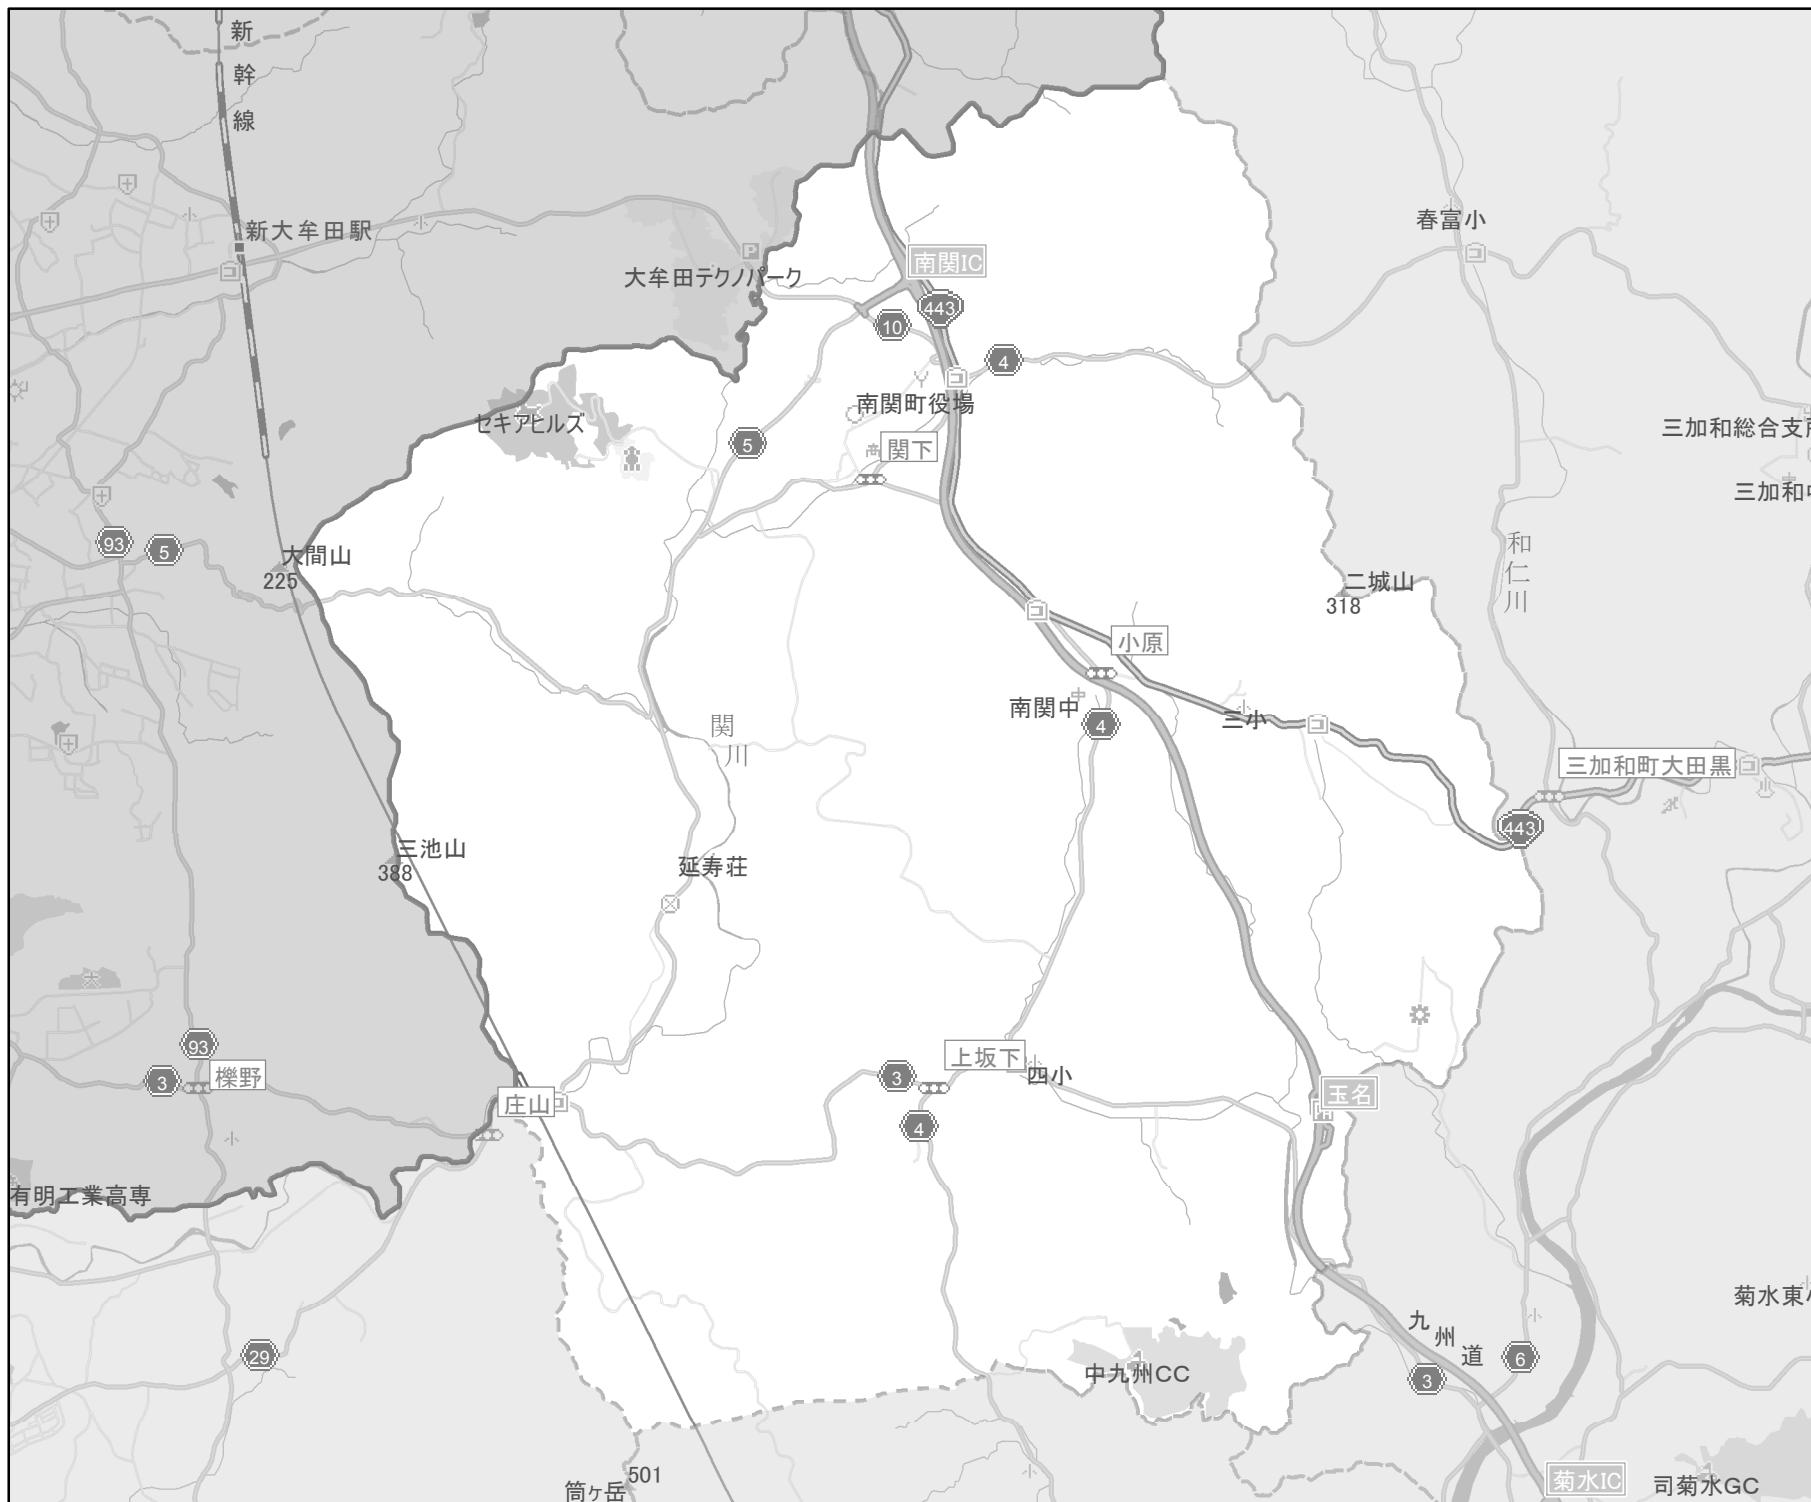

# EV・PHV充電 設備設置マップ 【熊本県】

No.17

南関町

急速充電器  
0基

普通充電器  
0基

急速もしくは  
普通充電器  
5基

- 市区町村境界
- 隣接市区町村
- 隣接都道府県