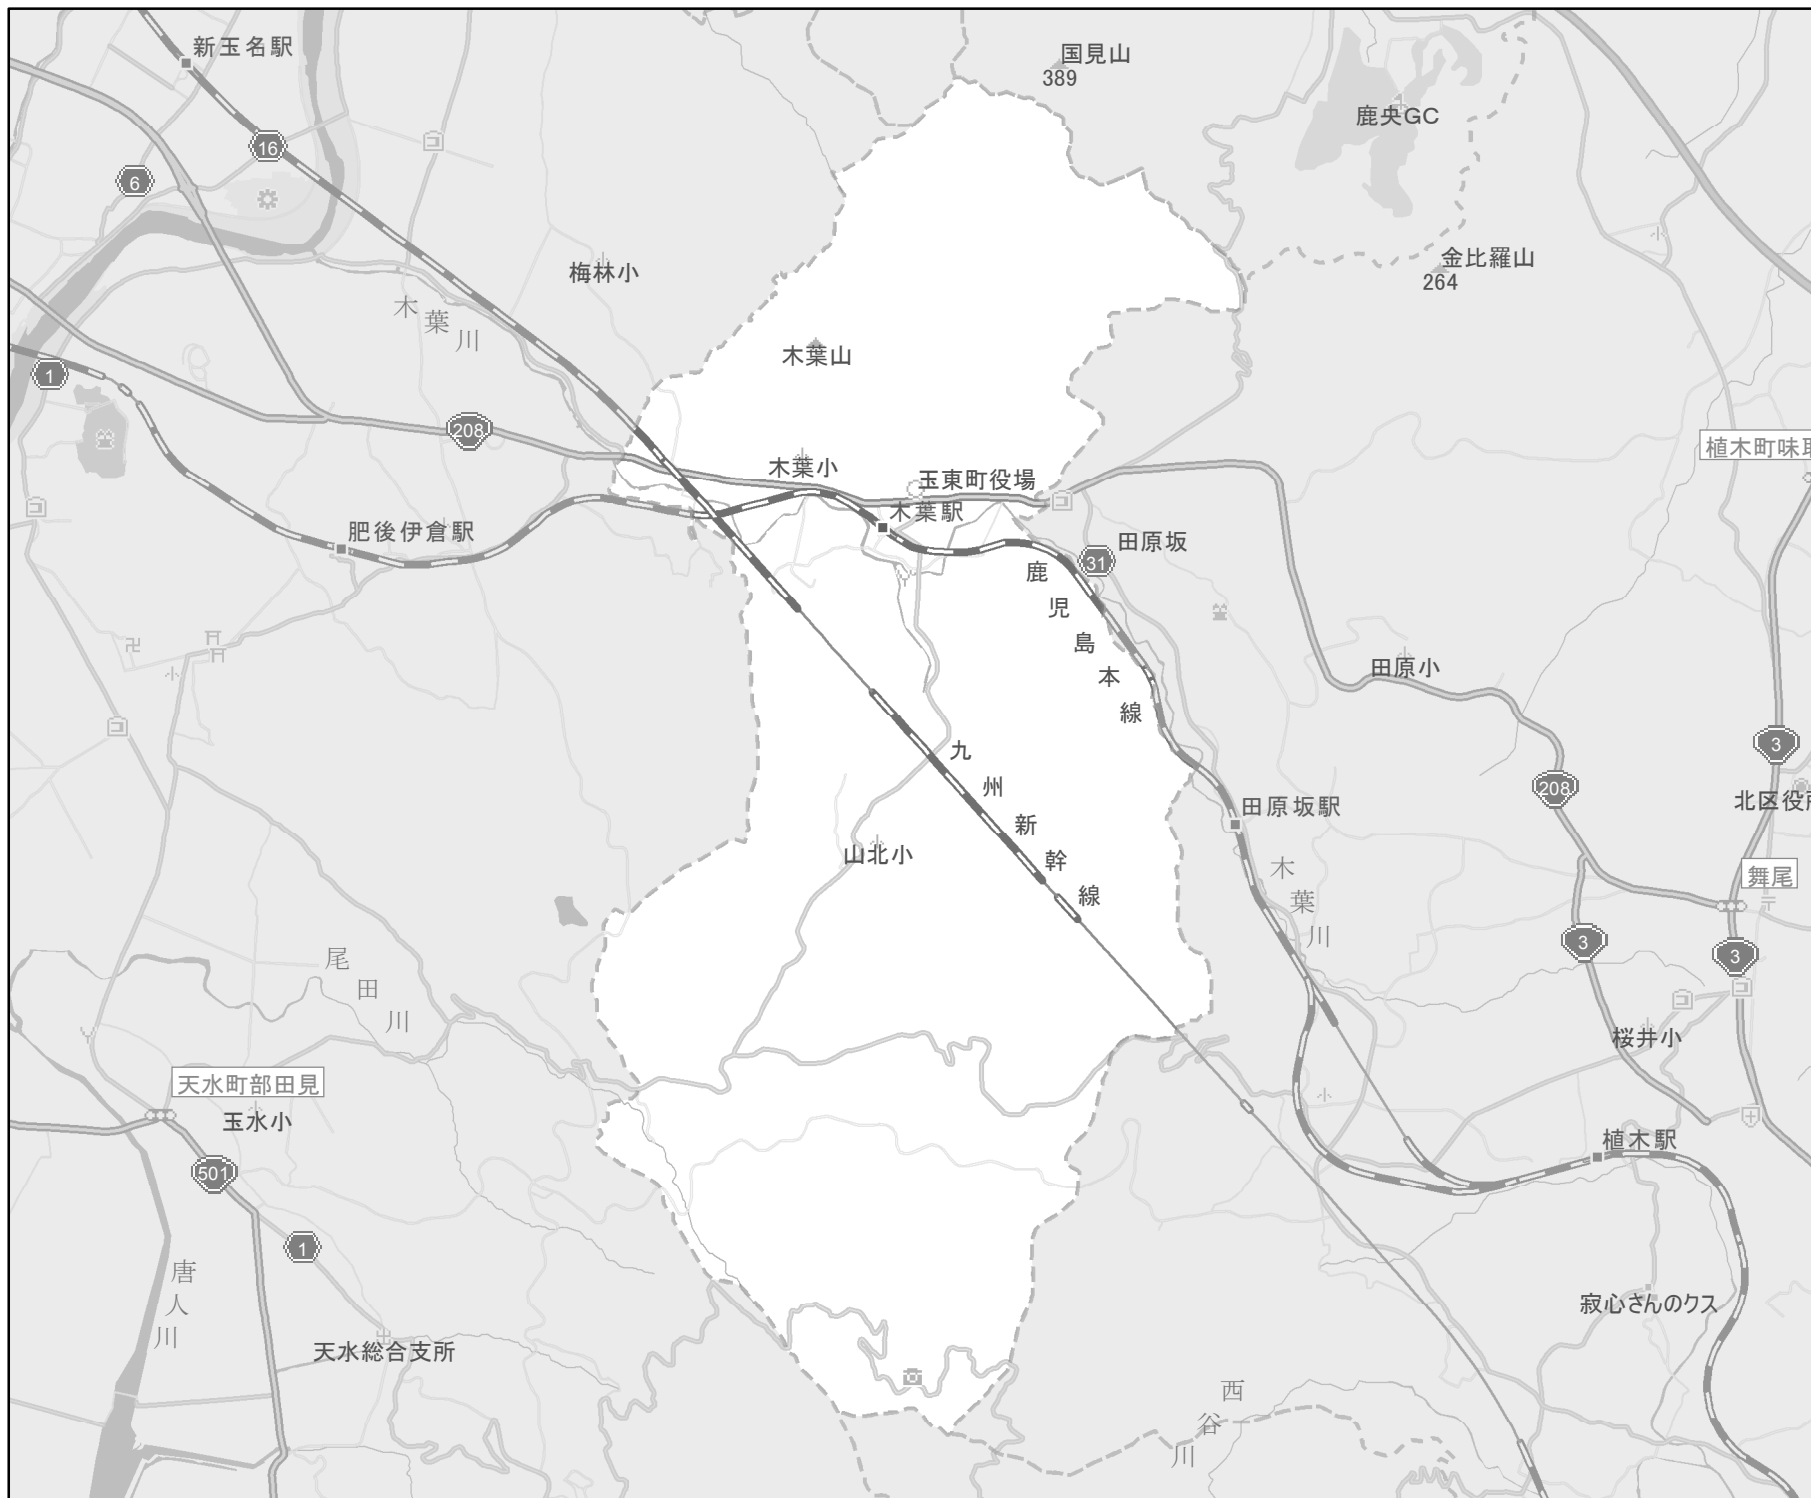

EV・PHV充電 設備設置マップ 【熊本県】

No.16

玉東町

急速充電器
0基

普通充電器
0基

急速もしくは
普通充電器
3基

- 市区町村境界
- 隣接市区町村
- 隣接都道府県