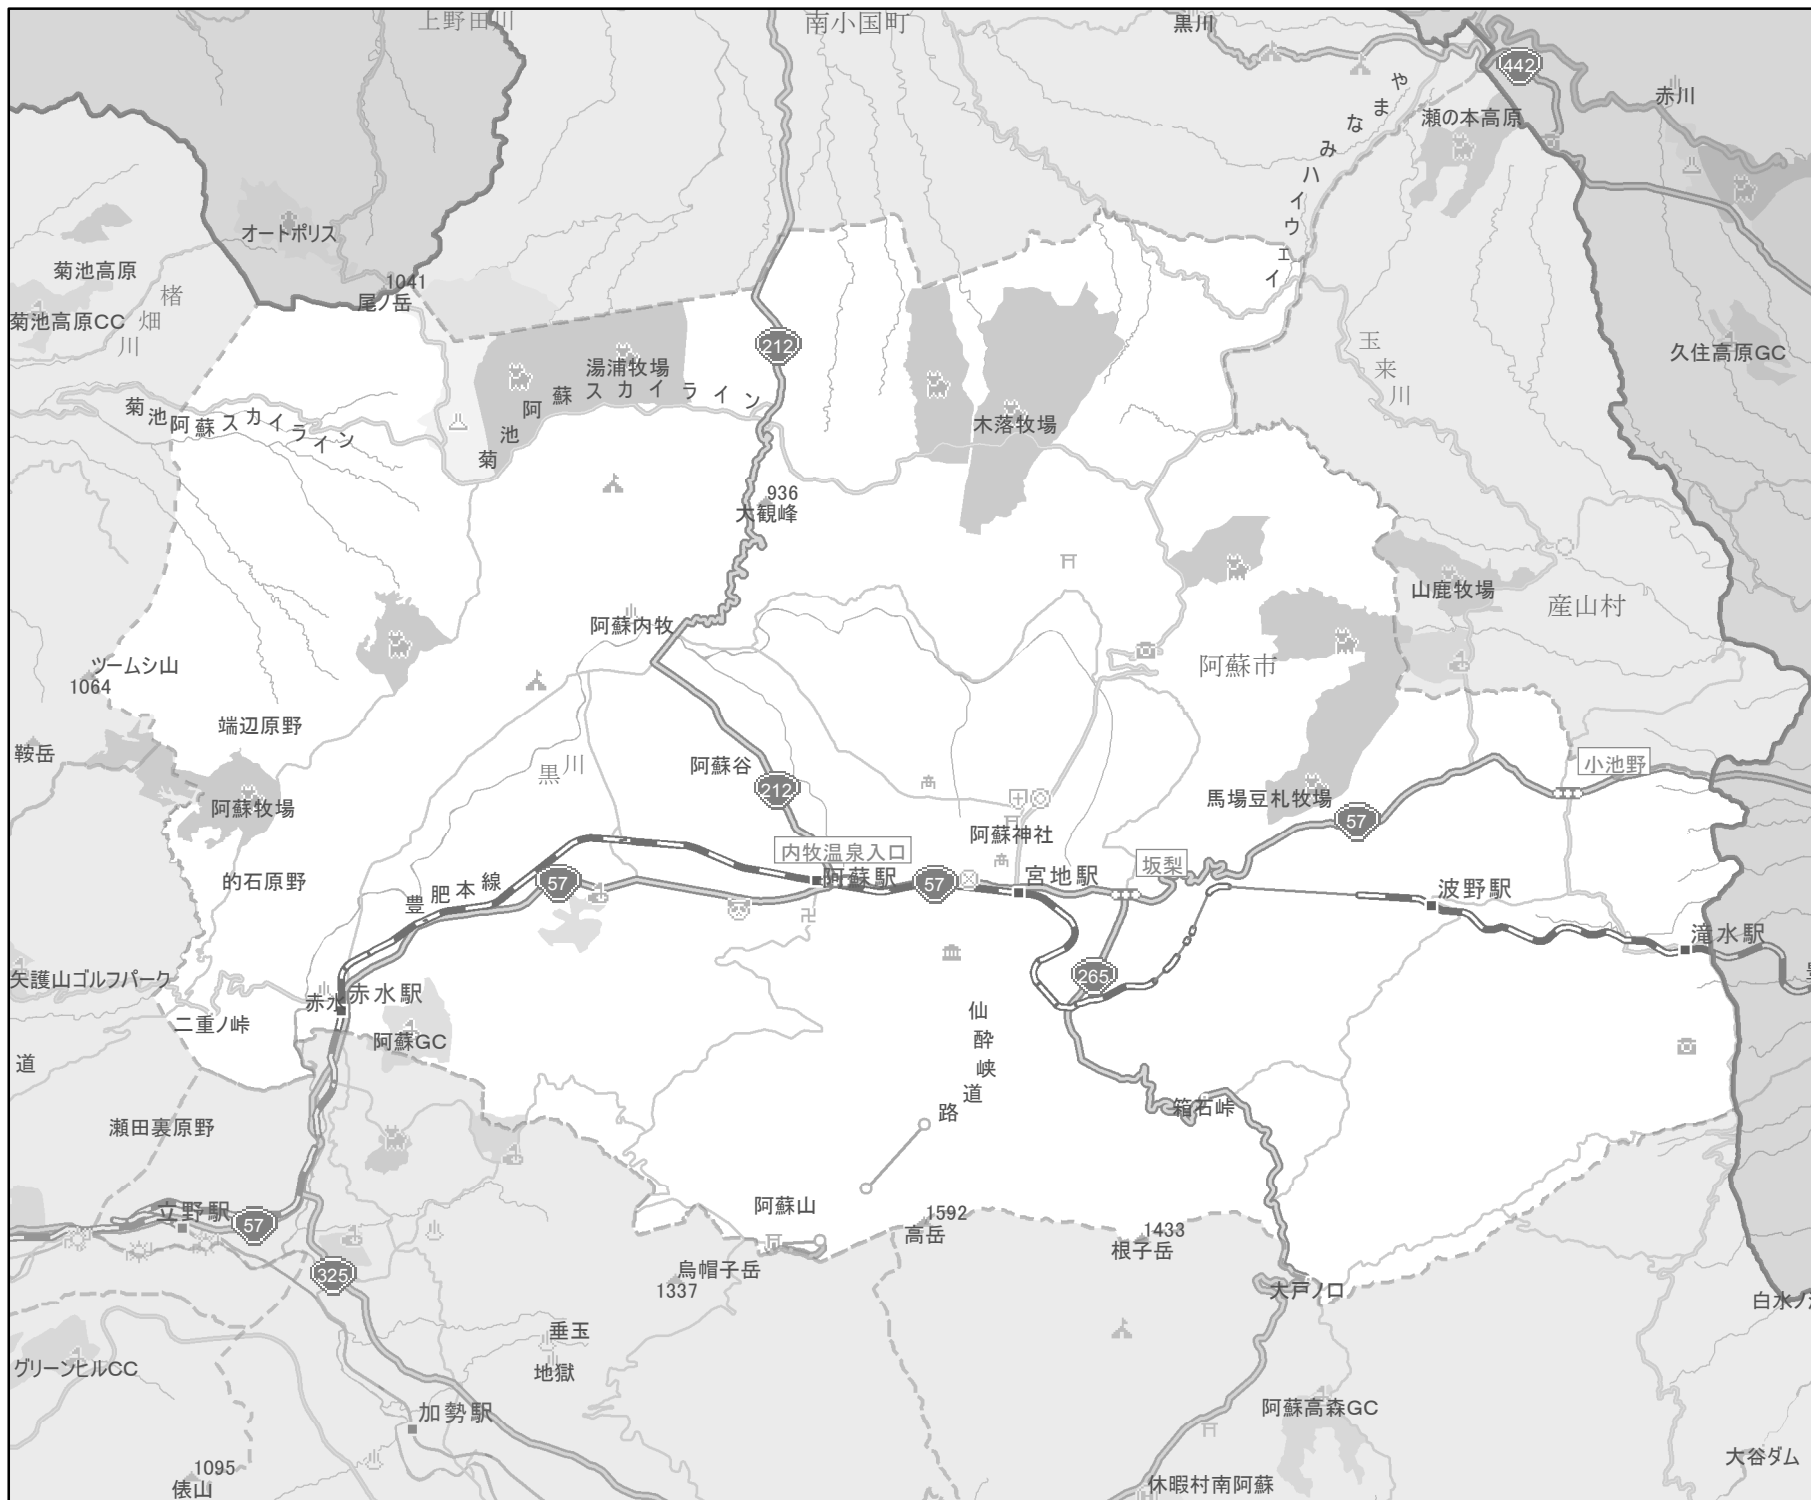

# EV・PHV充電 設備設置マップ 【熊本県】

No.12

阿蘇市

急速充電器  
0基

普通充電器  
0基

急速もしくは  
普通充電器  
5基

- 市市区町村境界
- 隣接市市区町村
- 隣接都道府県

0 2.25 4.5 km