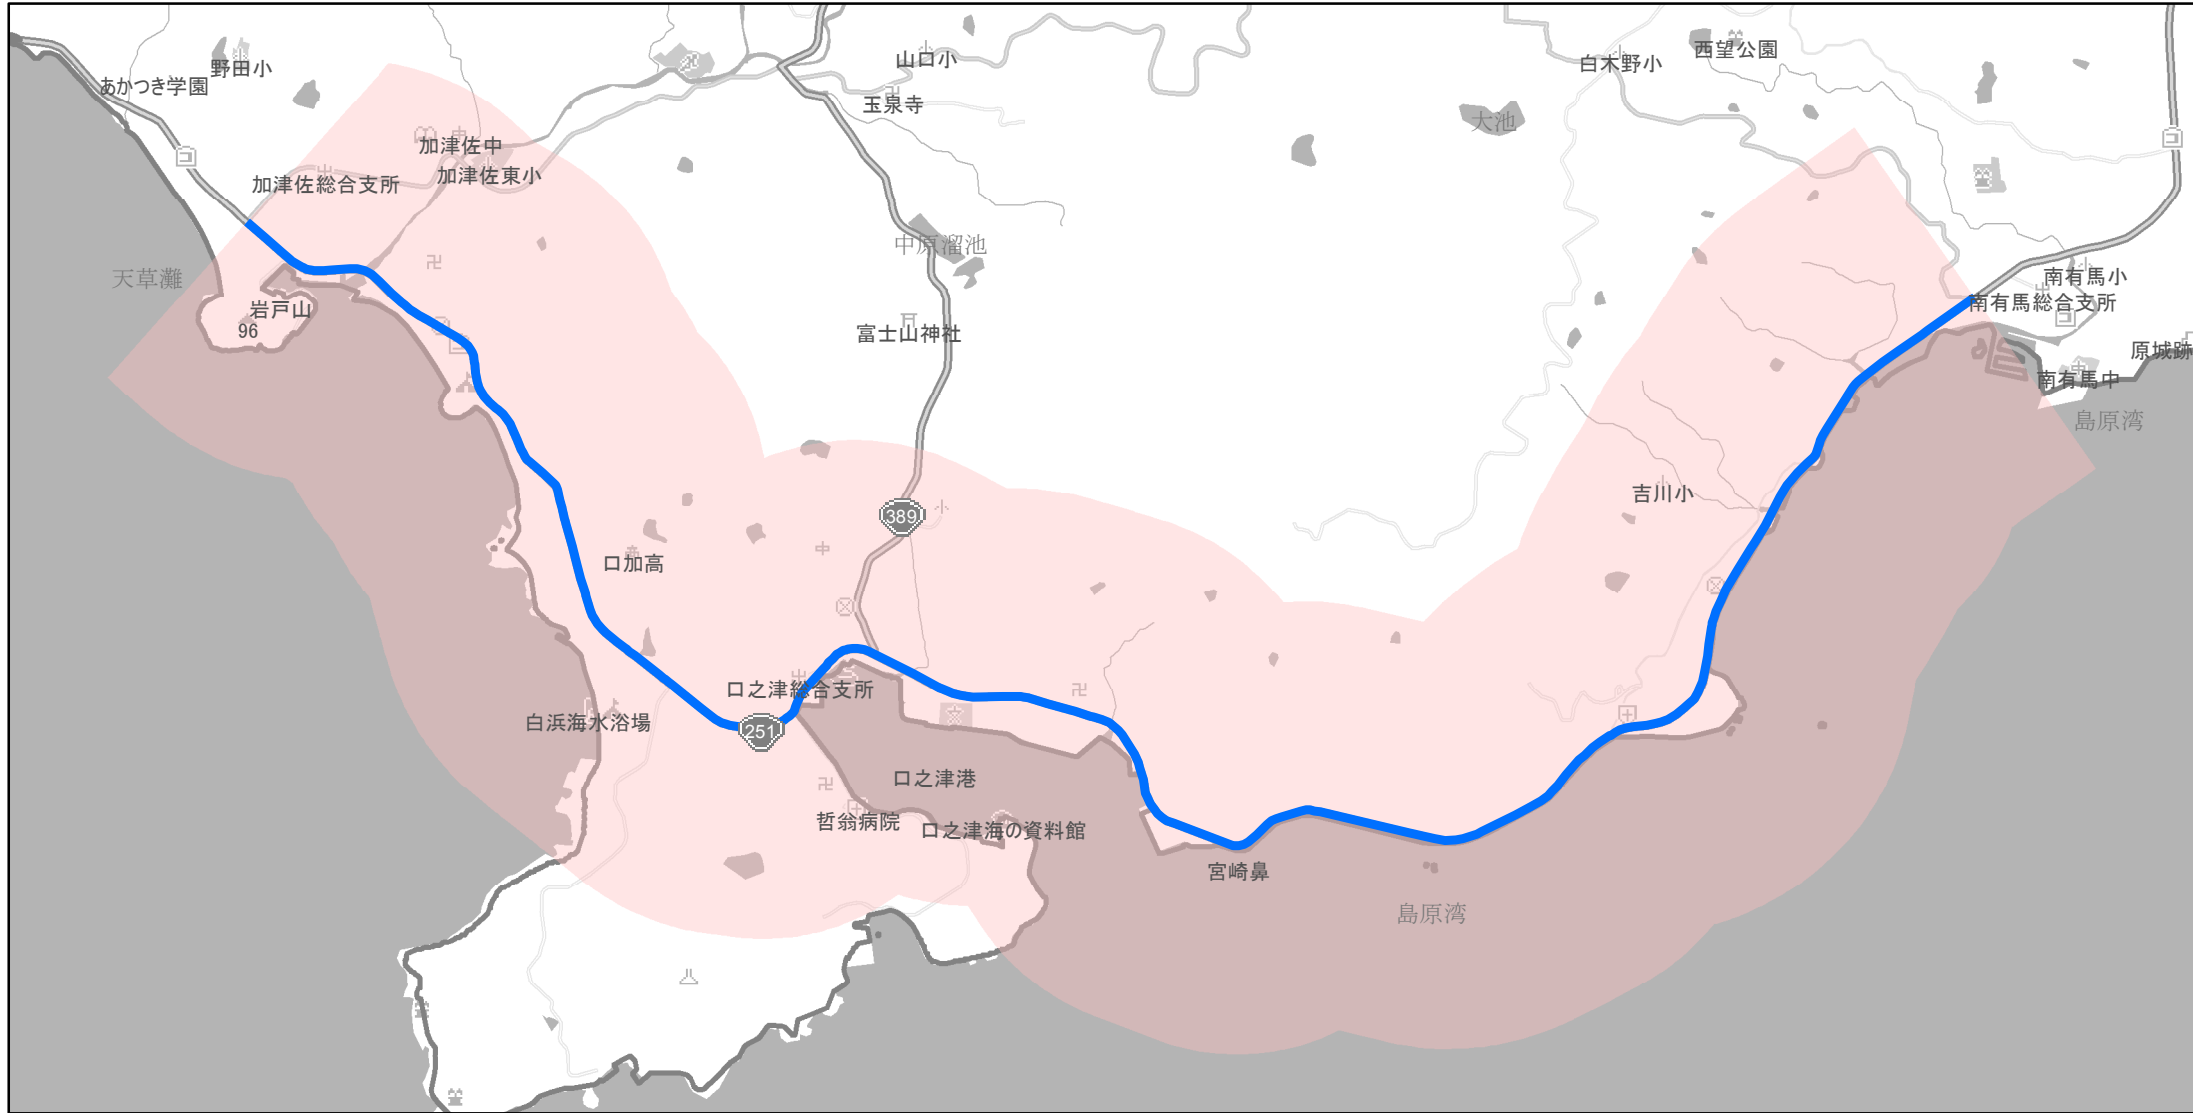

【長崎県】EV・PHV充電設備設置マップ

【主要道路等沿線（幅1 km）】No.8

急速充電設備 1箇所
普通充電設備 0箇所
急速もしくは普通充電設備 1箇所

国道251号線と県道130号線の交差点（南島原市加津佐町乙）から国道251号線と県道209号線の交差点（南島原市南有馬町乙）の間で、国道と直角に国道中心から約1 km以内

(C) PASCO (C) INCREMENT P

- 主要道路等沿線
- 主要道路等沿線(その他)
- 設置範囲
- 隣接都道府県