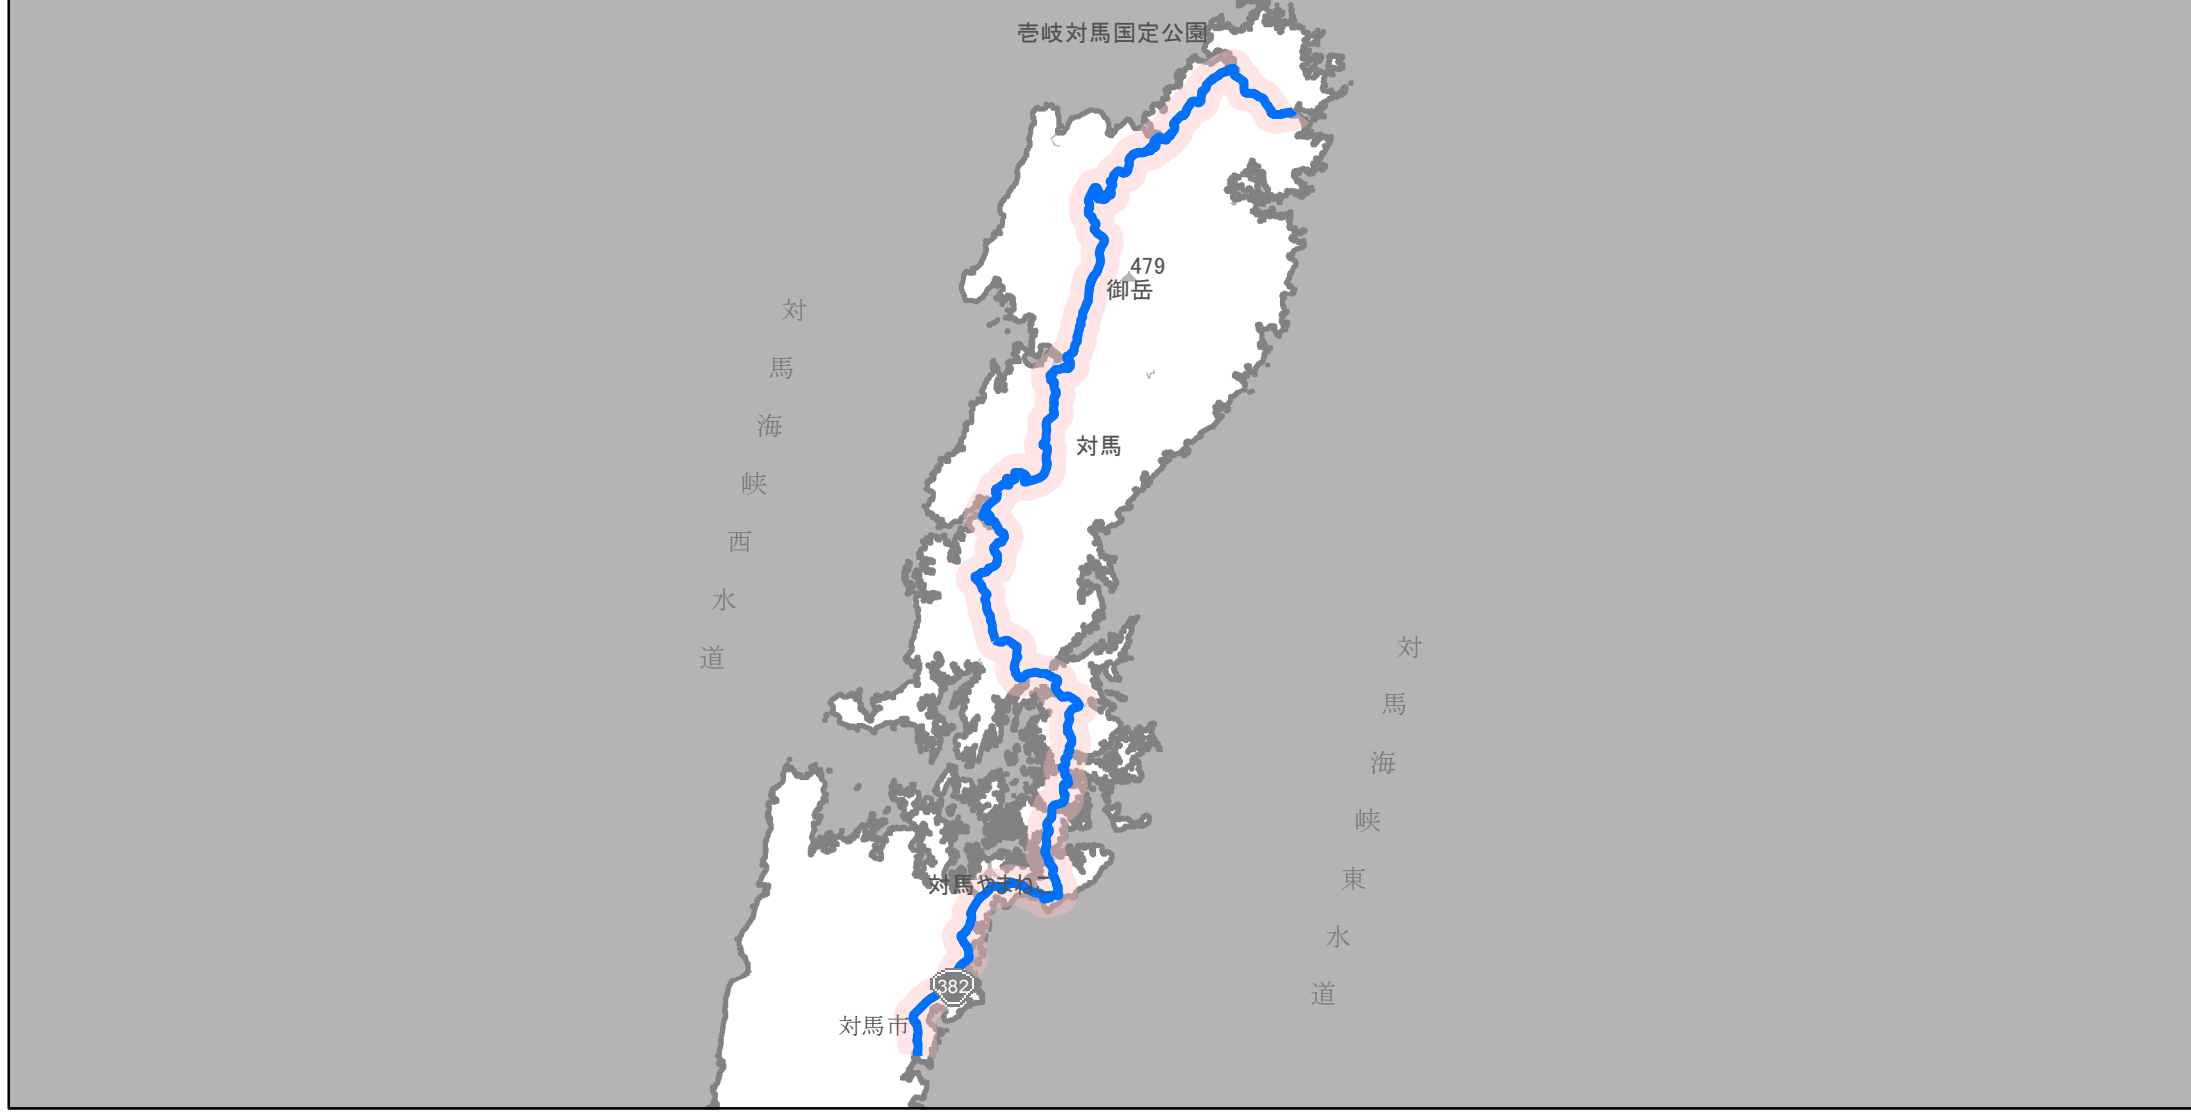

# 【長崎県】EV・PHV充電設備設置マップ

## 【主要道路等沿線（幅1 km）】No.24

急速充電設備 3箇所  
普通充電設備 0箇所  
急速もしくは普通充電設備 3箇所

国道382号線の巖原港フェリーターミナル（対馬市巖原町東里）前から比田勝港ターミナル（対馬市上対馬町比田勝）前までの間で、国道と直角に国道中心から約1 km以内

(C) PASCO (C) INCREMENT P

- 主要道路等沿線
- 主要道路等沿線(その他)
- 設置範囲
- 隣接都道府県

0 5 10 km