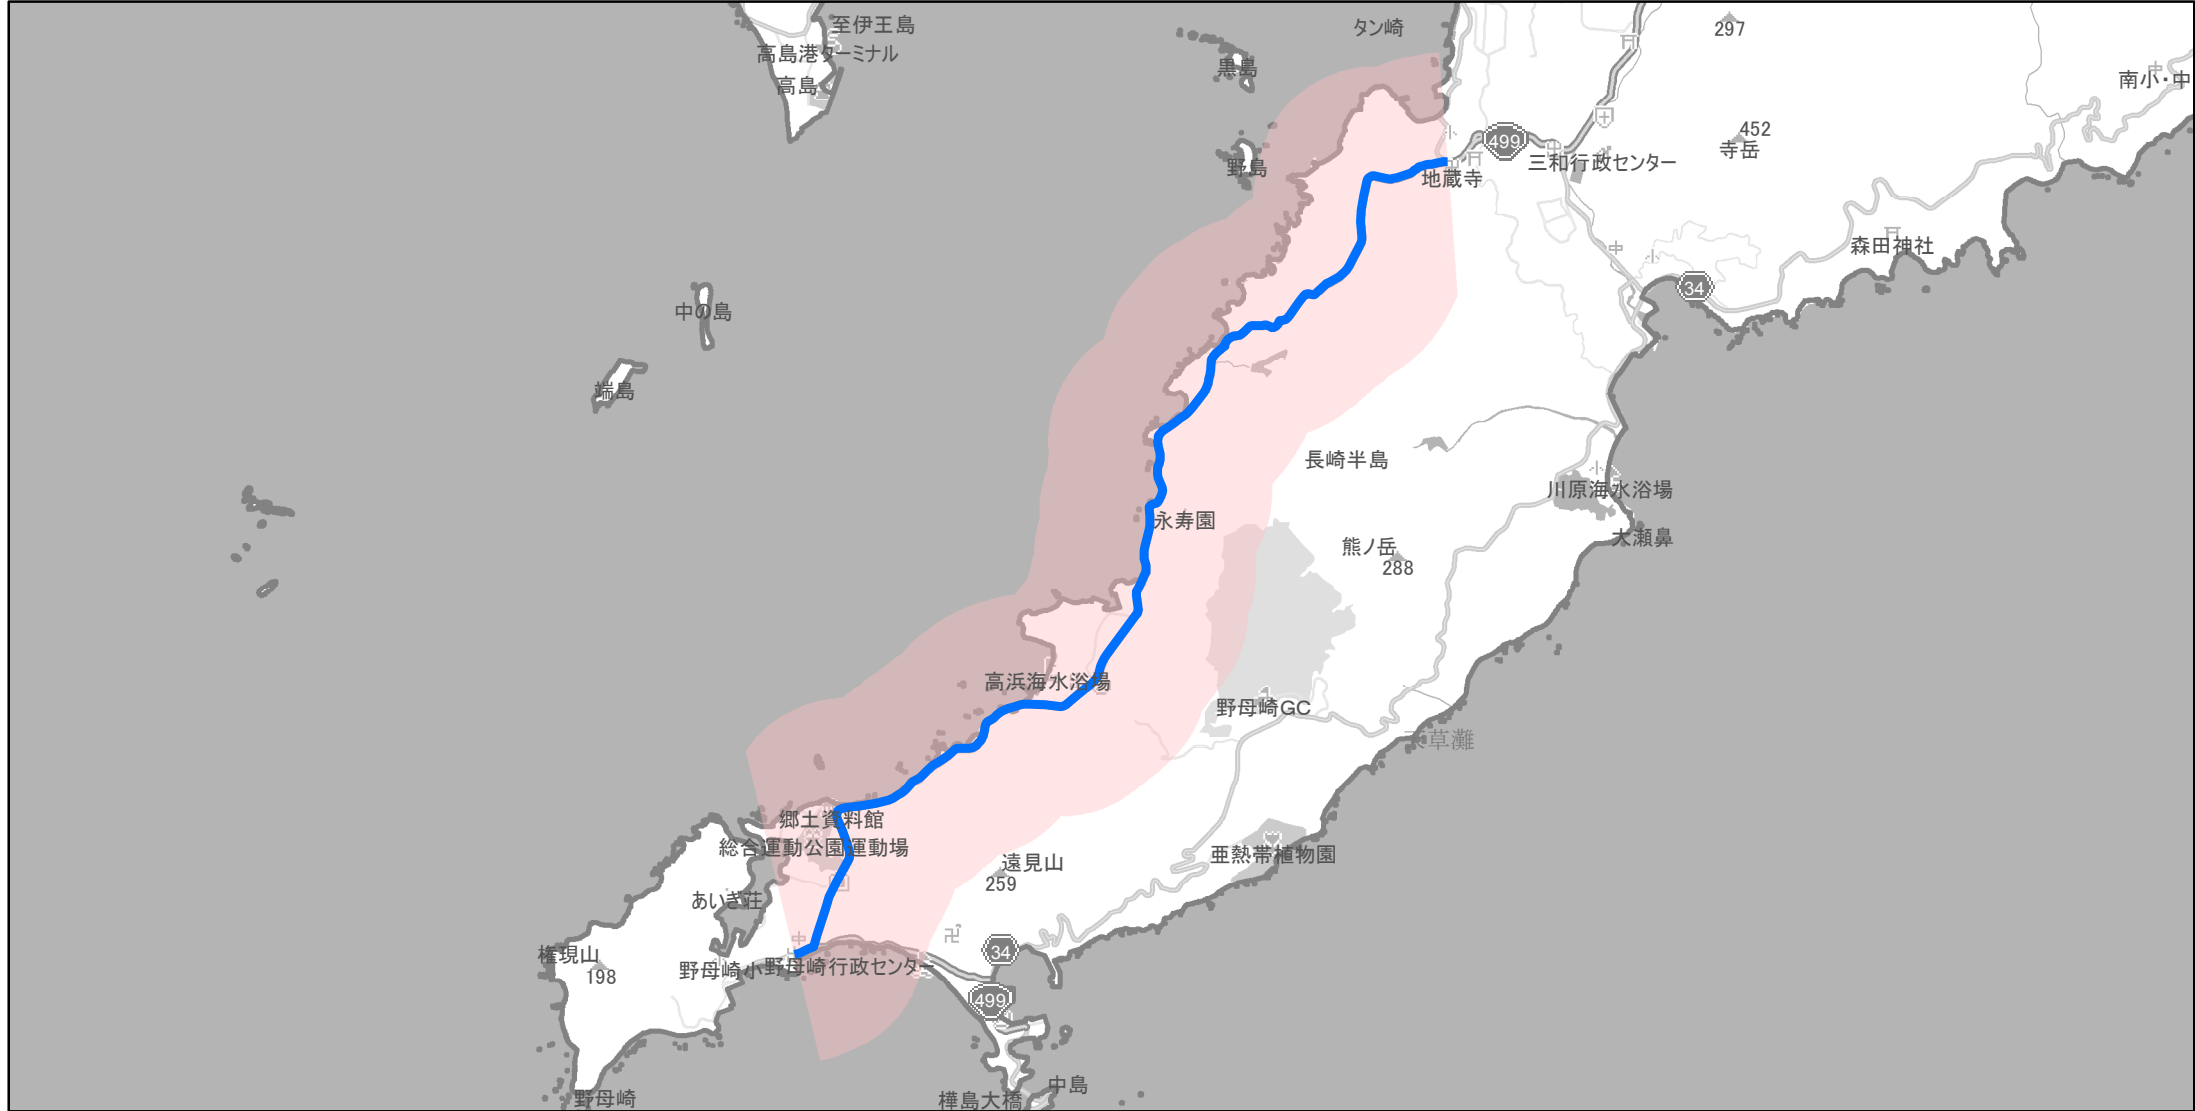

【長崎県】EV・PHV充電設備設置マップ

【主要道路等沿線（幅1 km）】No.1

急速充電設備 1箇所
普通充電設備 0箇所
急速もしくは普通充電設備 1箇所

国道499号線と県道224号線の交差点（長崎市蚊焼町）から国道499号線の行政センター前交差点（長崎市野母町）の間で、国道と直角に国道中心から約1 km以内

(C) PASCO (C) INCREMENT P

- 主要道路等沿線
- 主要道路等沿線(その他)
- 設置範囲
- 隣接都道府県