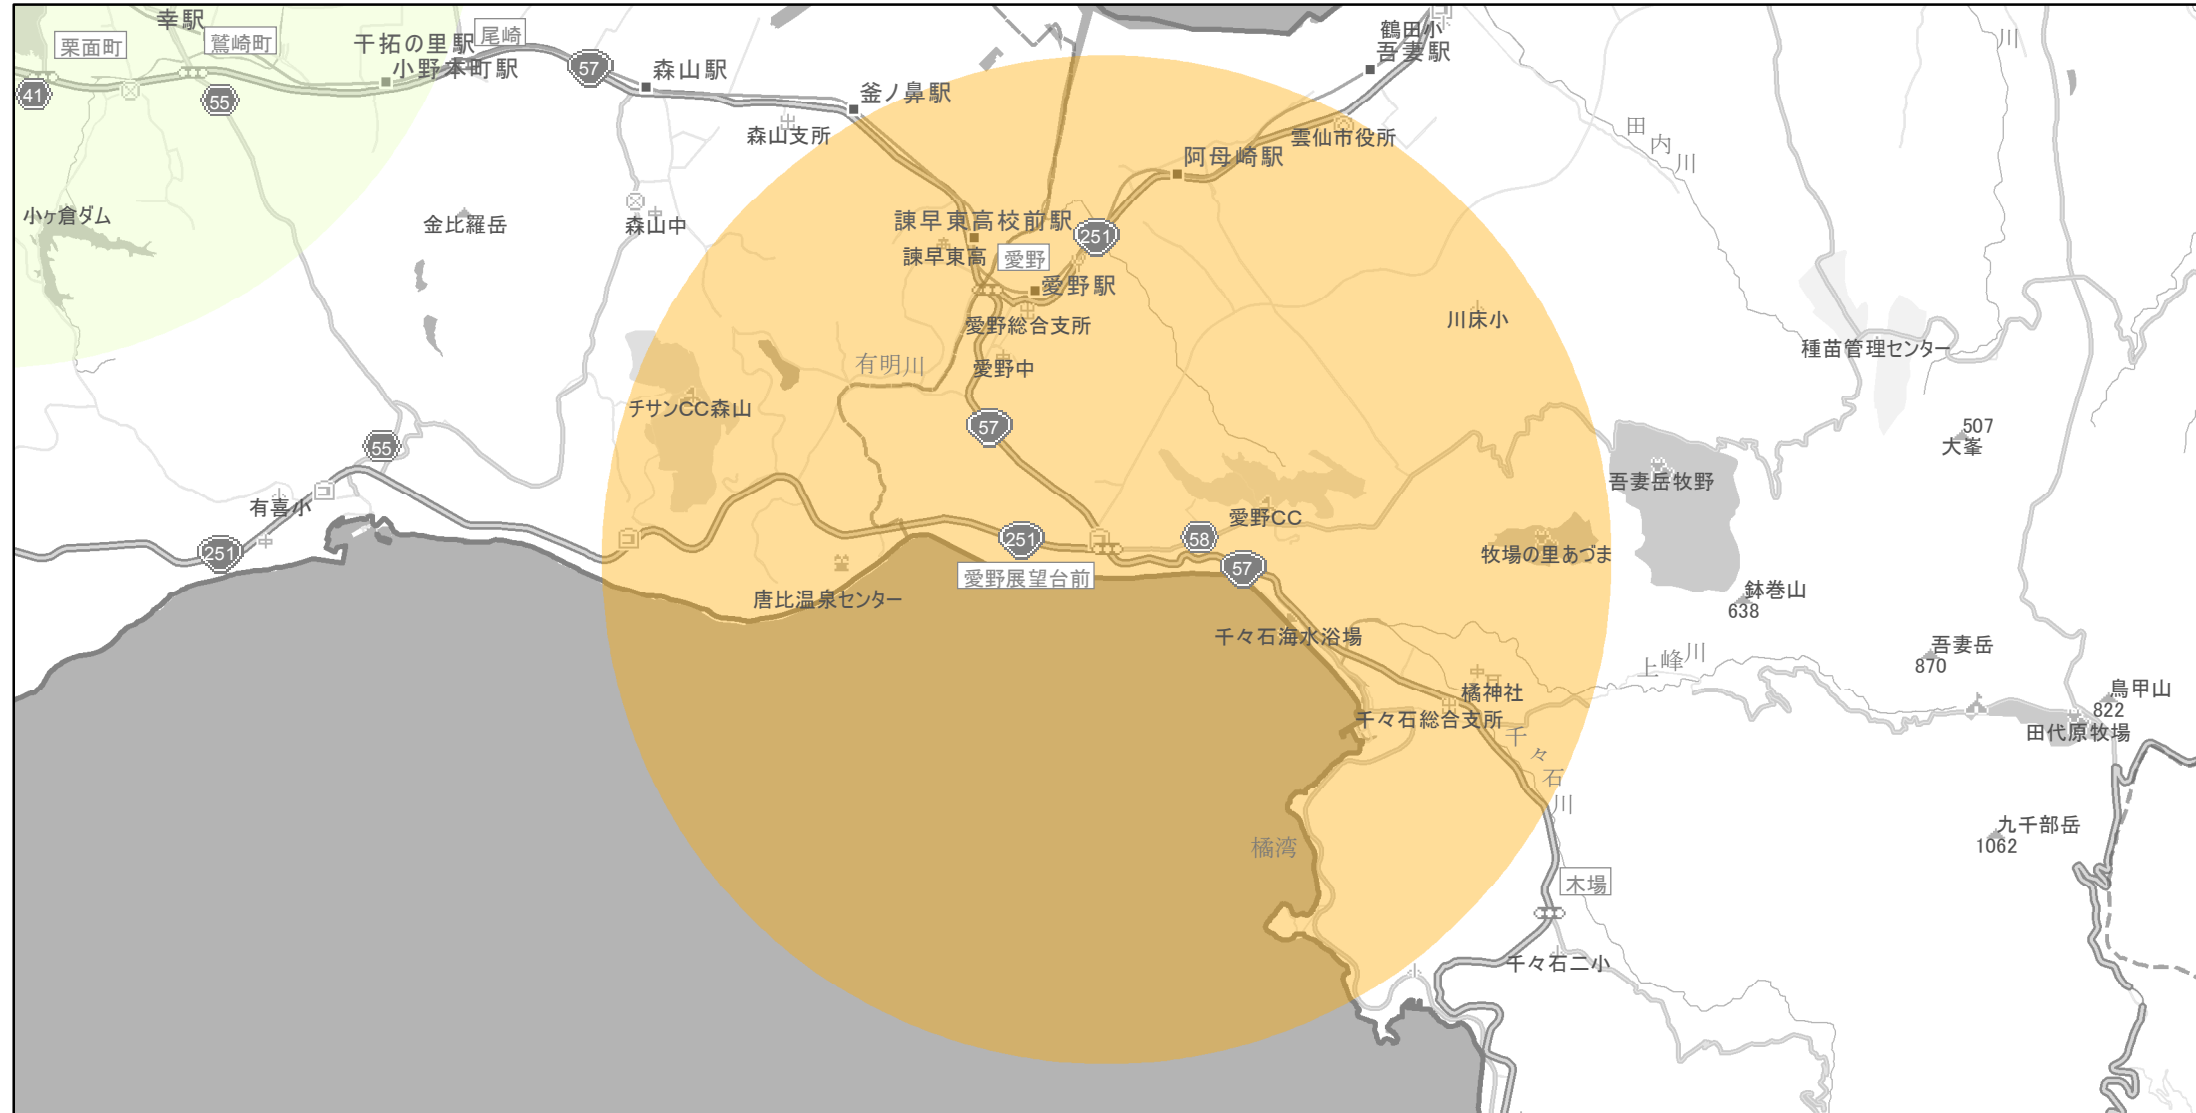

【長崎県】EV・PHV充電設備設置マップ

【特定範囲】No.6

急速充電設備 1箇所
普通充電設備 0箇所
急速もしくは普通充電設備 1箇所

愛野展望台（雲仙市愛野町乙5864）を中心に半径約5km以内

(C) PASCO (C) INCREMENT P

- 特定範囲
- 特定範囲(その他)
- 隣接都道府県