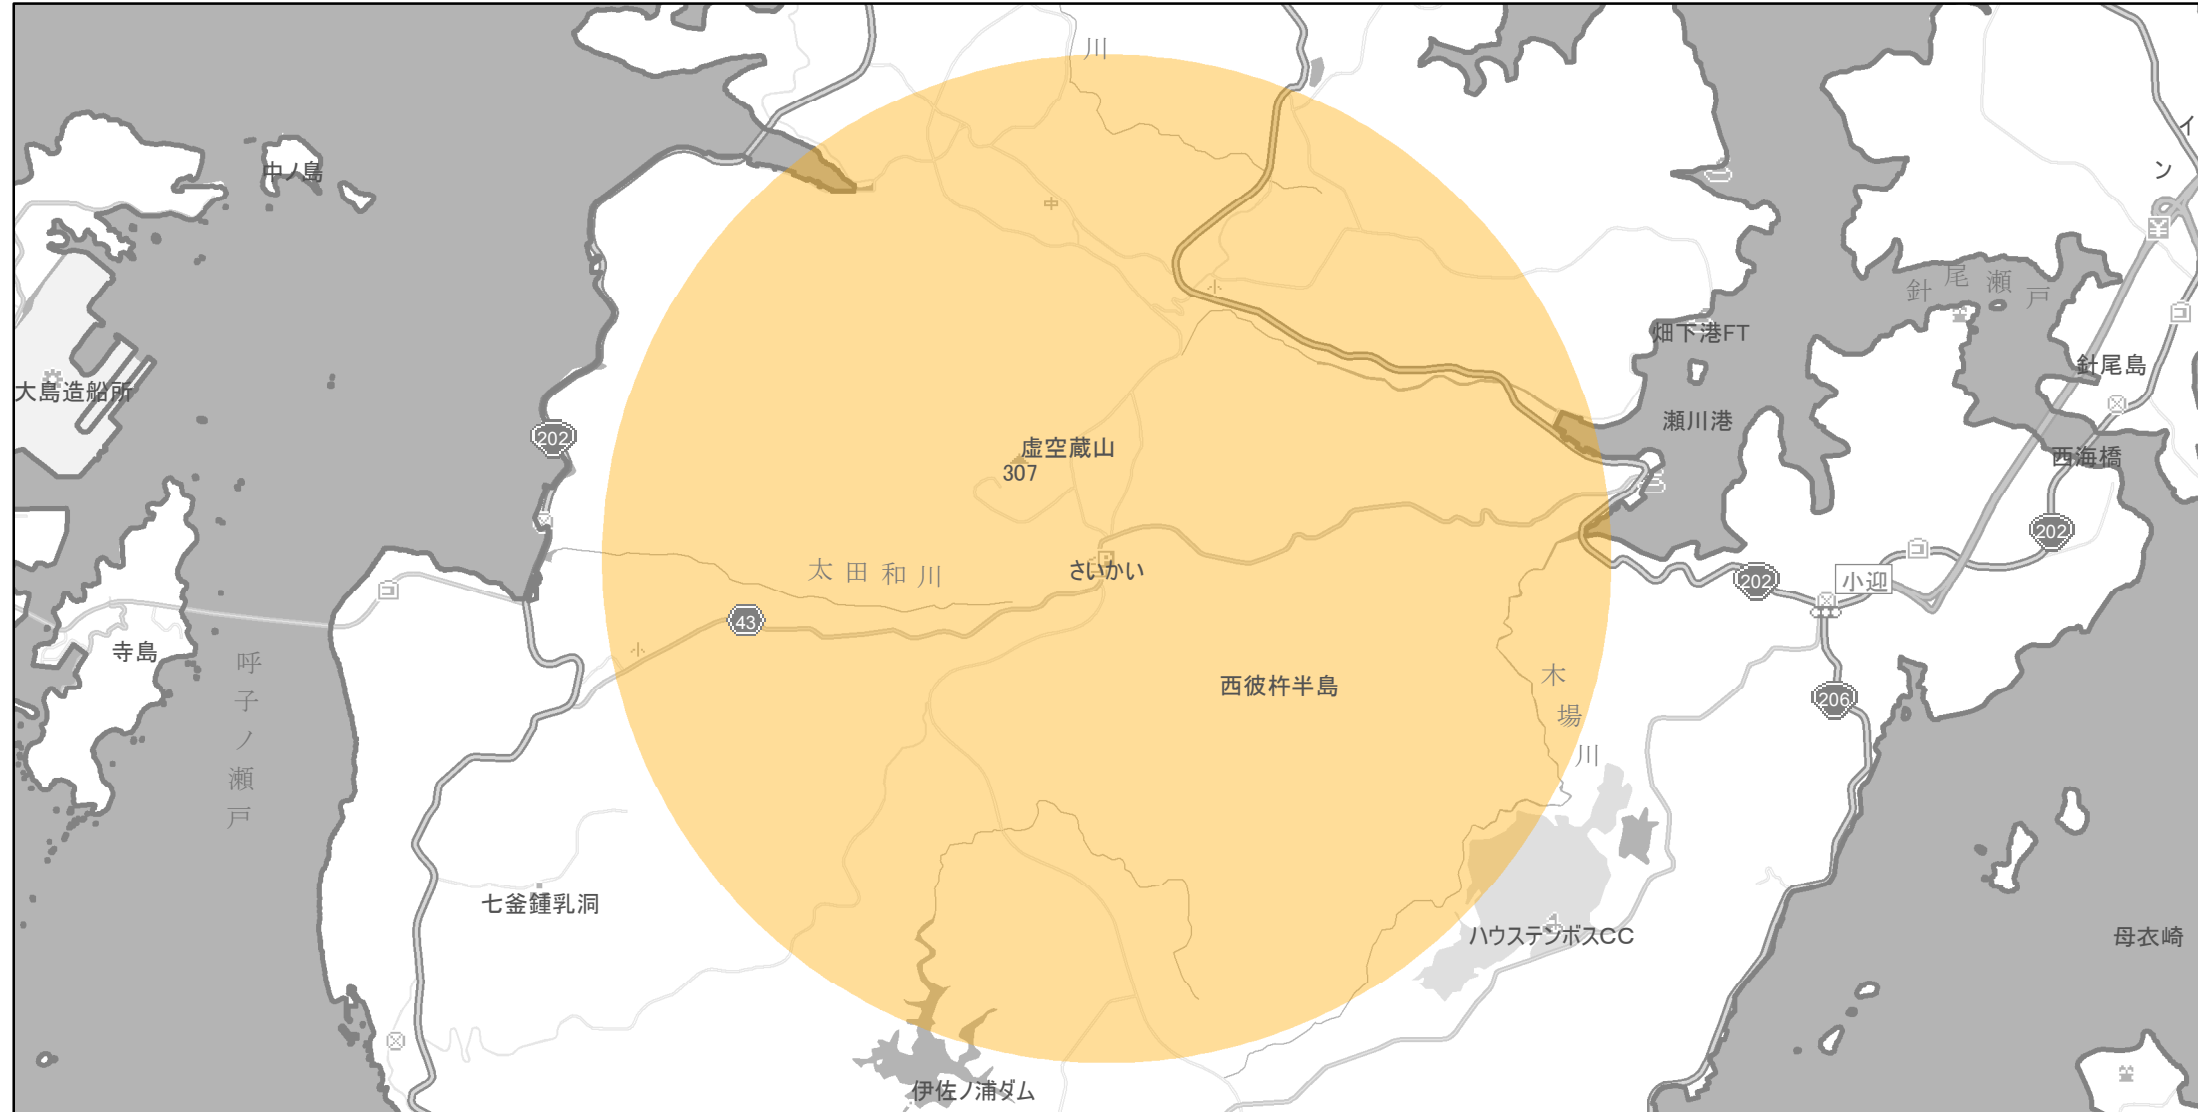

# 【長崎県】EV・PHV充電設備設置マップ

## 【特定範囲】No.5

急速充電設備 2箇所  
普通充電設備 0箇所  
急速もしくは普通充電設備 2箇所

道の駅さいかい（みかんだーム）（西海市西海町木場郷496-1）を中心に半径約3km以内