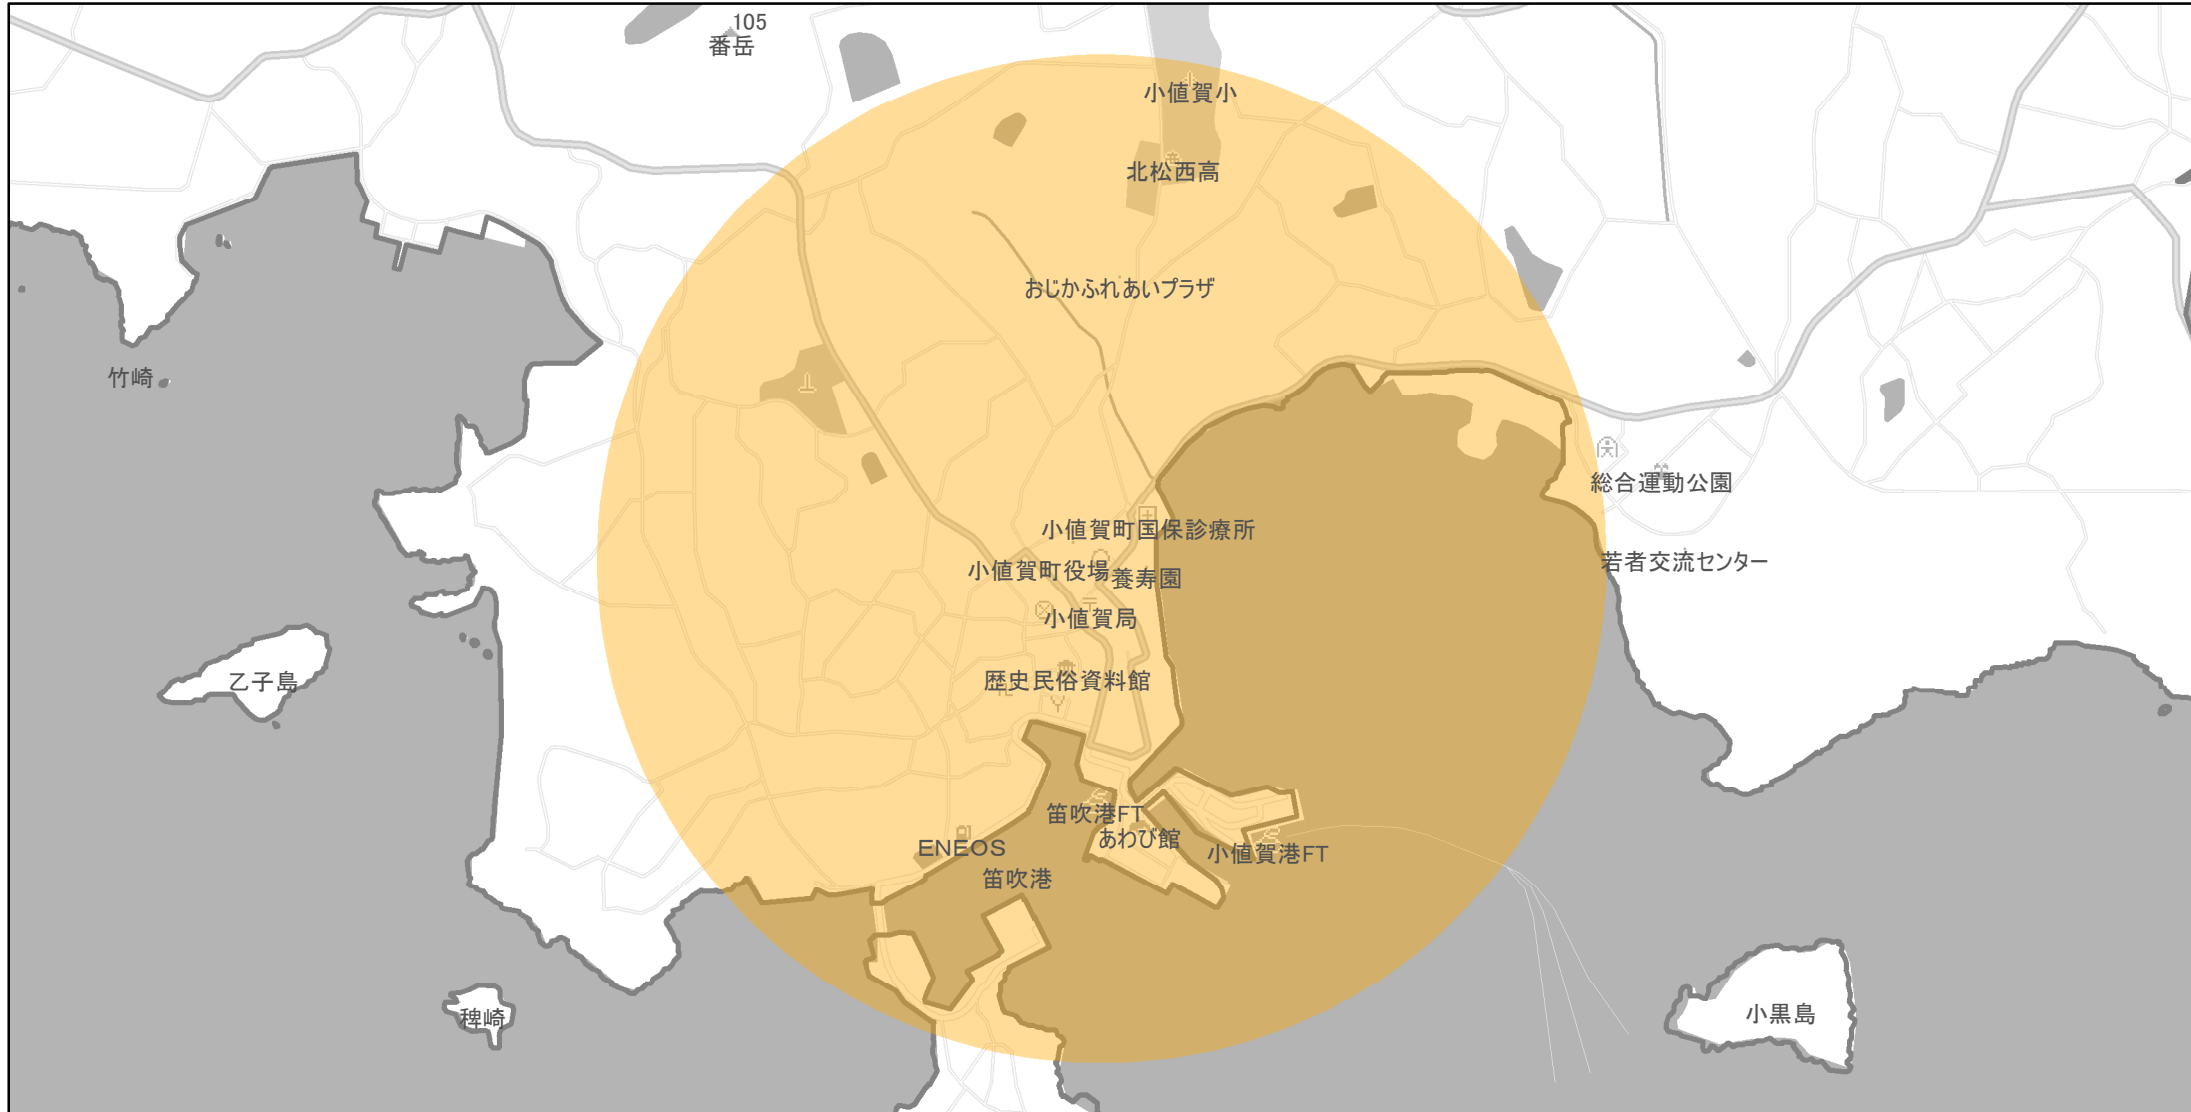

【長崎県】EV・PHV充電設備設置マップ

【特定範囲】No.22

急速充電設備 1箇所
普通充電設備 0箇所
急速もしくは普通充電設備 1箇所

小値賀町役場（北松浦郡小値賀町笛吹郷2376-1）を中心に半径約1km以内

(C) PASCO (C) INCREMENT P
特定範囲
特定範囲(その他)
隣接都道府県
0 0.25 0.5 km