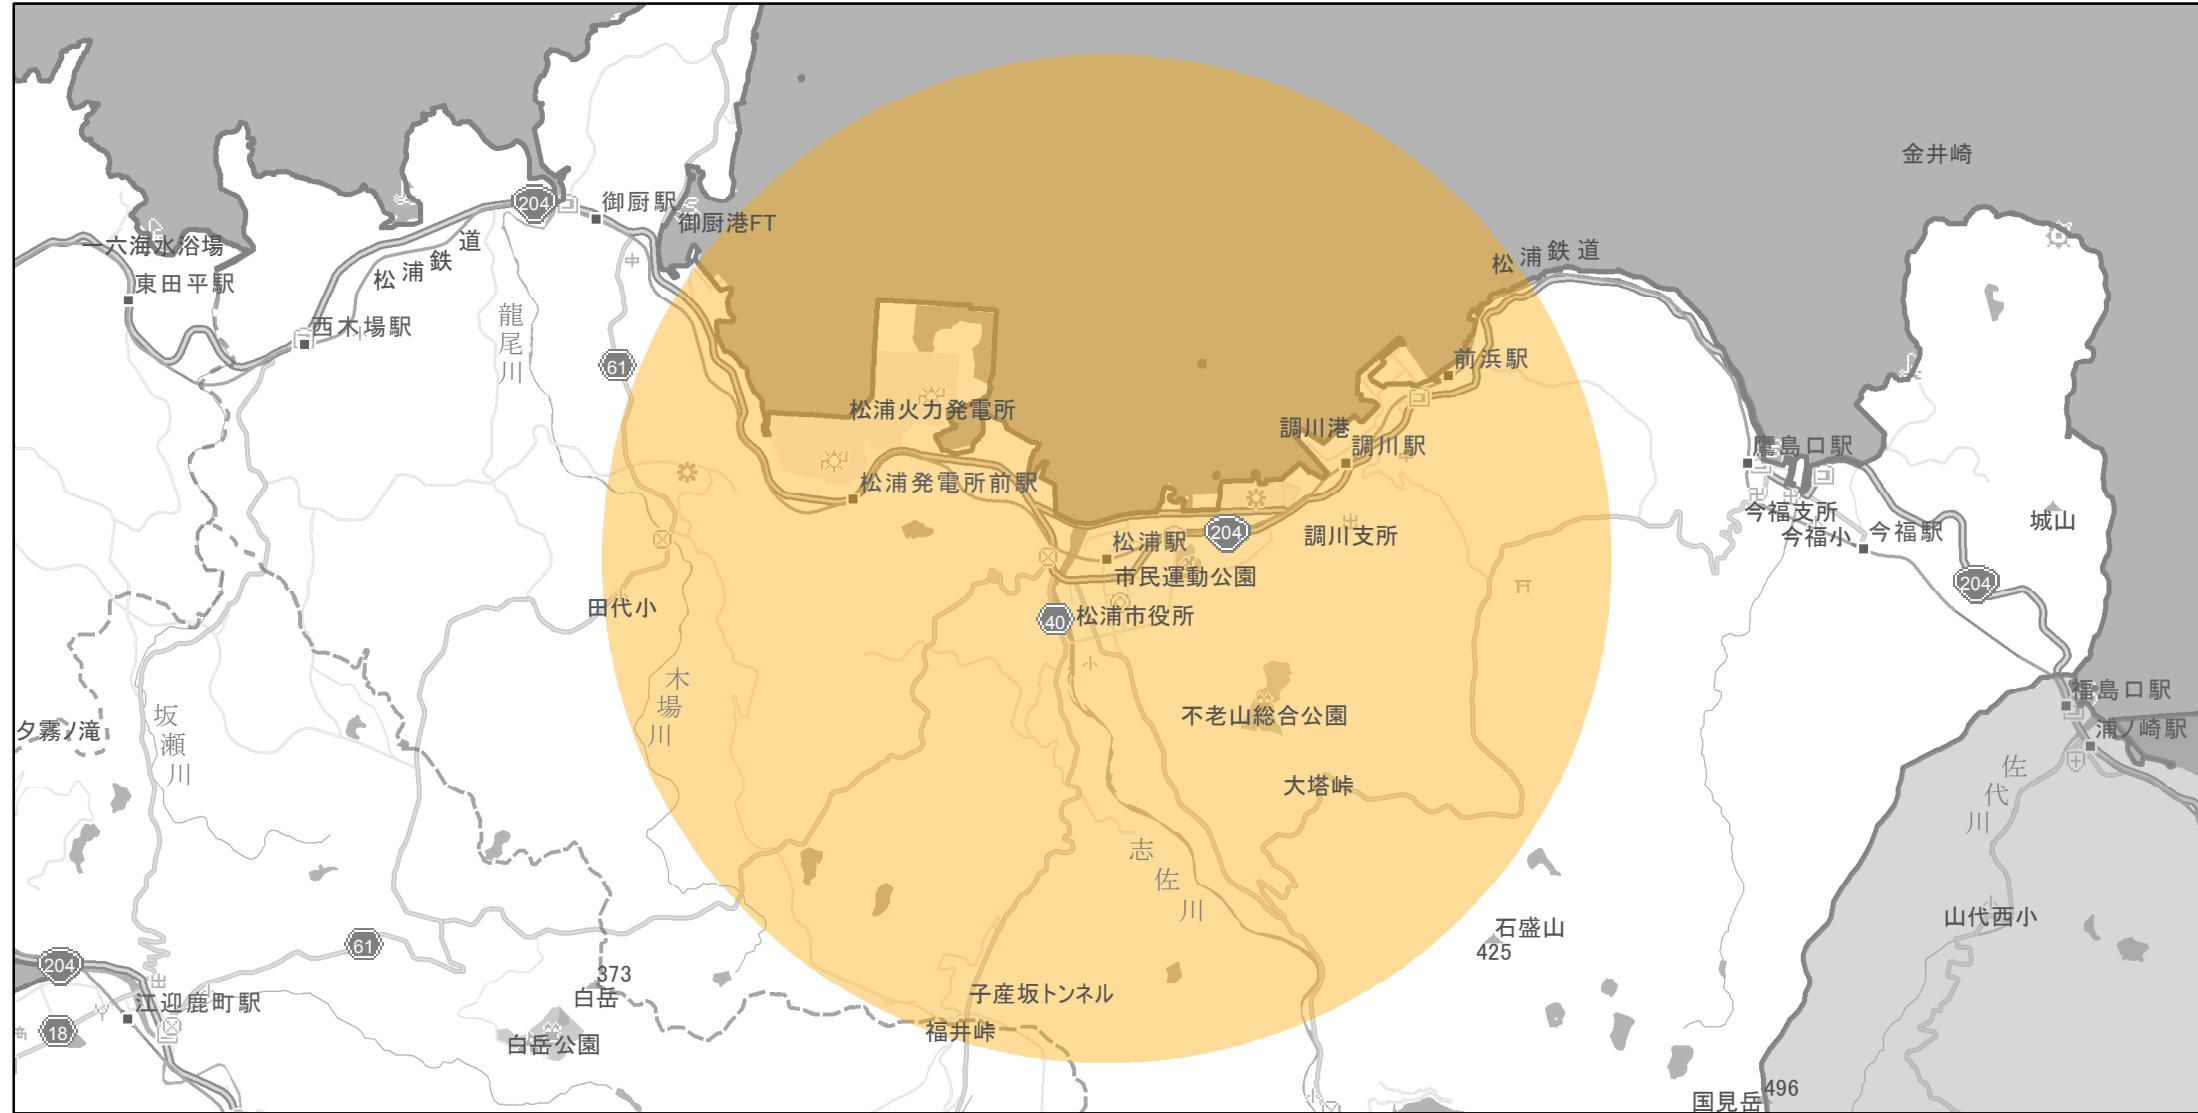

【長崎県】EV・PHV充電設備設置マップ

【特定範囲】No.21

急速充電設備 1箇所
普通充電設備 0箇所
急速もしくは普通充電設備 1箇所

松浦鉄道松浦駅（松浦市志佐町浦免1039-3）を中心に半径約4km以内

(C) PASCO (C) INCREMENT P

- 特定範囲
- 特定範囲(その他)
- 隣接都道府県