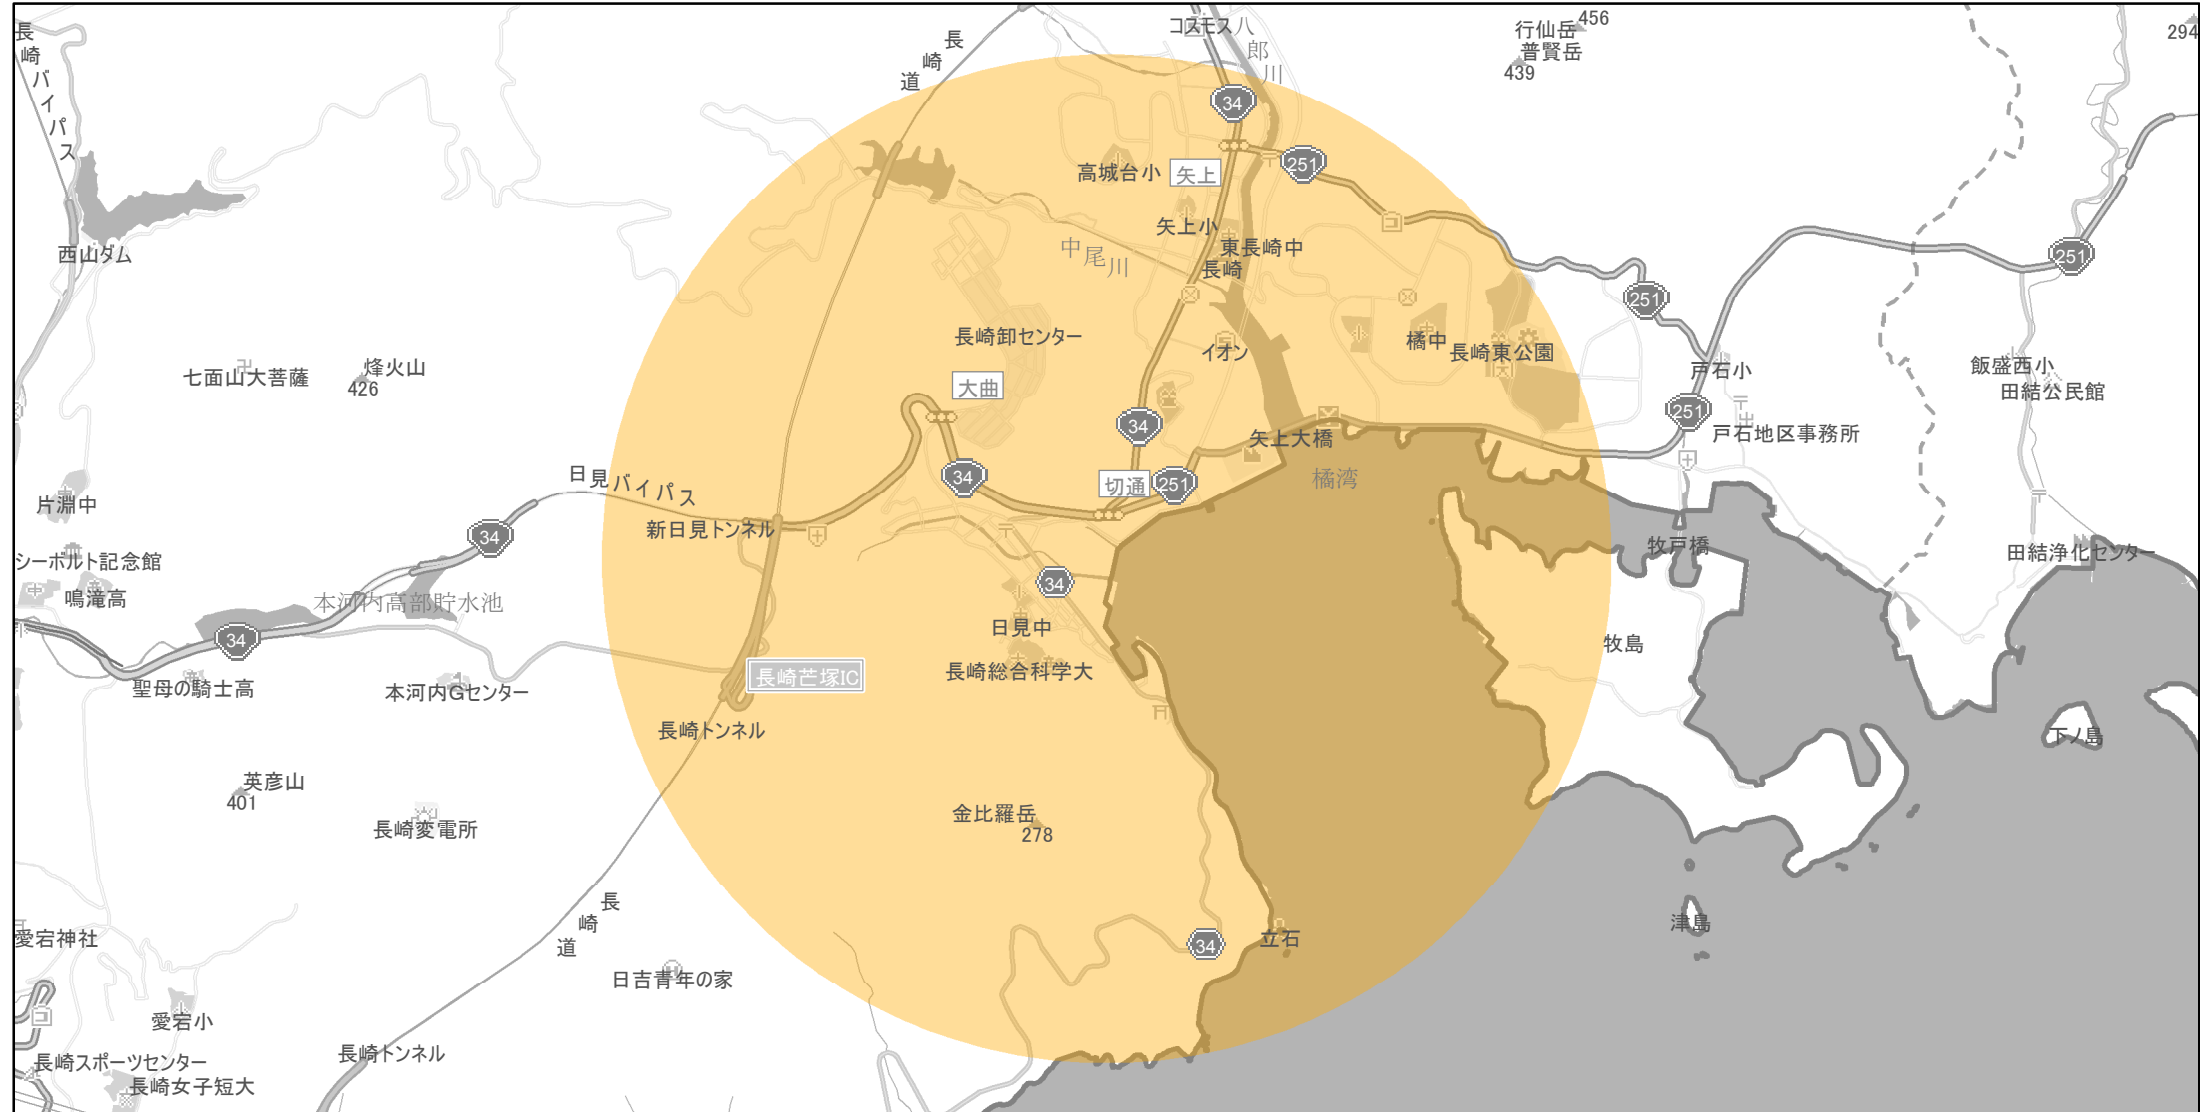

【長崎県】EV・PHV充電設備設置マップ

【特定範囲】No.2

急速充電設備 1箇所
 普通充電設備 0箇所
 急速もしくは普通充電設備 1箇所

長崎ペンギン水族館（長崎市宿町3-1-6）を中心に半径約2.5 km以内