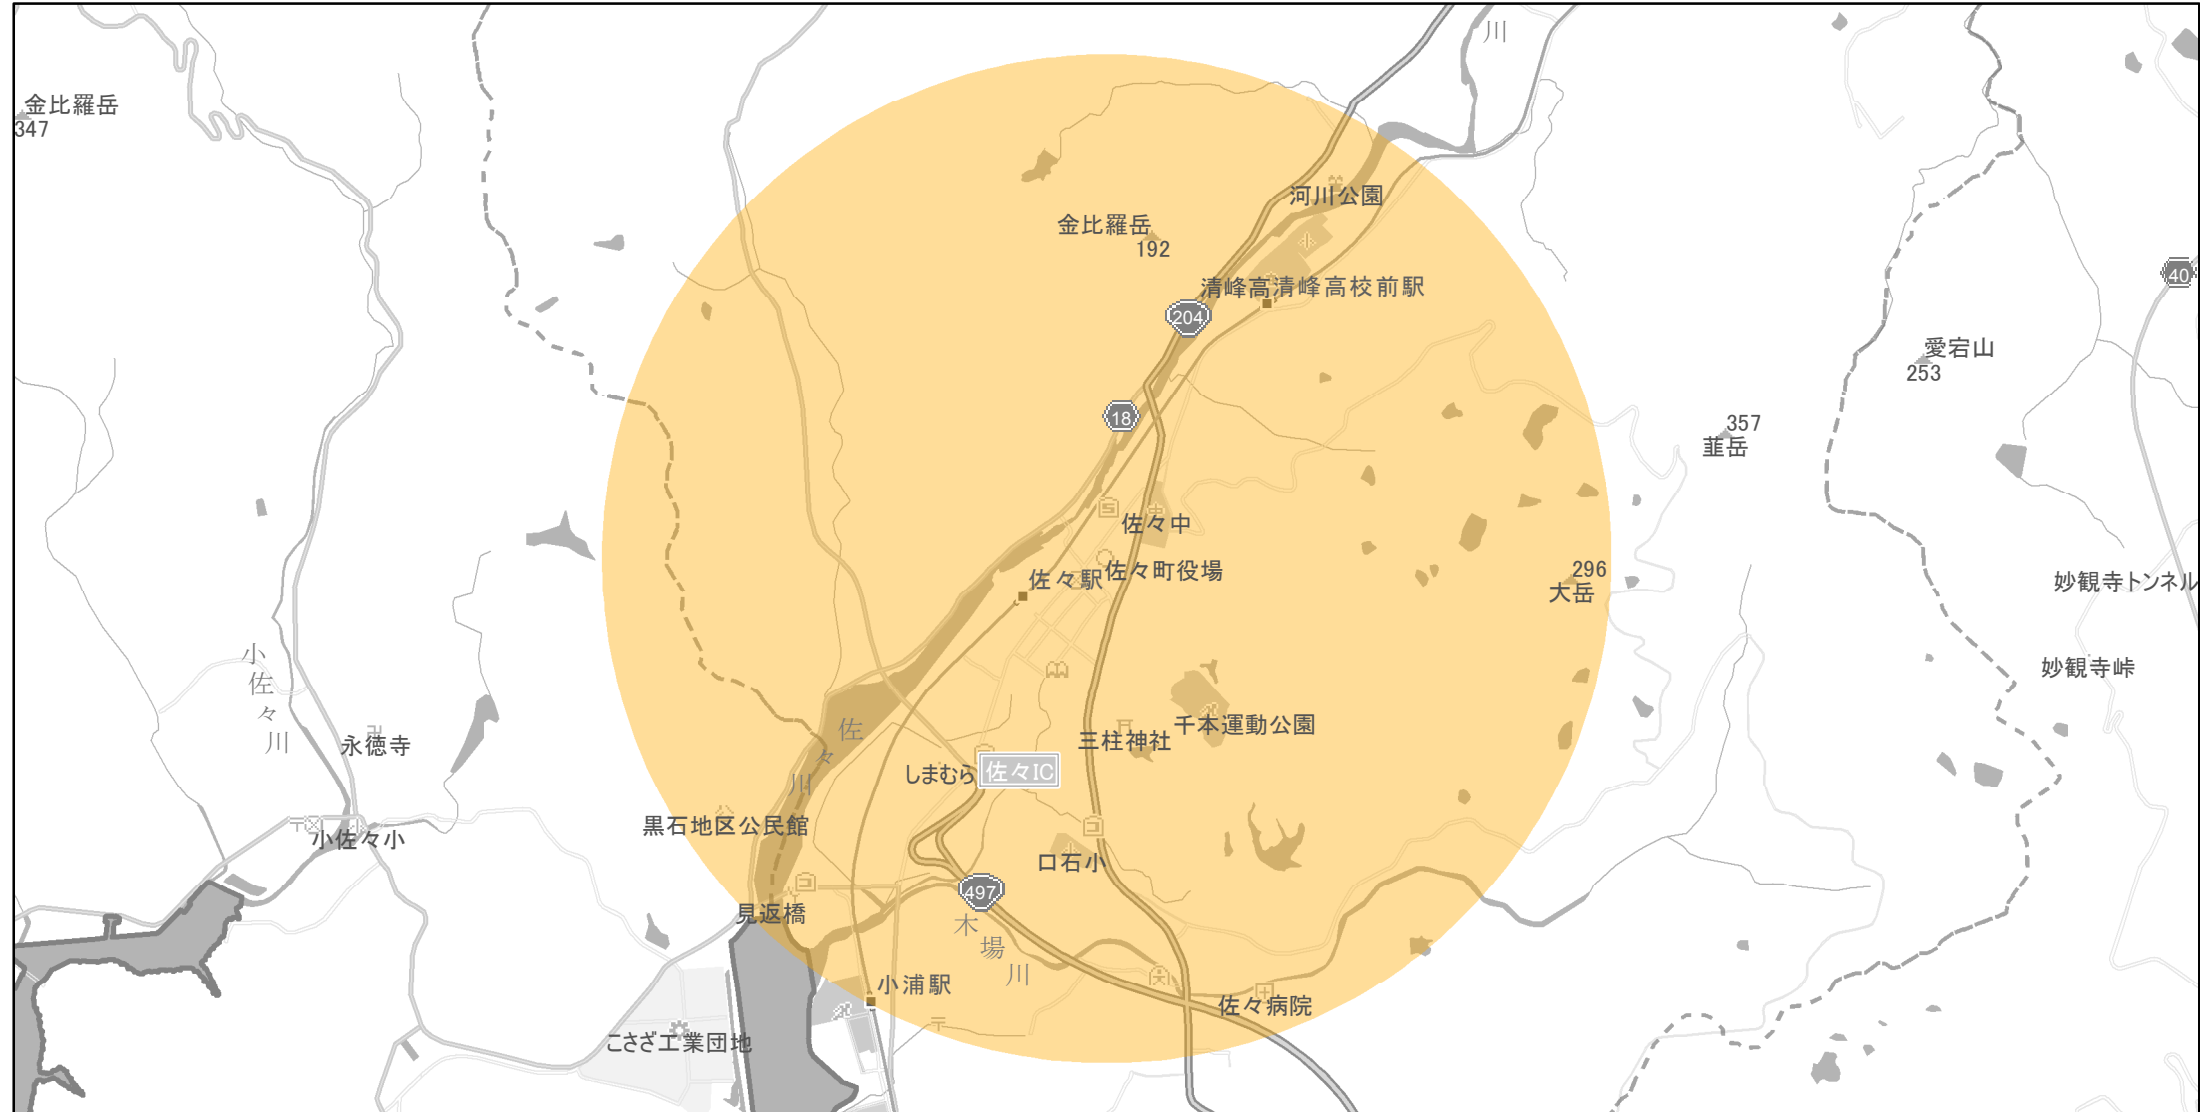

【長崎県】EV・PHV充電設備設置マップ

【特定範囲】 No.17

急速充電設備 1箇所
普通充電設備 0箇所
急速もしくは普通充電設備 1箇所

佐々町役場（佐々町本田原免168-2）を中心に半径約2km以内