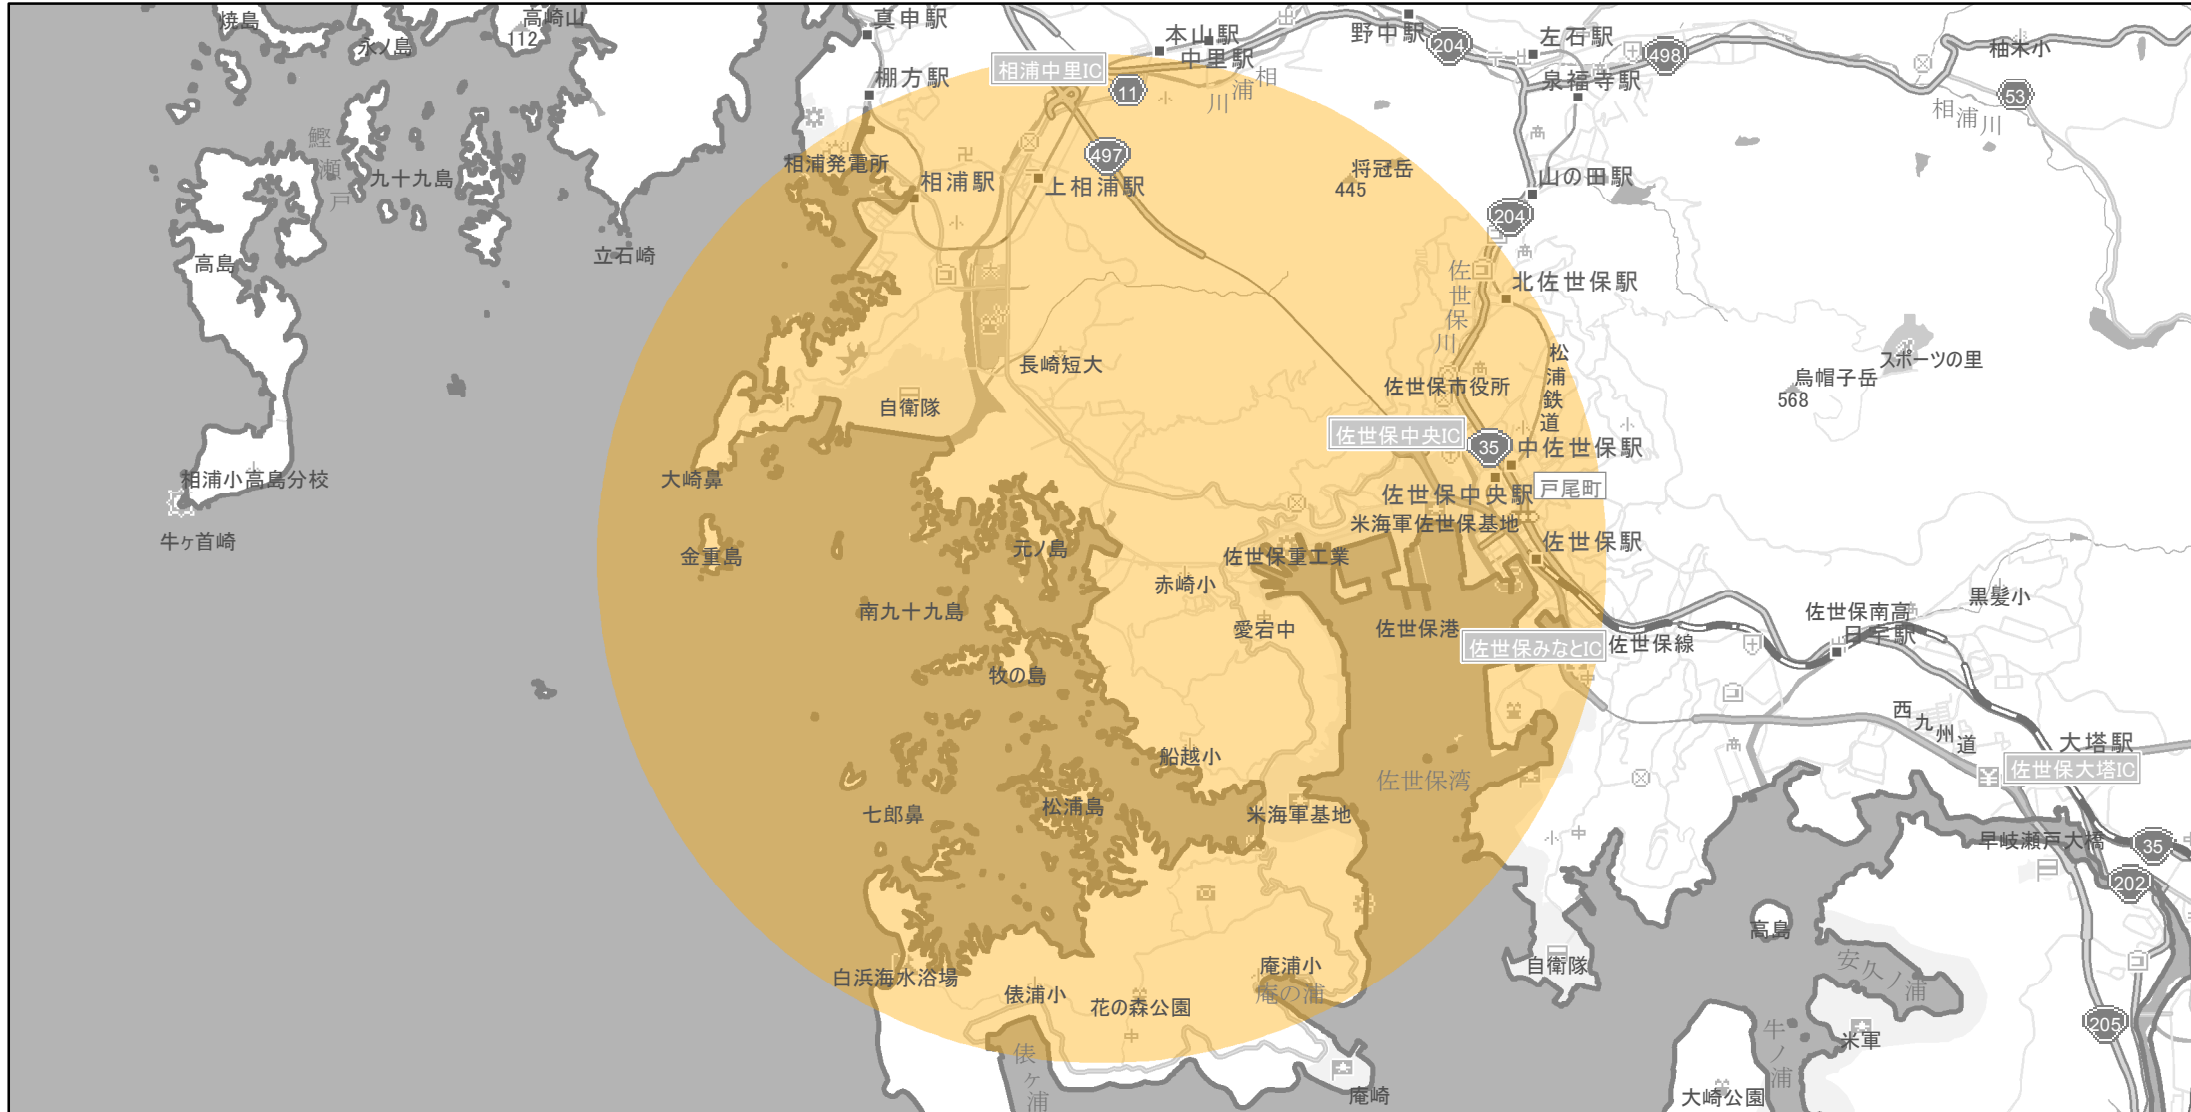

【長崎県】EV・PHV充電設備設置マップ

【特定範囲】No.16

急速充電設備 1箇所
普通充電設備 0箇所
急速もしくは普通充電設備 1箇所

西海パールシーリゾート（佐世保市鹿子前町1008）を中心に半径約5km以内