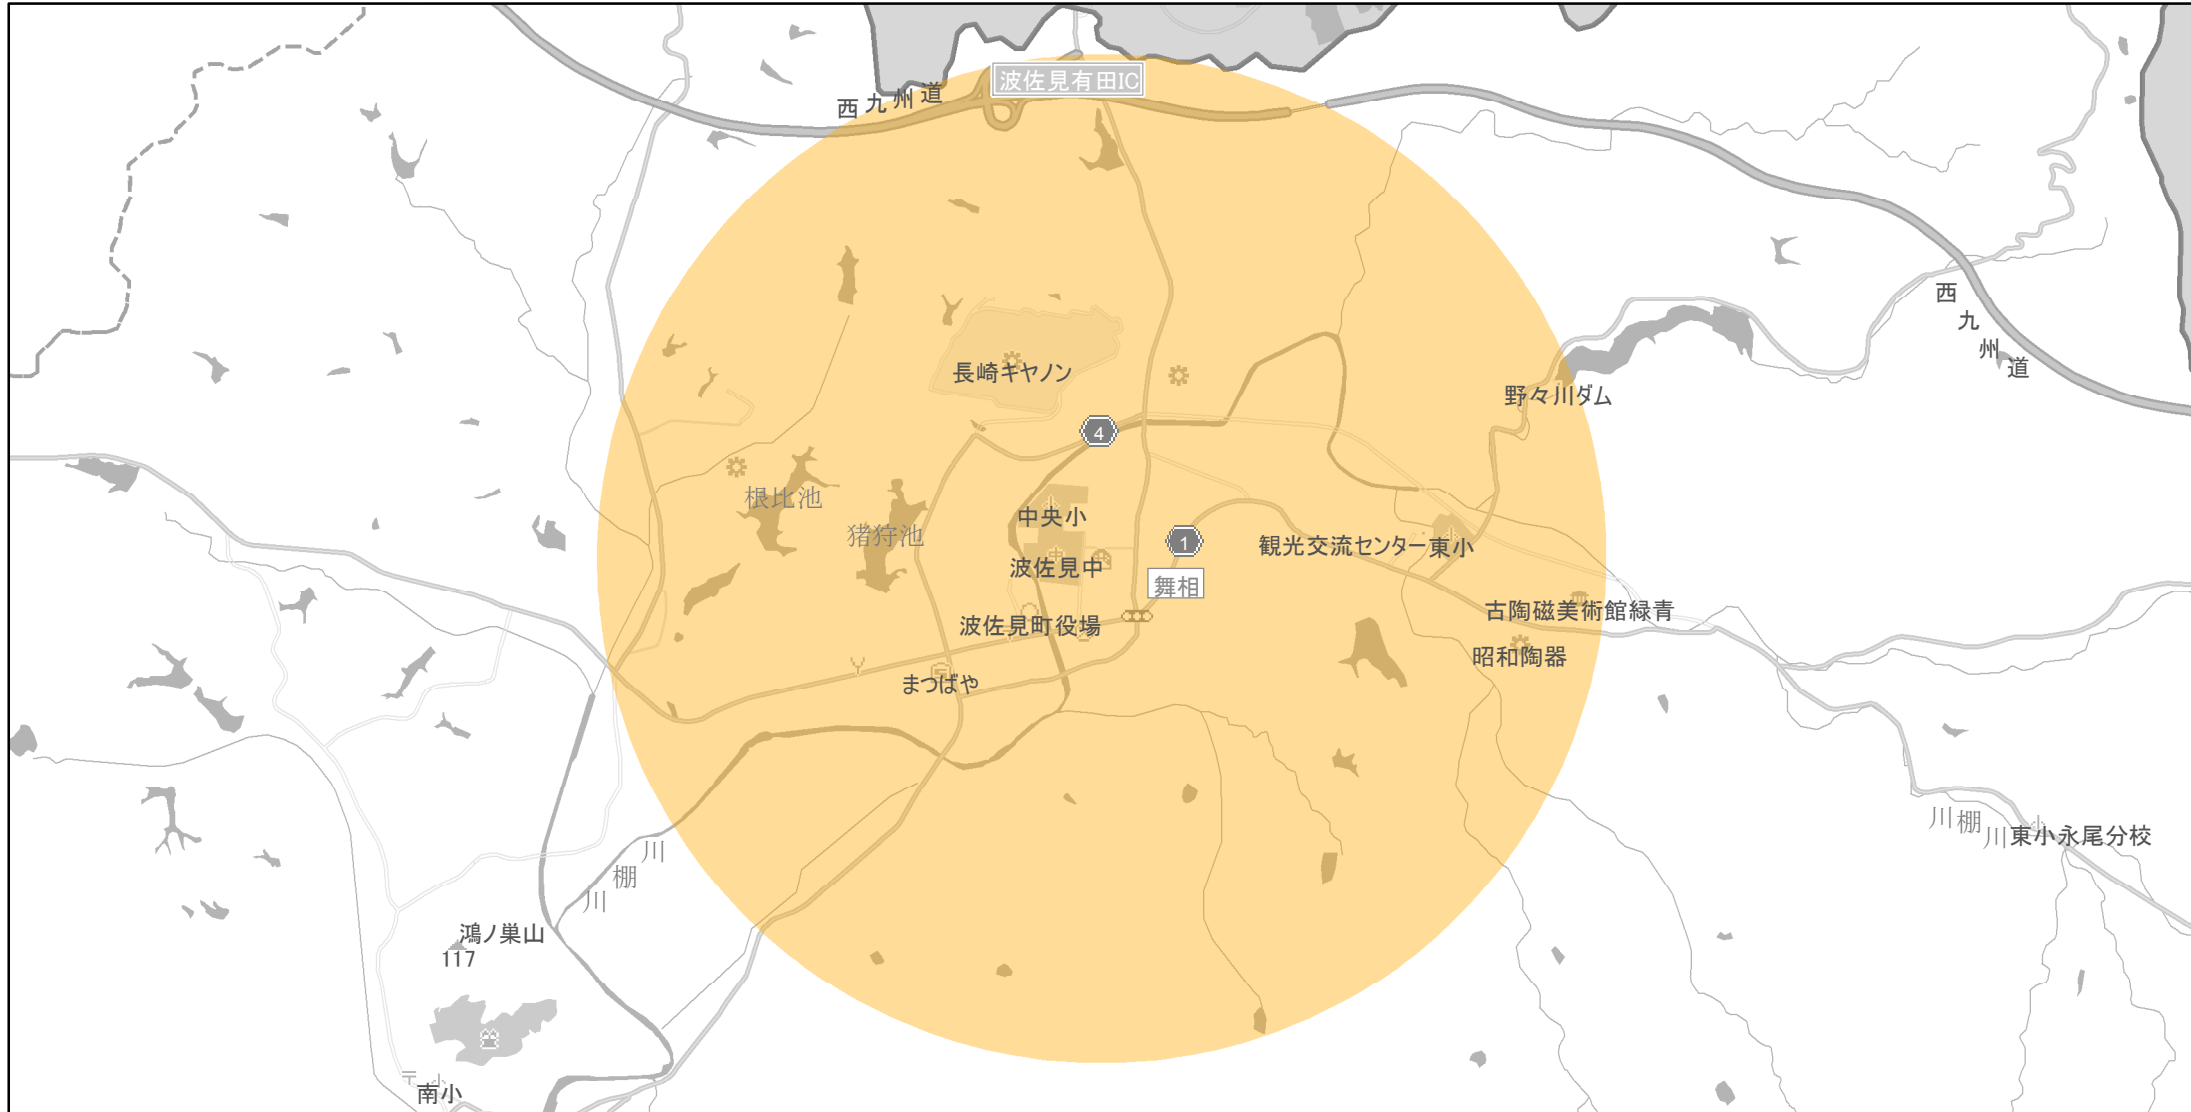

# 【長崎県】EV・PHV充電設備設置マップ

## 【特定範囲】No.14

急速充電設備 1箇所  
普通充電設備 0箇所  
急速もしくは普通充電設備 1箇所

波佐見町総合文化会館（東彼杵郡波佐見町折敷瀬郷2064）を中心に半径約2km以内