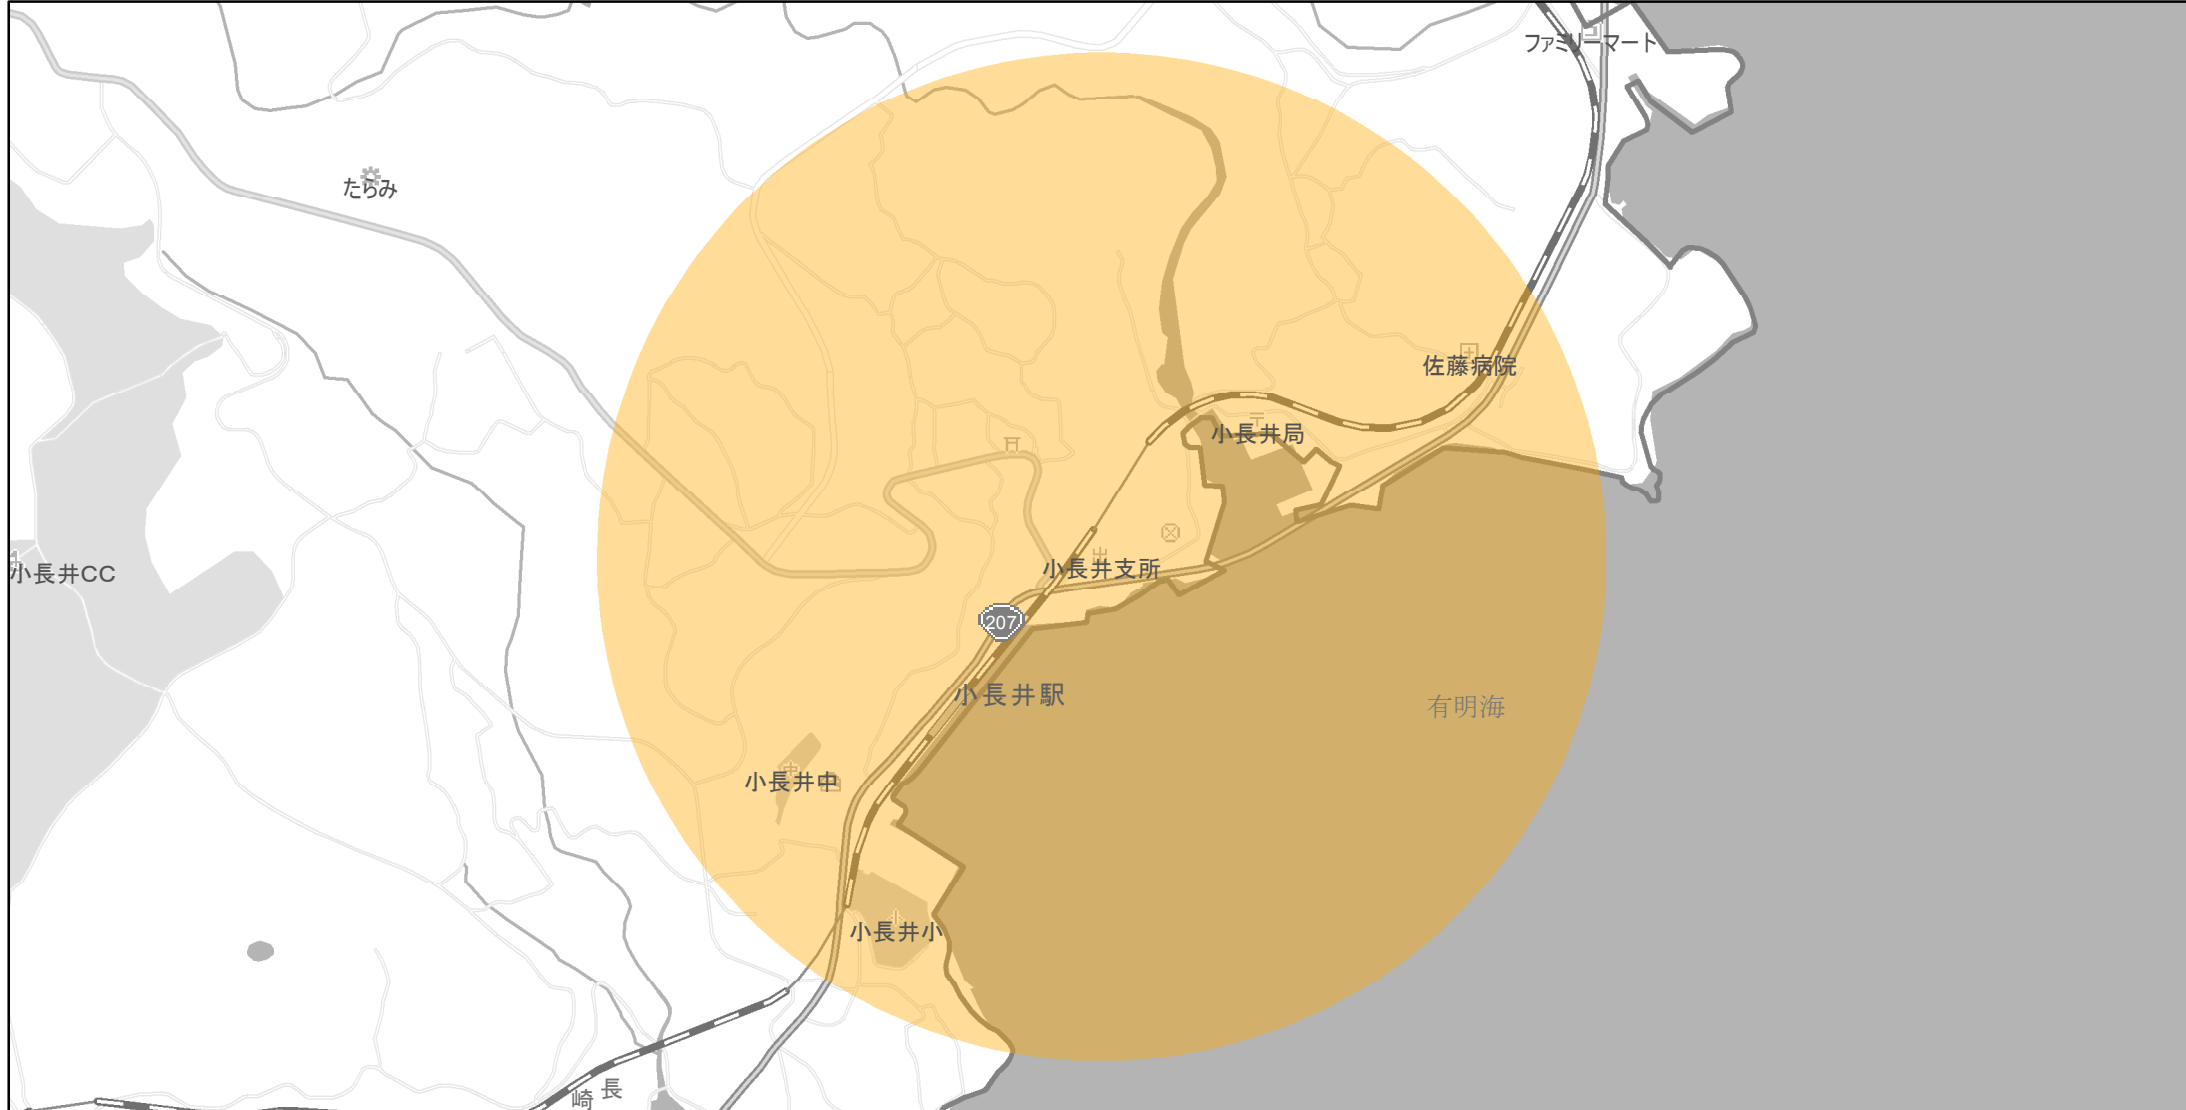

# 【長崎県】EV・PHV充電設備設置マップ

## 【特定範囲】No.12

急速充電設備 1箇所  
普通充電設備 0箇所  
急速もしくは普通充電設備 1箇所

諫早市役所小長井支所（諫早市小長井町小川原浦500）から半径約1km以内

(C) PASCO (C) INCREMENT P

- 特定範囲
- 特定範囲(その他)
- 隣接都道府県

0 0.25 0.5 km