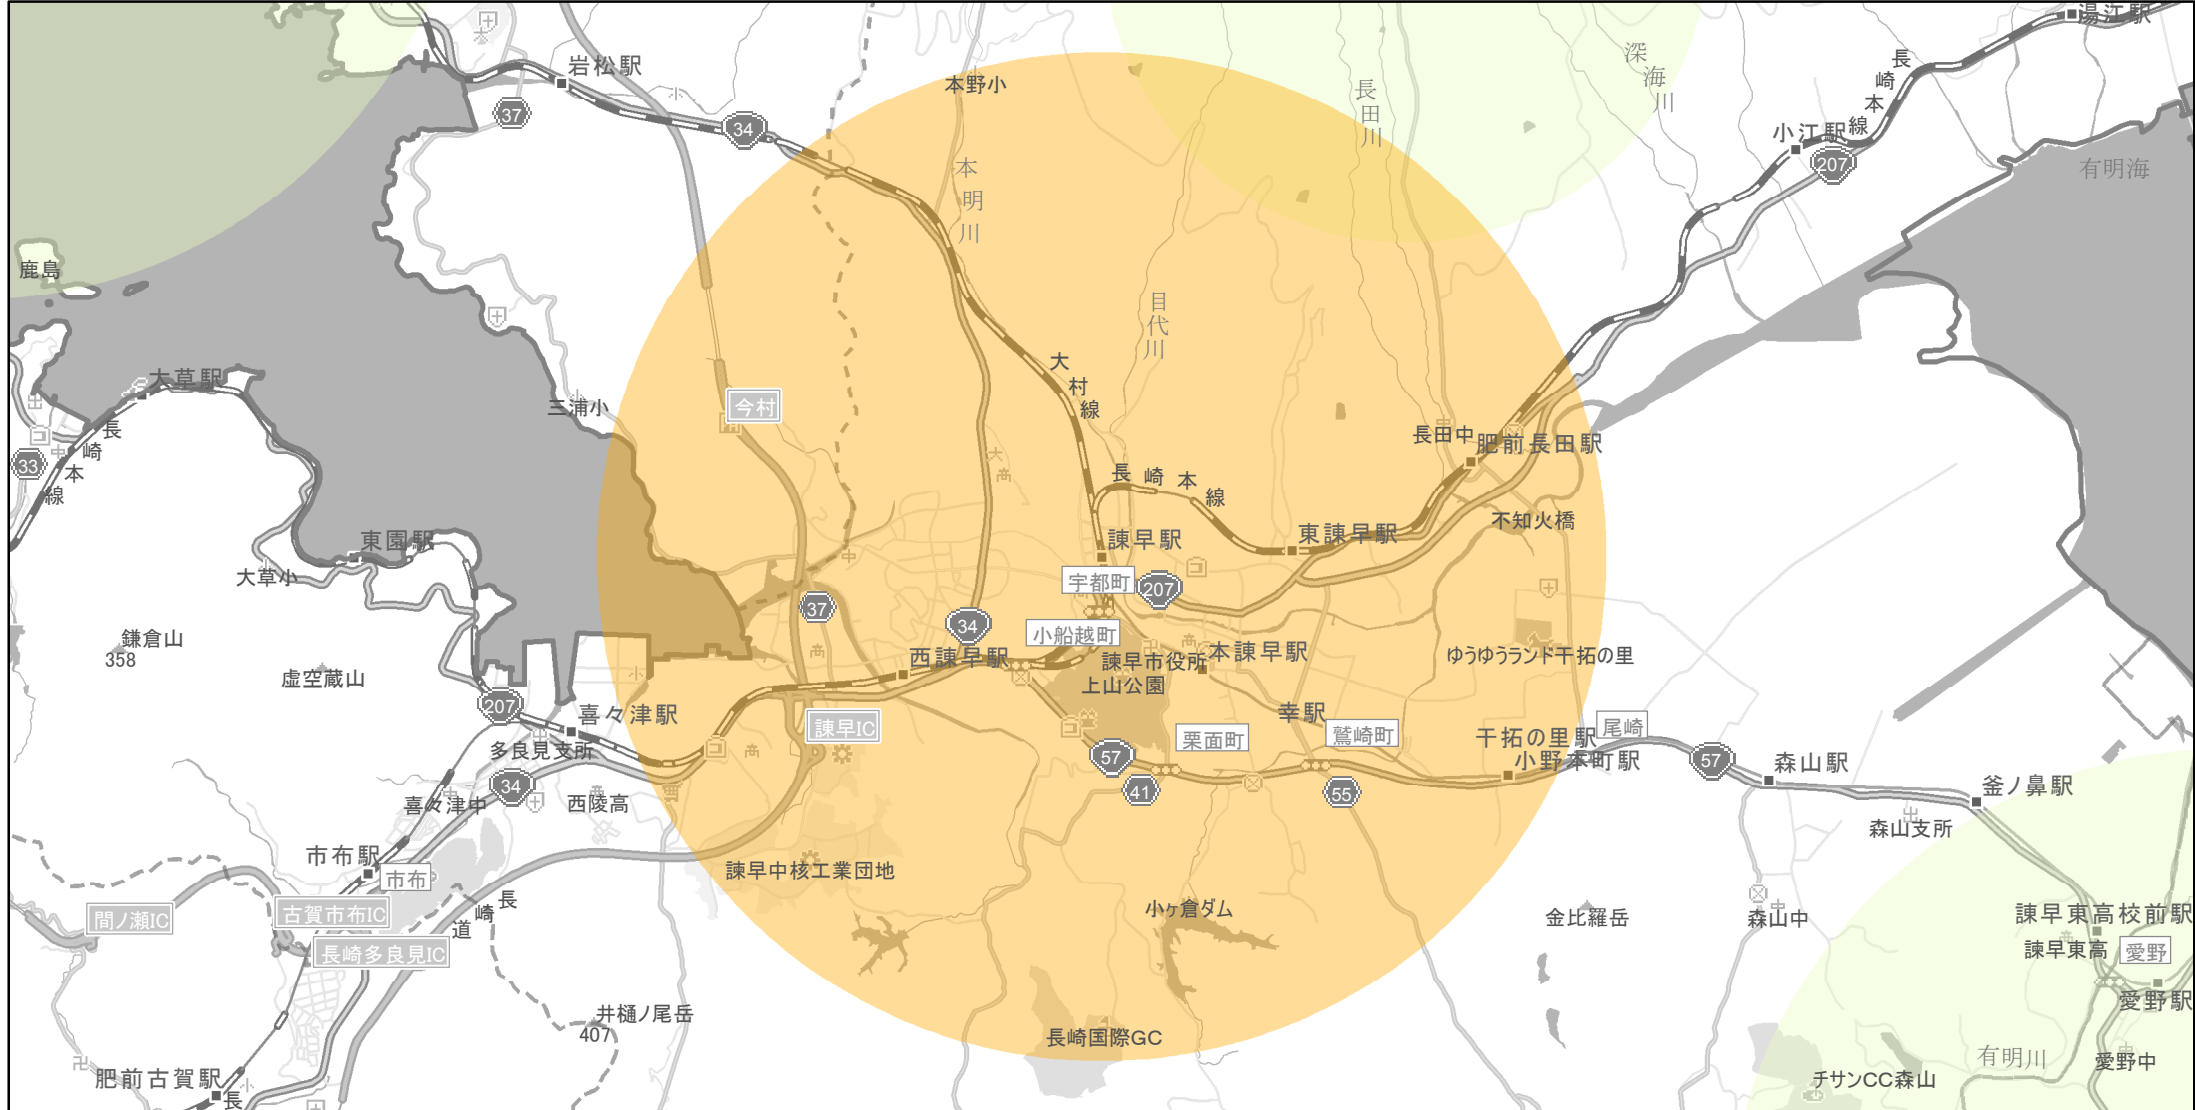

# 【長崎県】EV・PHV充電設備設置マップ

## 【特定範囲】No.10

急速充電設備 1箇所  
普通充電設備 0箇所  
急速もしくは普通充電設備 1箇所

J R 諫早駅（諫早市永昌町1-1）を中心に半径約5 km以内

(C) PASCO (C) INCREMENT P

- 特定範囲
- 特定範囲(その他)
- 隣接都道府県

0 1.25 2.5 km