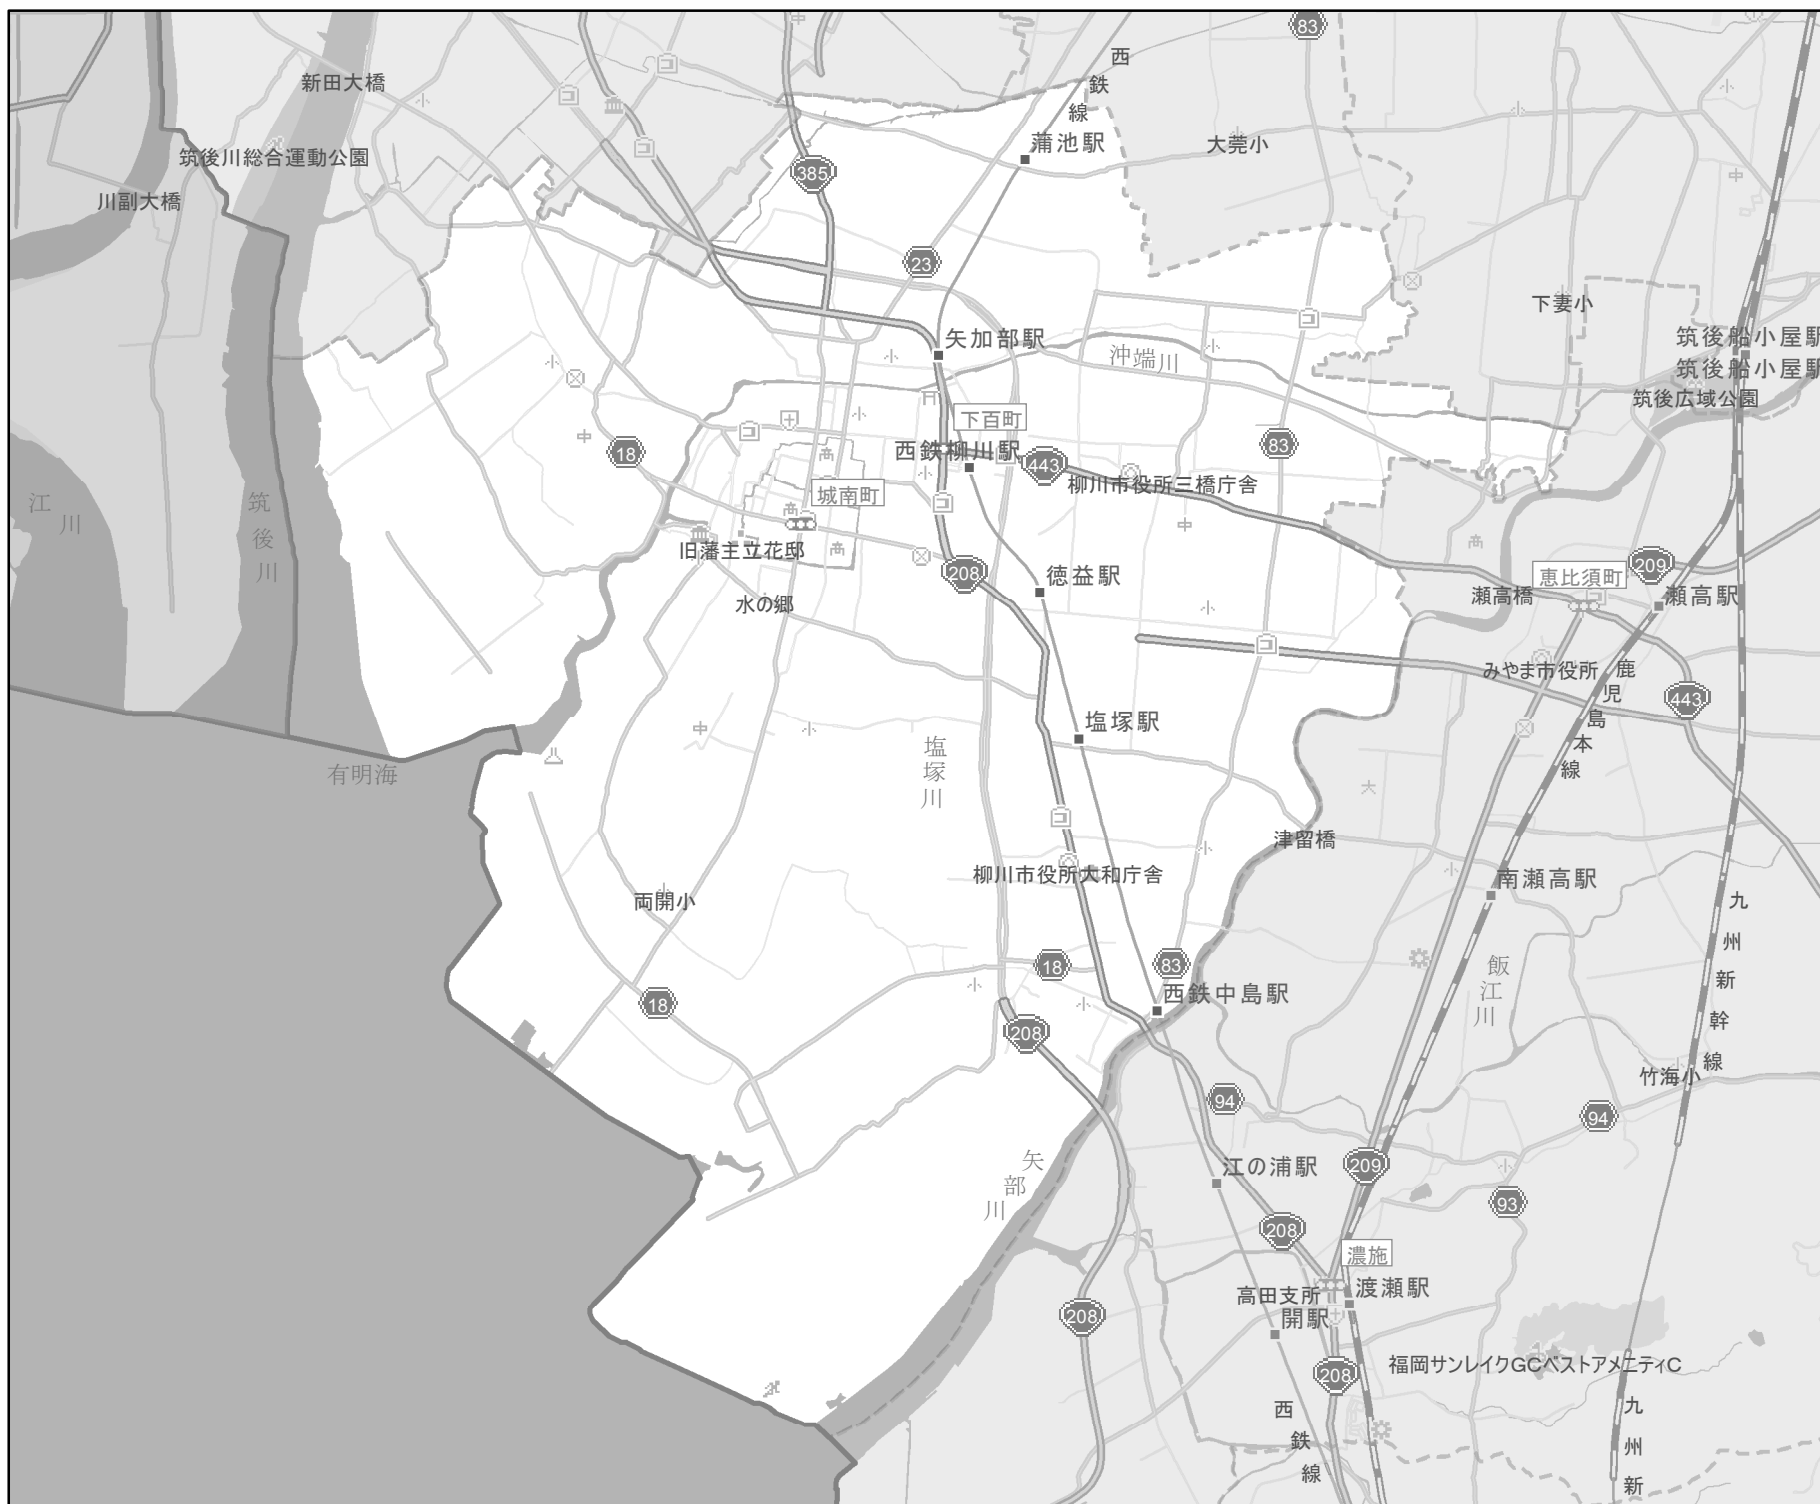

EV・PHV充電 設備設置マップ 【福岡県】

No. 8

柳川市

急速充電設備
0箇所

普通充電設備
0箇所

急速もしくは
普通充電設備
3箇所

- 市区町村境界
- 隣接市区町村
- 隣接都道府県