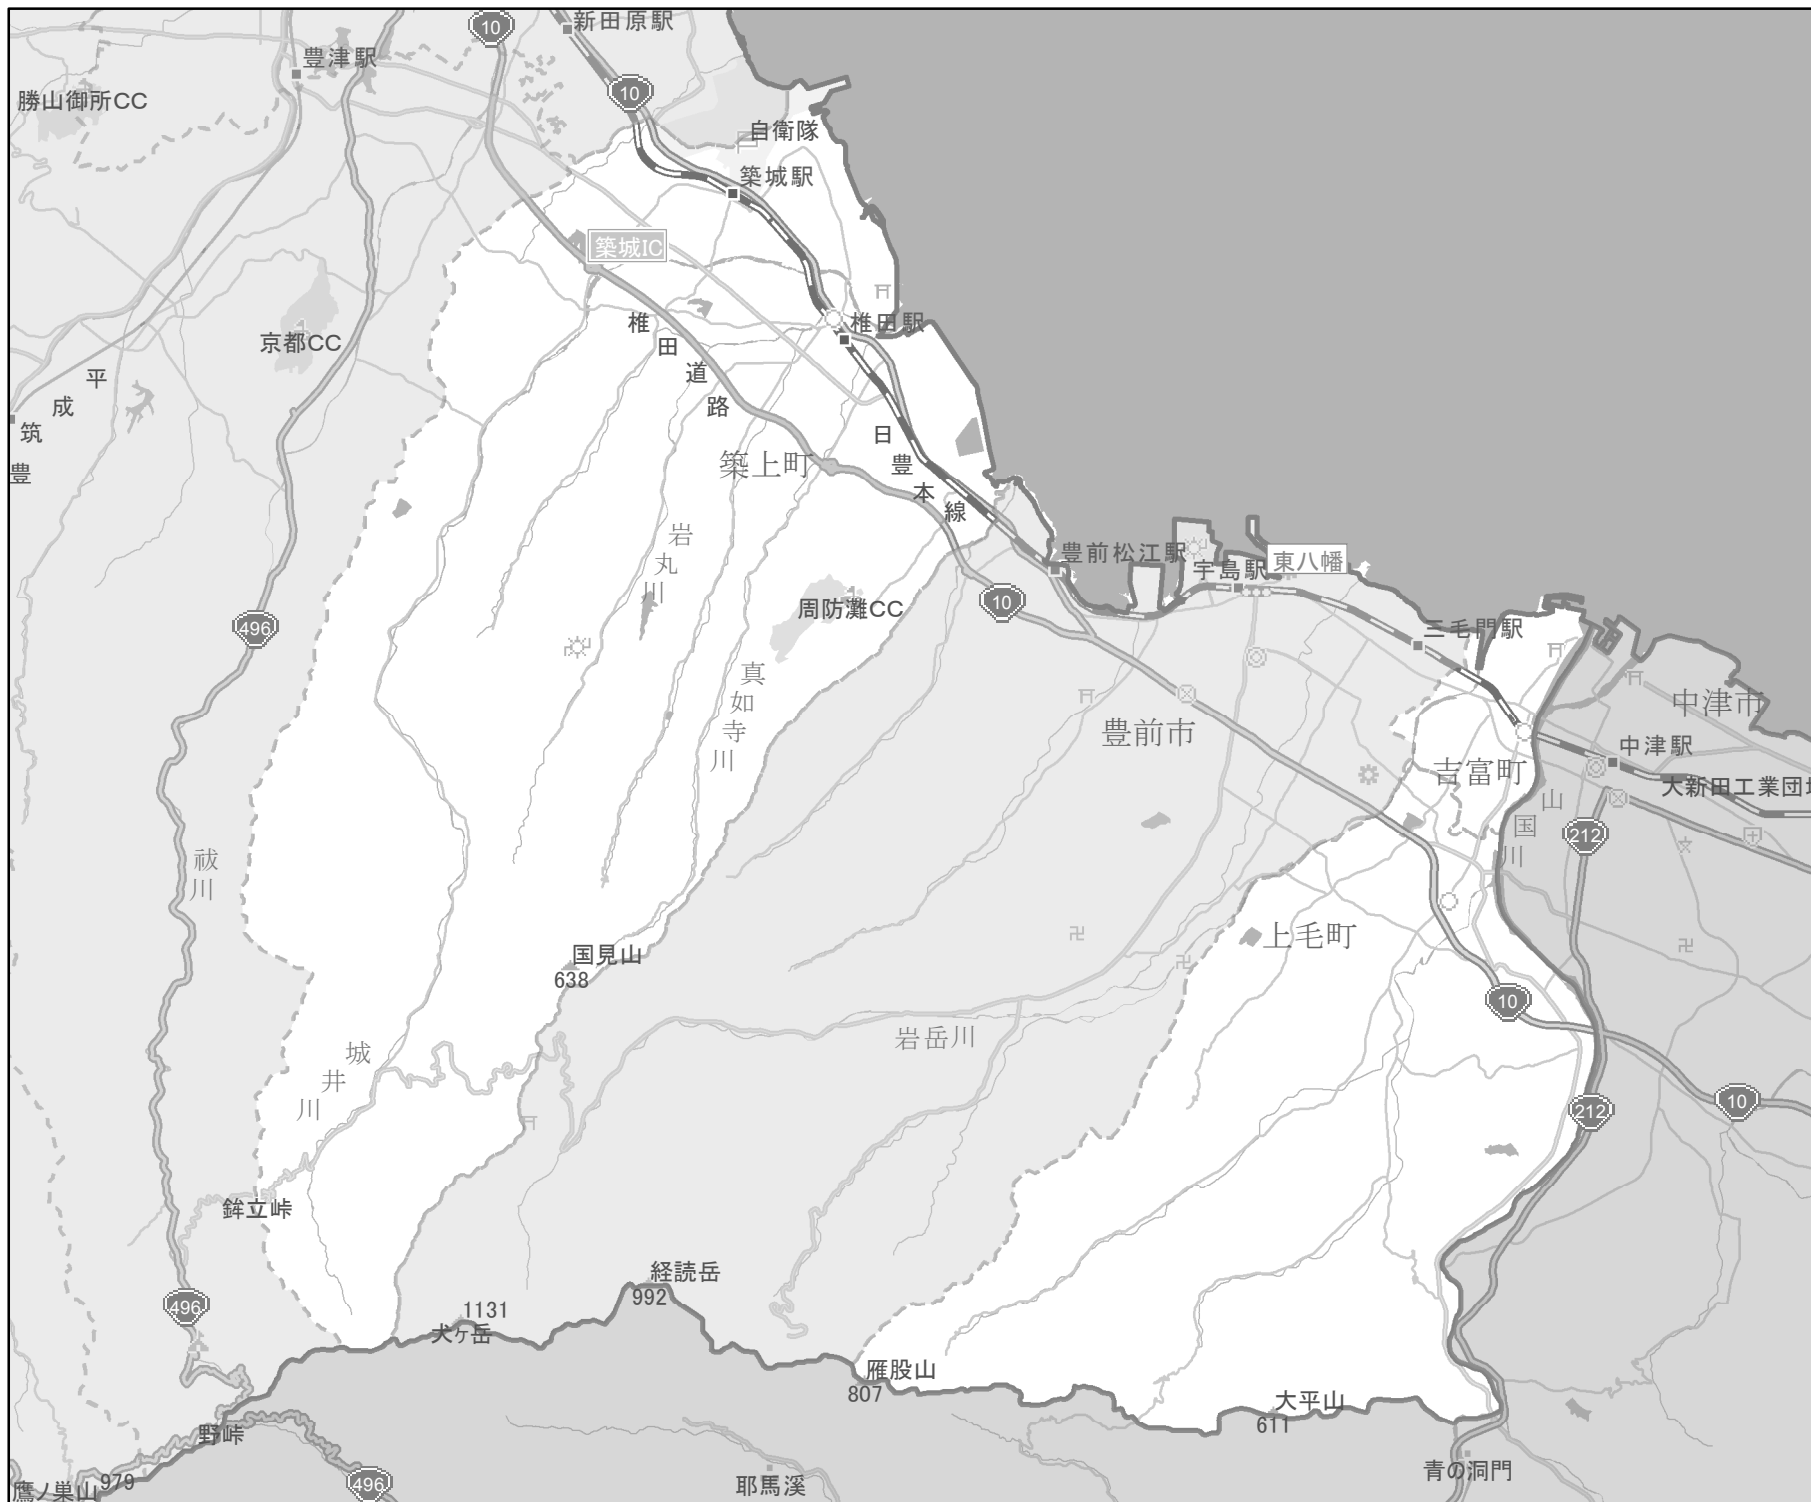

EV・PHV充電 設備設置マップ 【福岡県】

No. 40

築上郡

急速充電設備
0箇所

普通充電設備
0箇所

急速もしくは
普通充電設備
3箇所

- 市市区町村境界
- 隣接市区町村
- 隣接都道府県