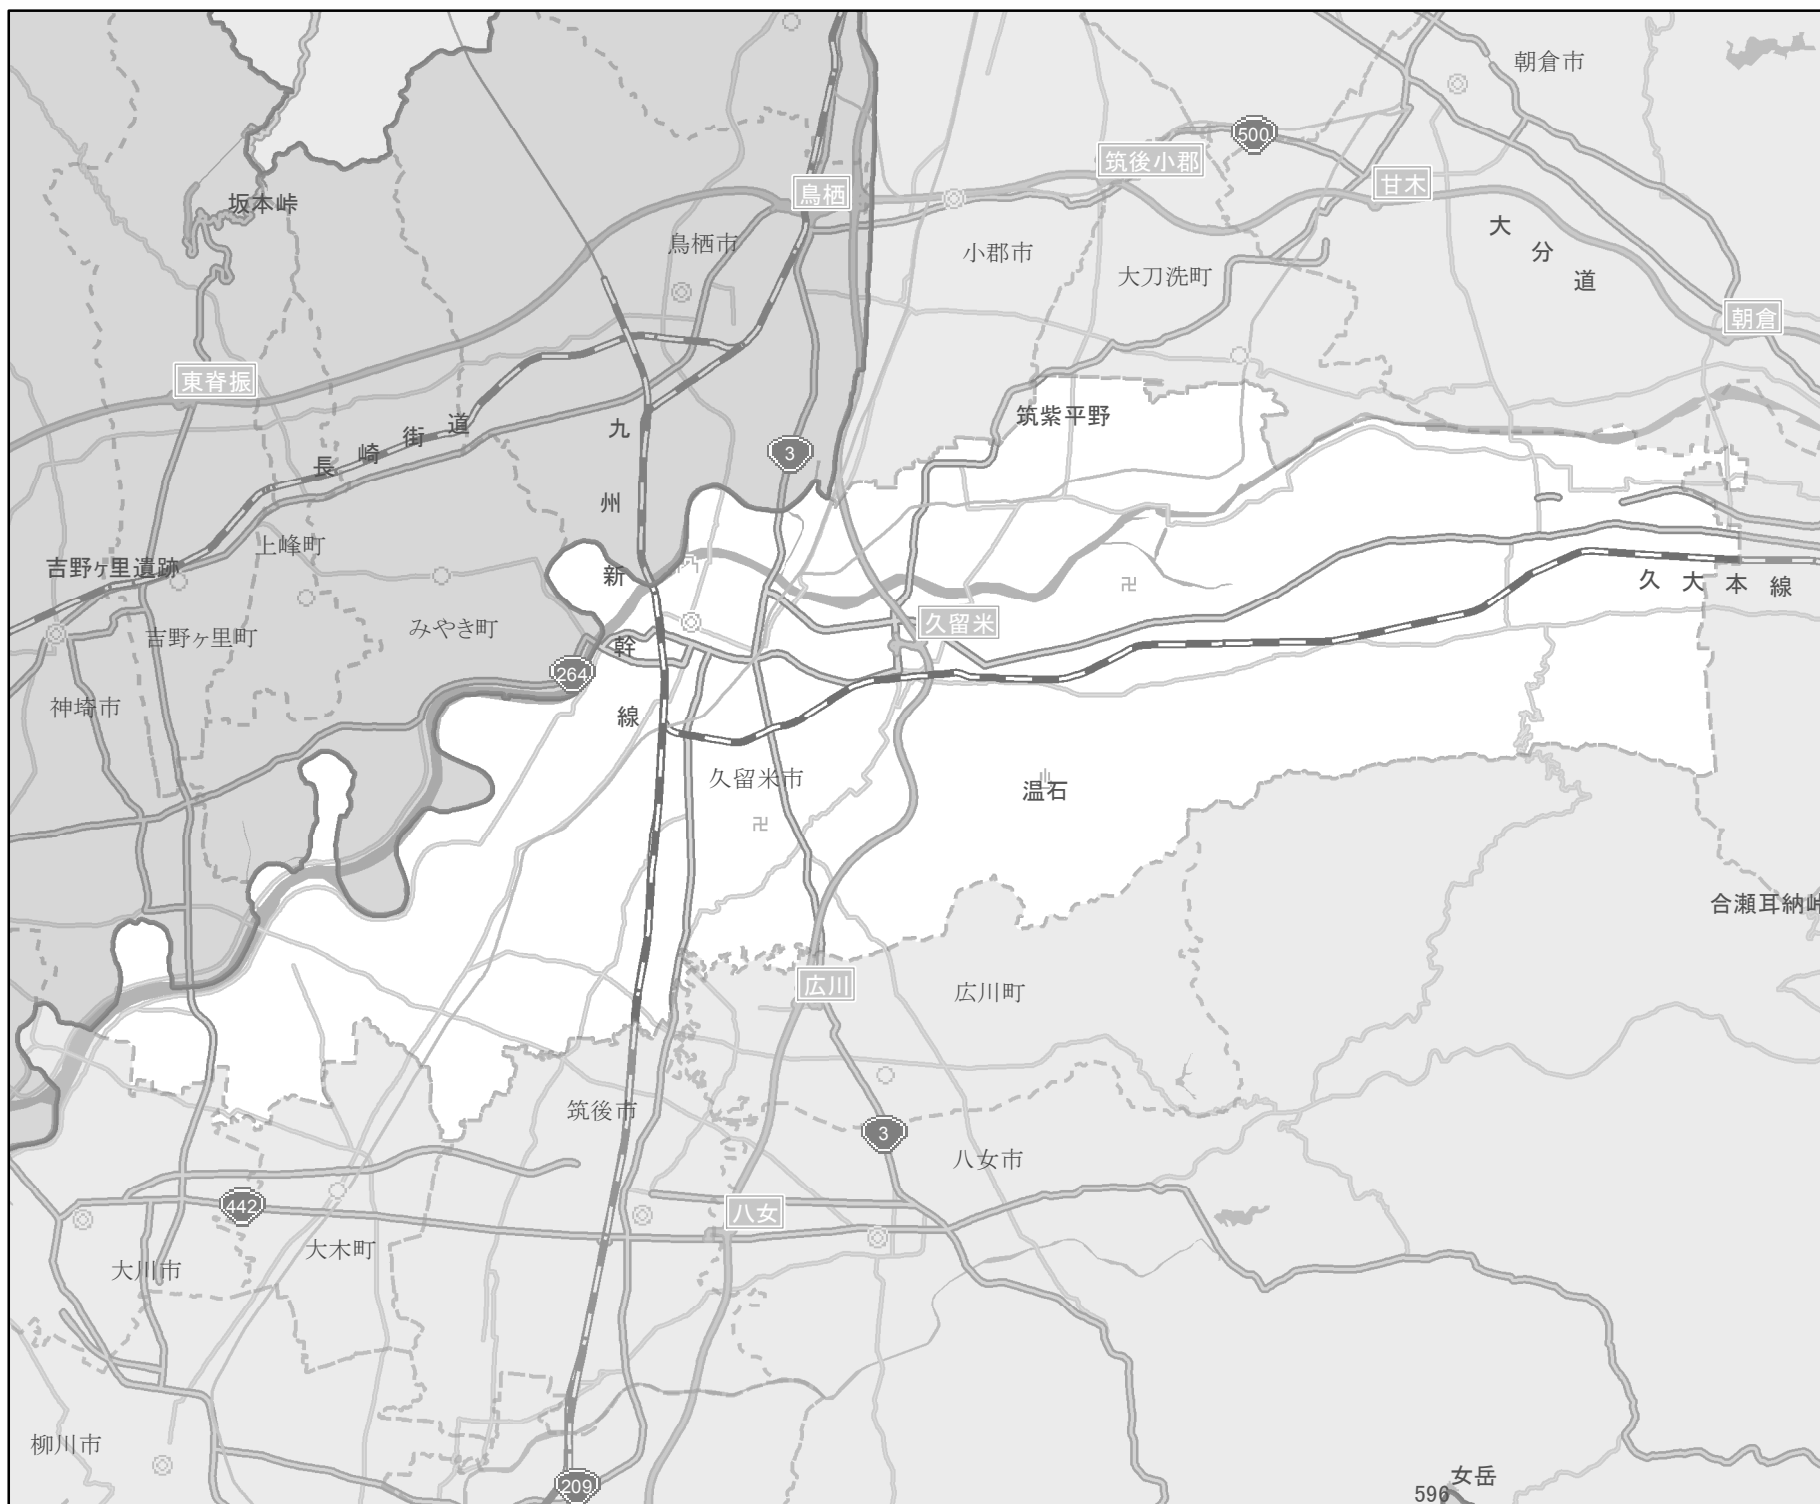

EV・PHV充電設備設置マップ【福岡県】

No. 4

久留米市

急速充電設備
0箇所

普通充電設備
0箇所

急速もしくは
普通充電設備
6箇所

- 市区町村境界
- 隣接市区町村
- 隣接都道府県