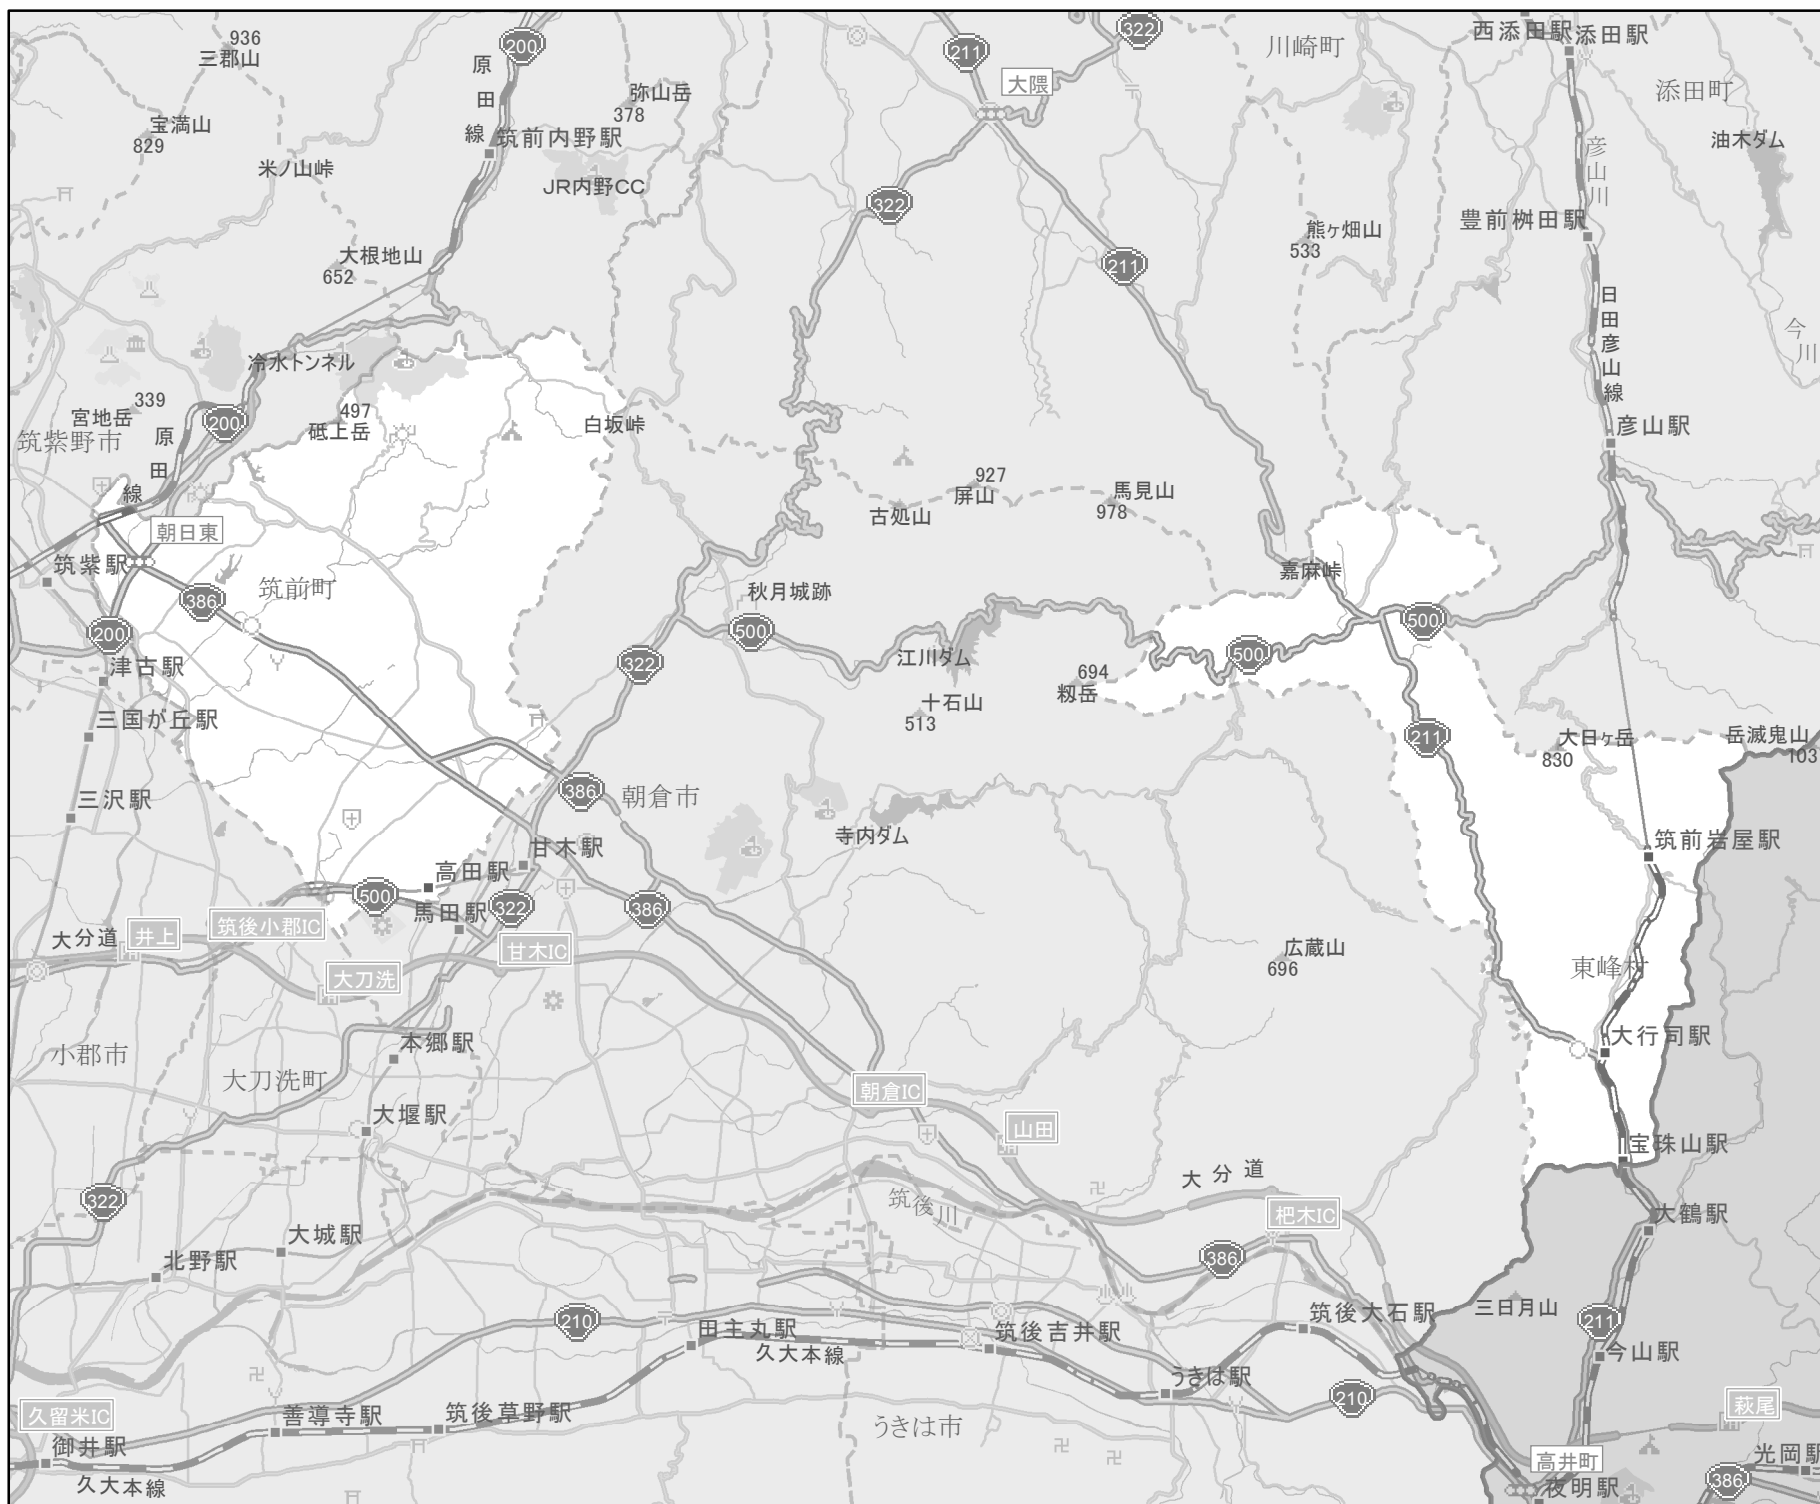

EV・PHV充電 設備設置マップ 【福岡県】

No. 34

朝倉郡

急速充電設備

0箇所

普通充電設備

0箇所

急速もしくは
普通充電設備

3箇所

- 市区町村境界
- 隣接市区町村
- 隣接都道府県