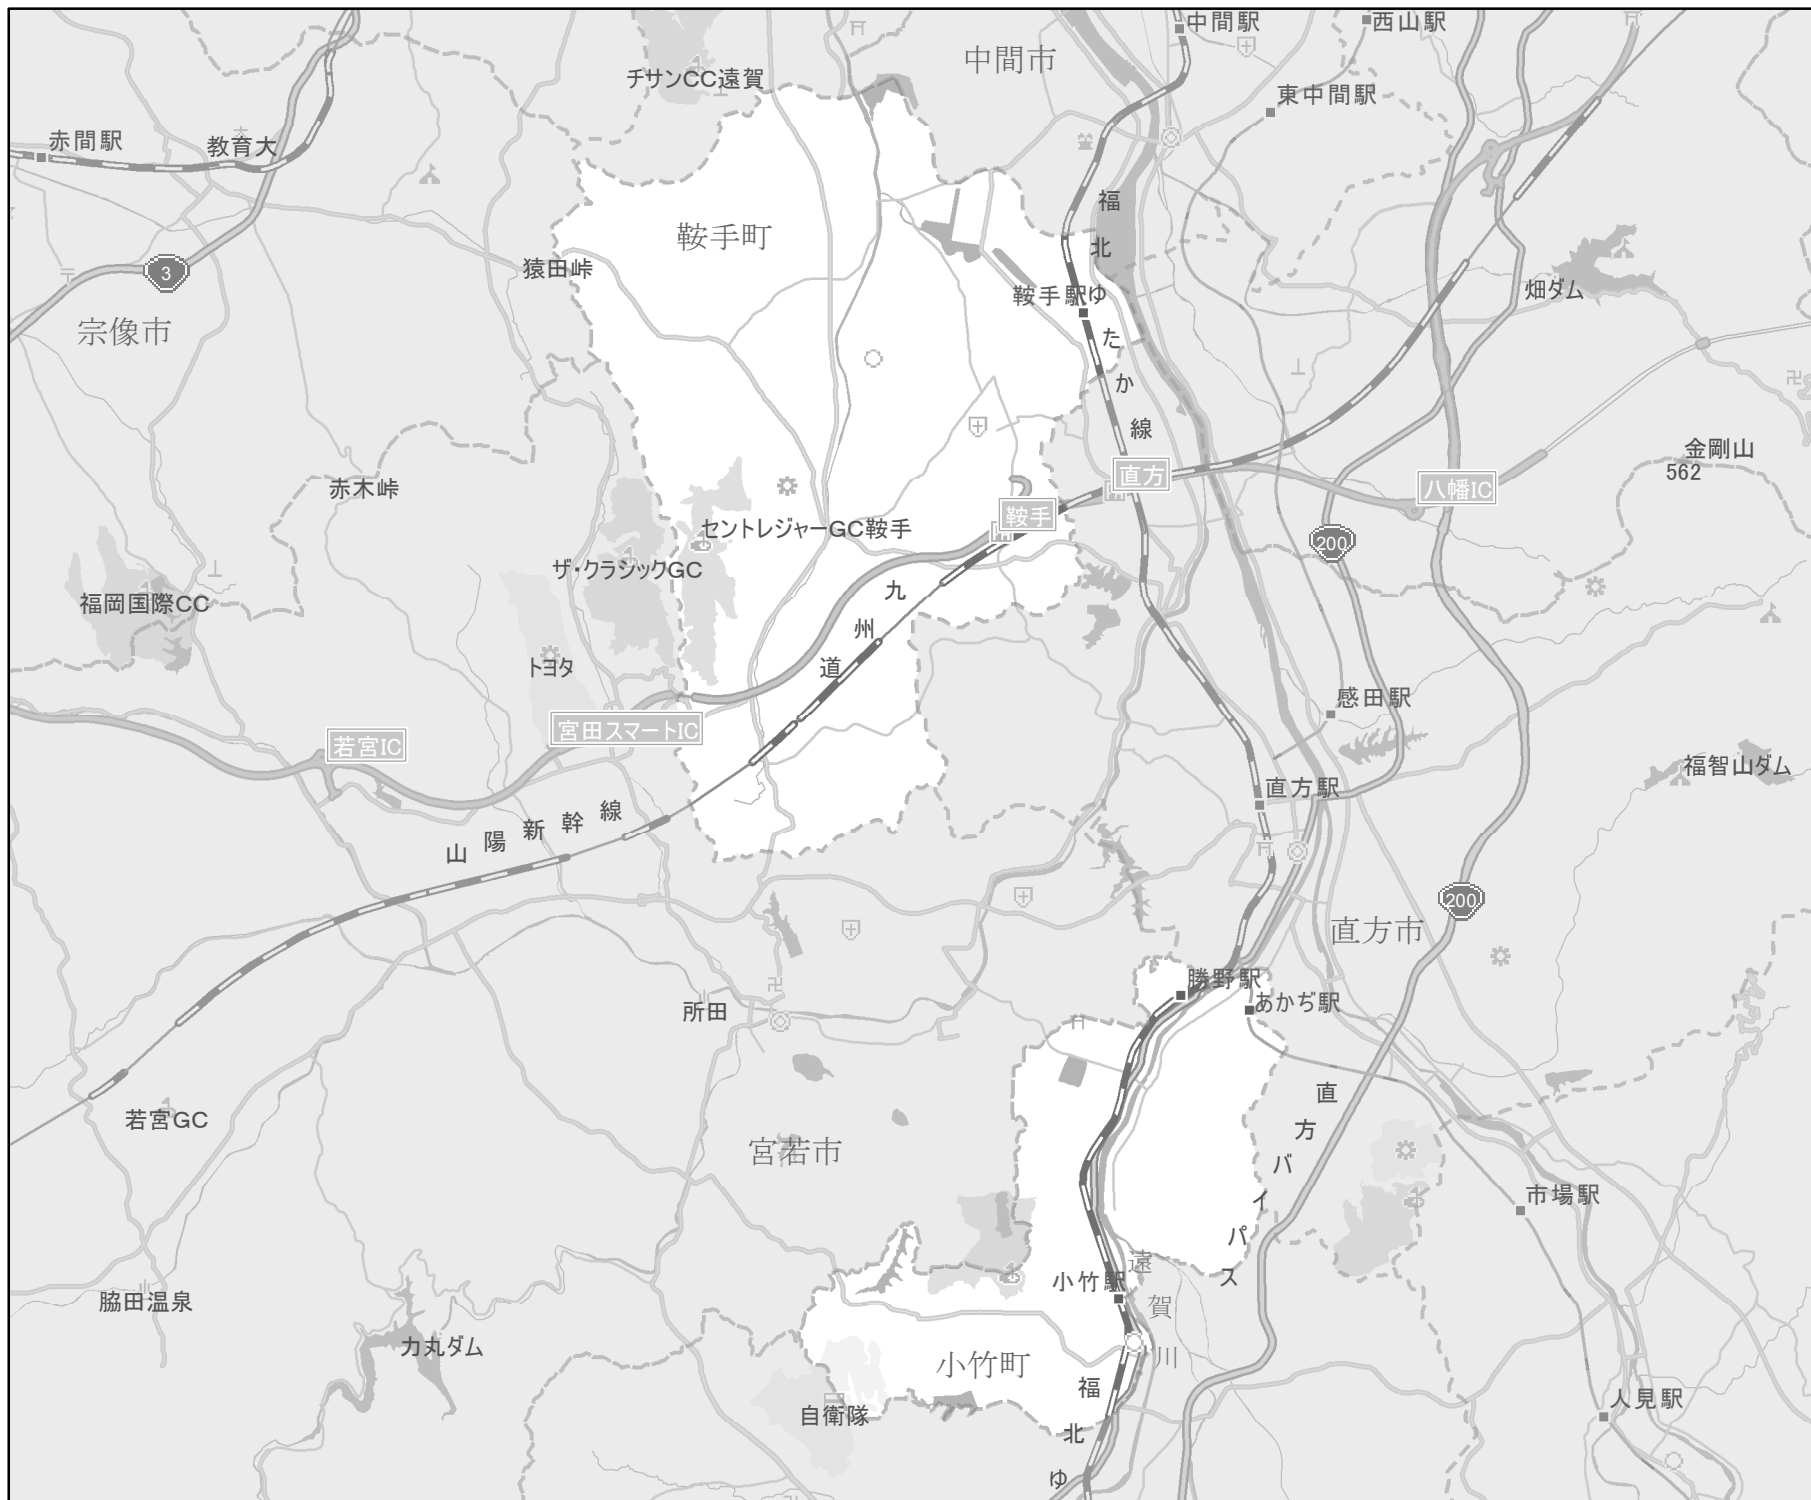

EV・PHV充電設備設置マップ【福岡県】

No. 32

鞍手郡

急速充電設備
0箇所

普通充電設備
0箇所

急速もしくは
普通充電設備
3箇所

- 市市区町村境界
- 隣接市区町村
- 隣接都道府県