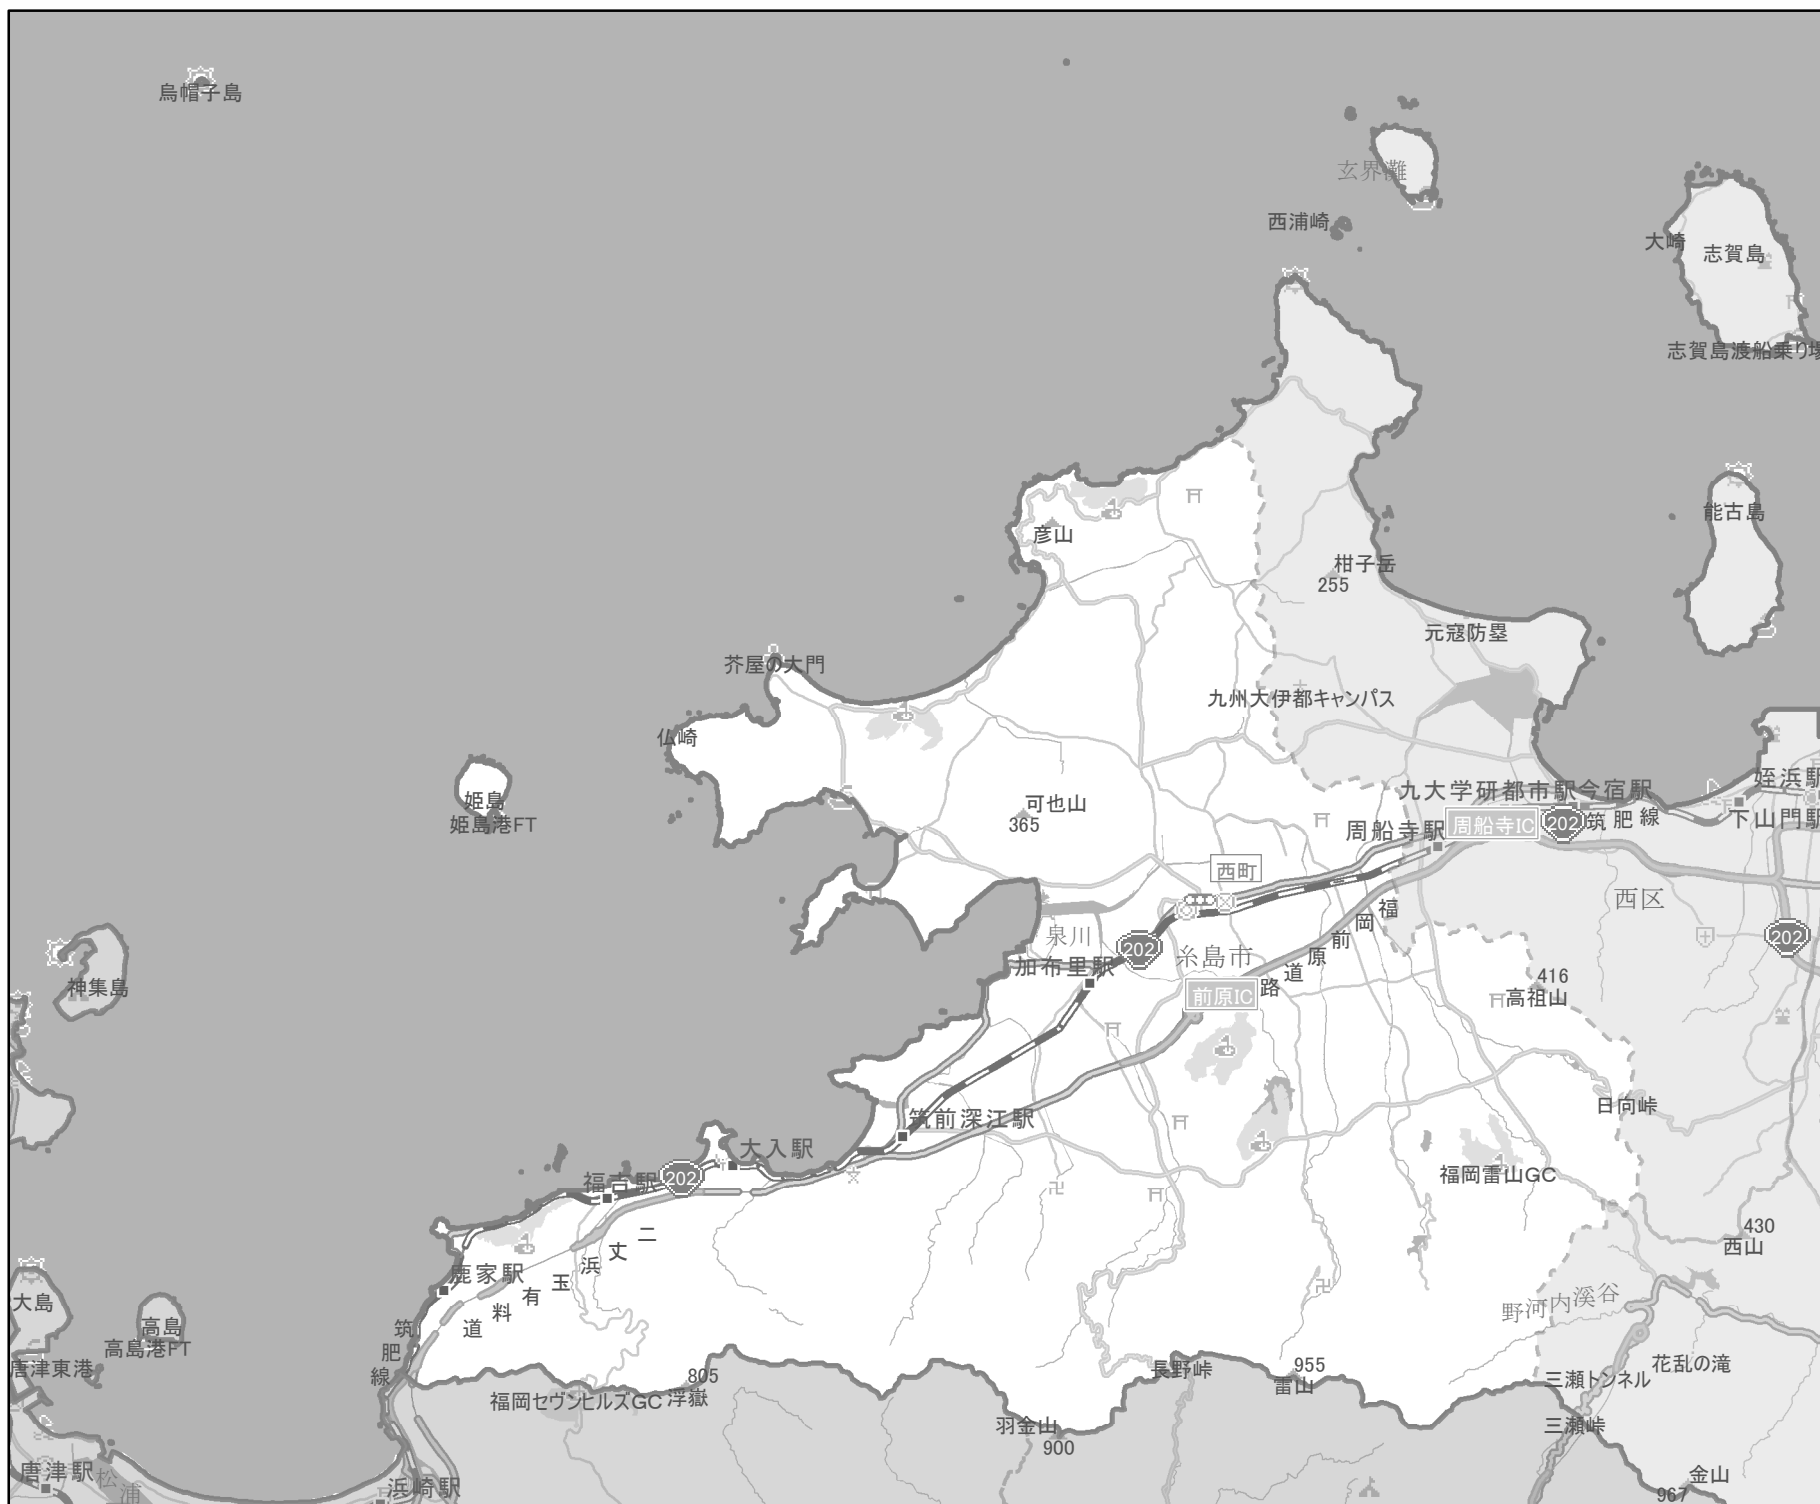

# EV・PHV充電 設備設置マップ 【福岡県】

No. 28

糸島市

急速充電設備

0箇所

普通充電設備

0箇所

急速もしくは  
普通充電設備

6箇所

- 市区町村境界
- 隣接市区町村
- 隣接都道府県