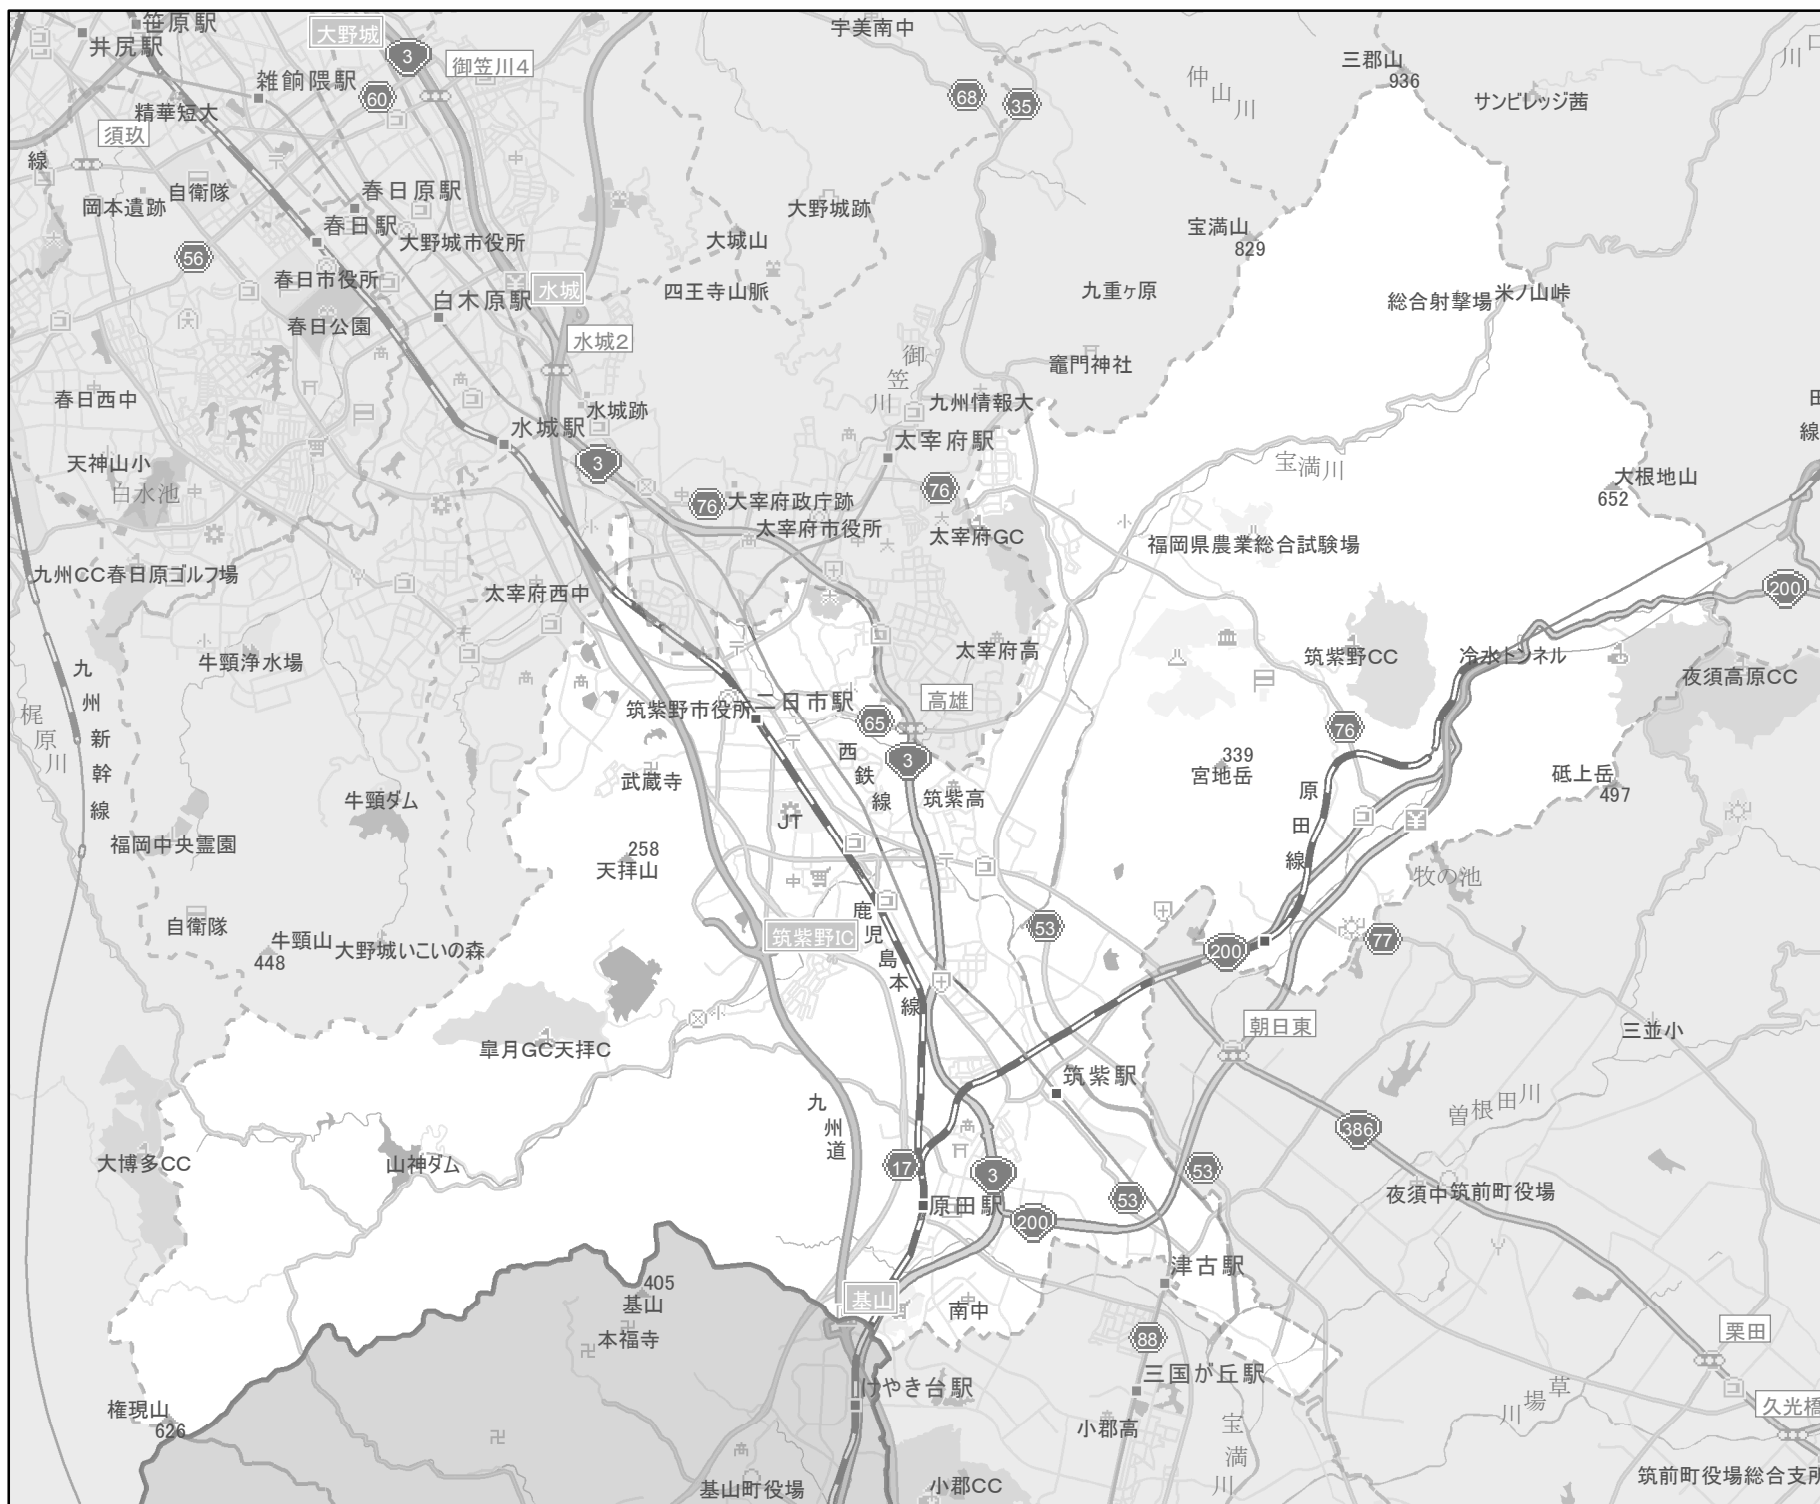

# EV・PHV充電 設備設置マップ 【福岡県】

No. 16

筑紫野市

急速充電設備  
0箇所

普通充電設備  
0箇所

急速もしくは  
普通充電設備  
5箇所

- 市区町村境界
- 隣接市区町村
- 隣接都道府県