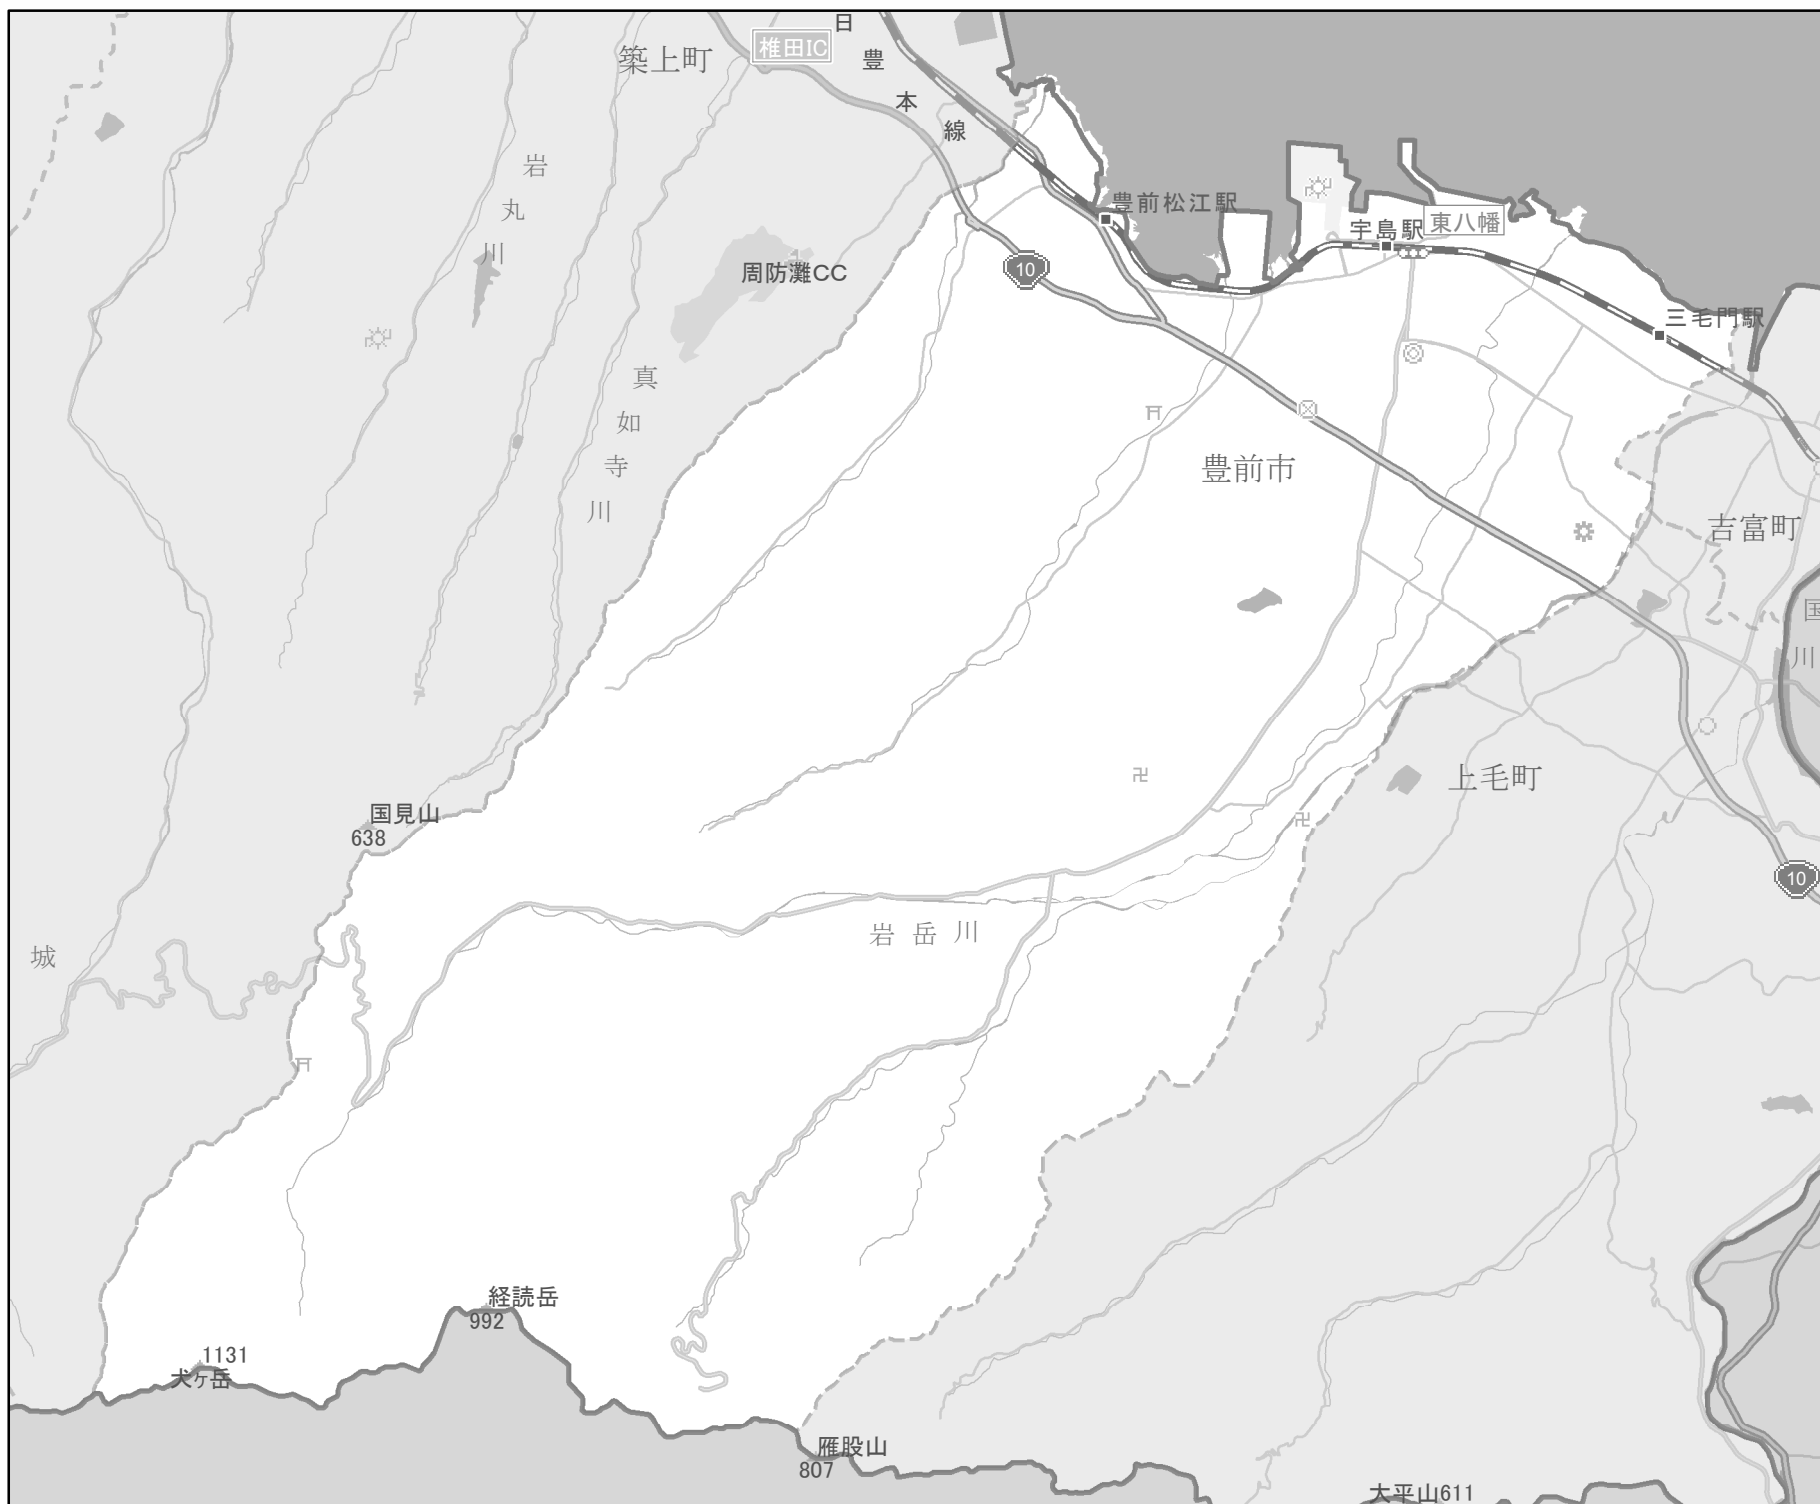

EV・PHV充電 設備設置マップ 【福岡県】

No. 13

豊前市

急速充電設備
0箇所

普通充電設備
0箇所

急速もしくは
普通充電設備
2箇所

- 市区町村境界
- 隣接市区町村
- 隣接都道府県