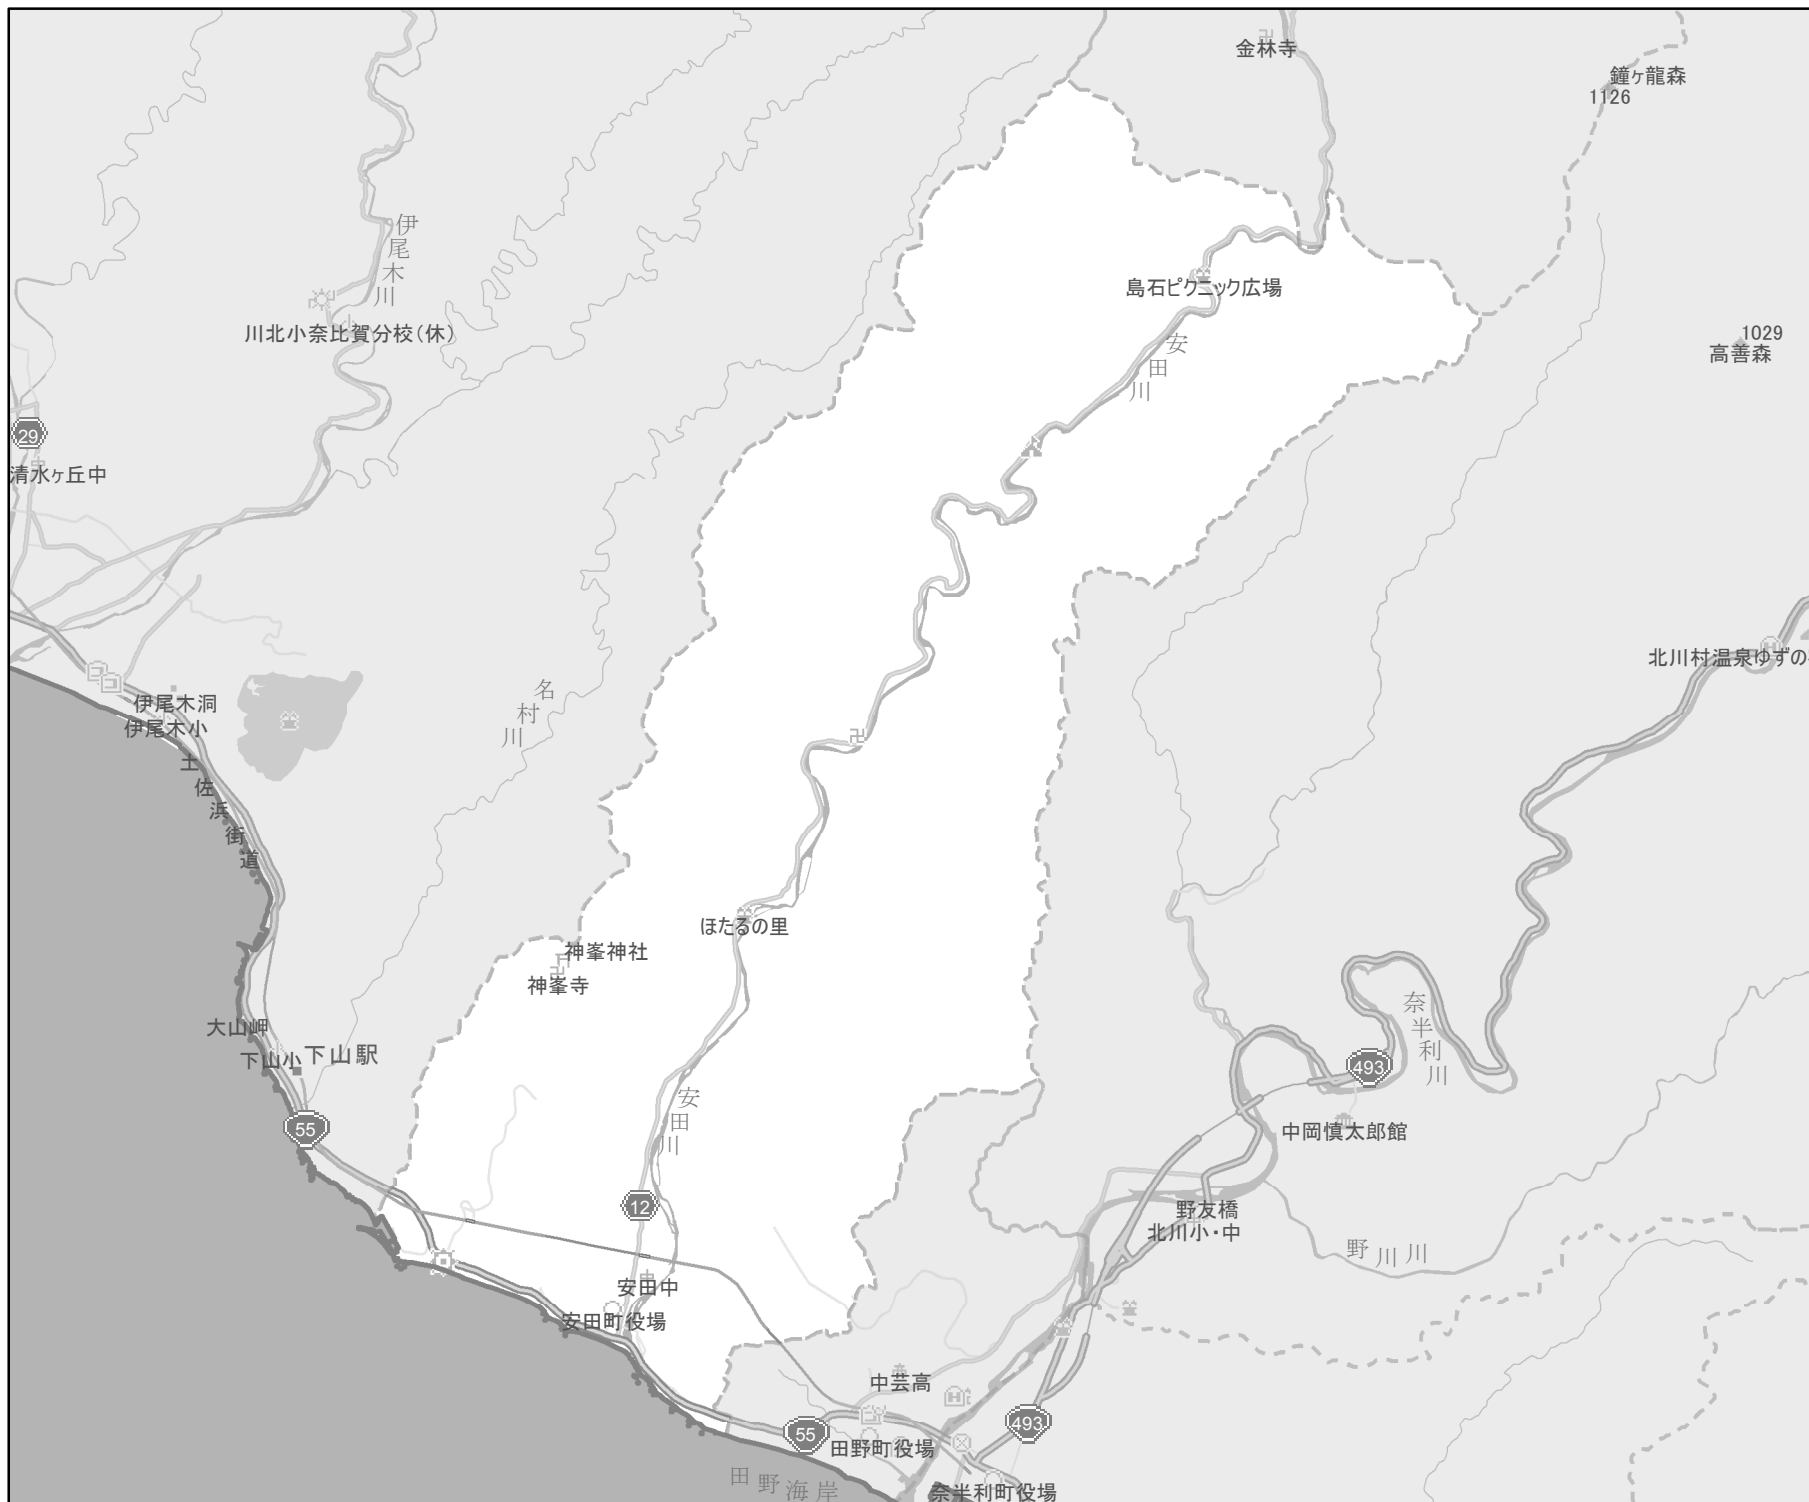

EV・PHV充電 設備設置マップ 【高知県】

No. 15

安田町

急速充電器

0基

普通充電器

0基

急速もしくは

普通充電器

1基

- 市区町村境界
- 隣接市区町村
- 隣接都道府県