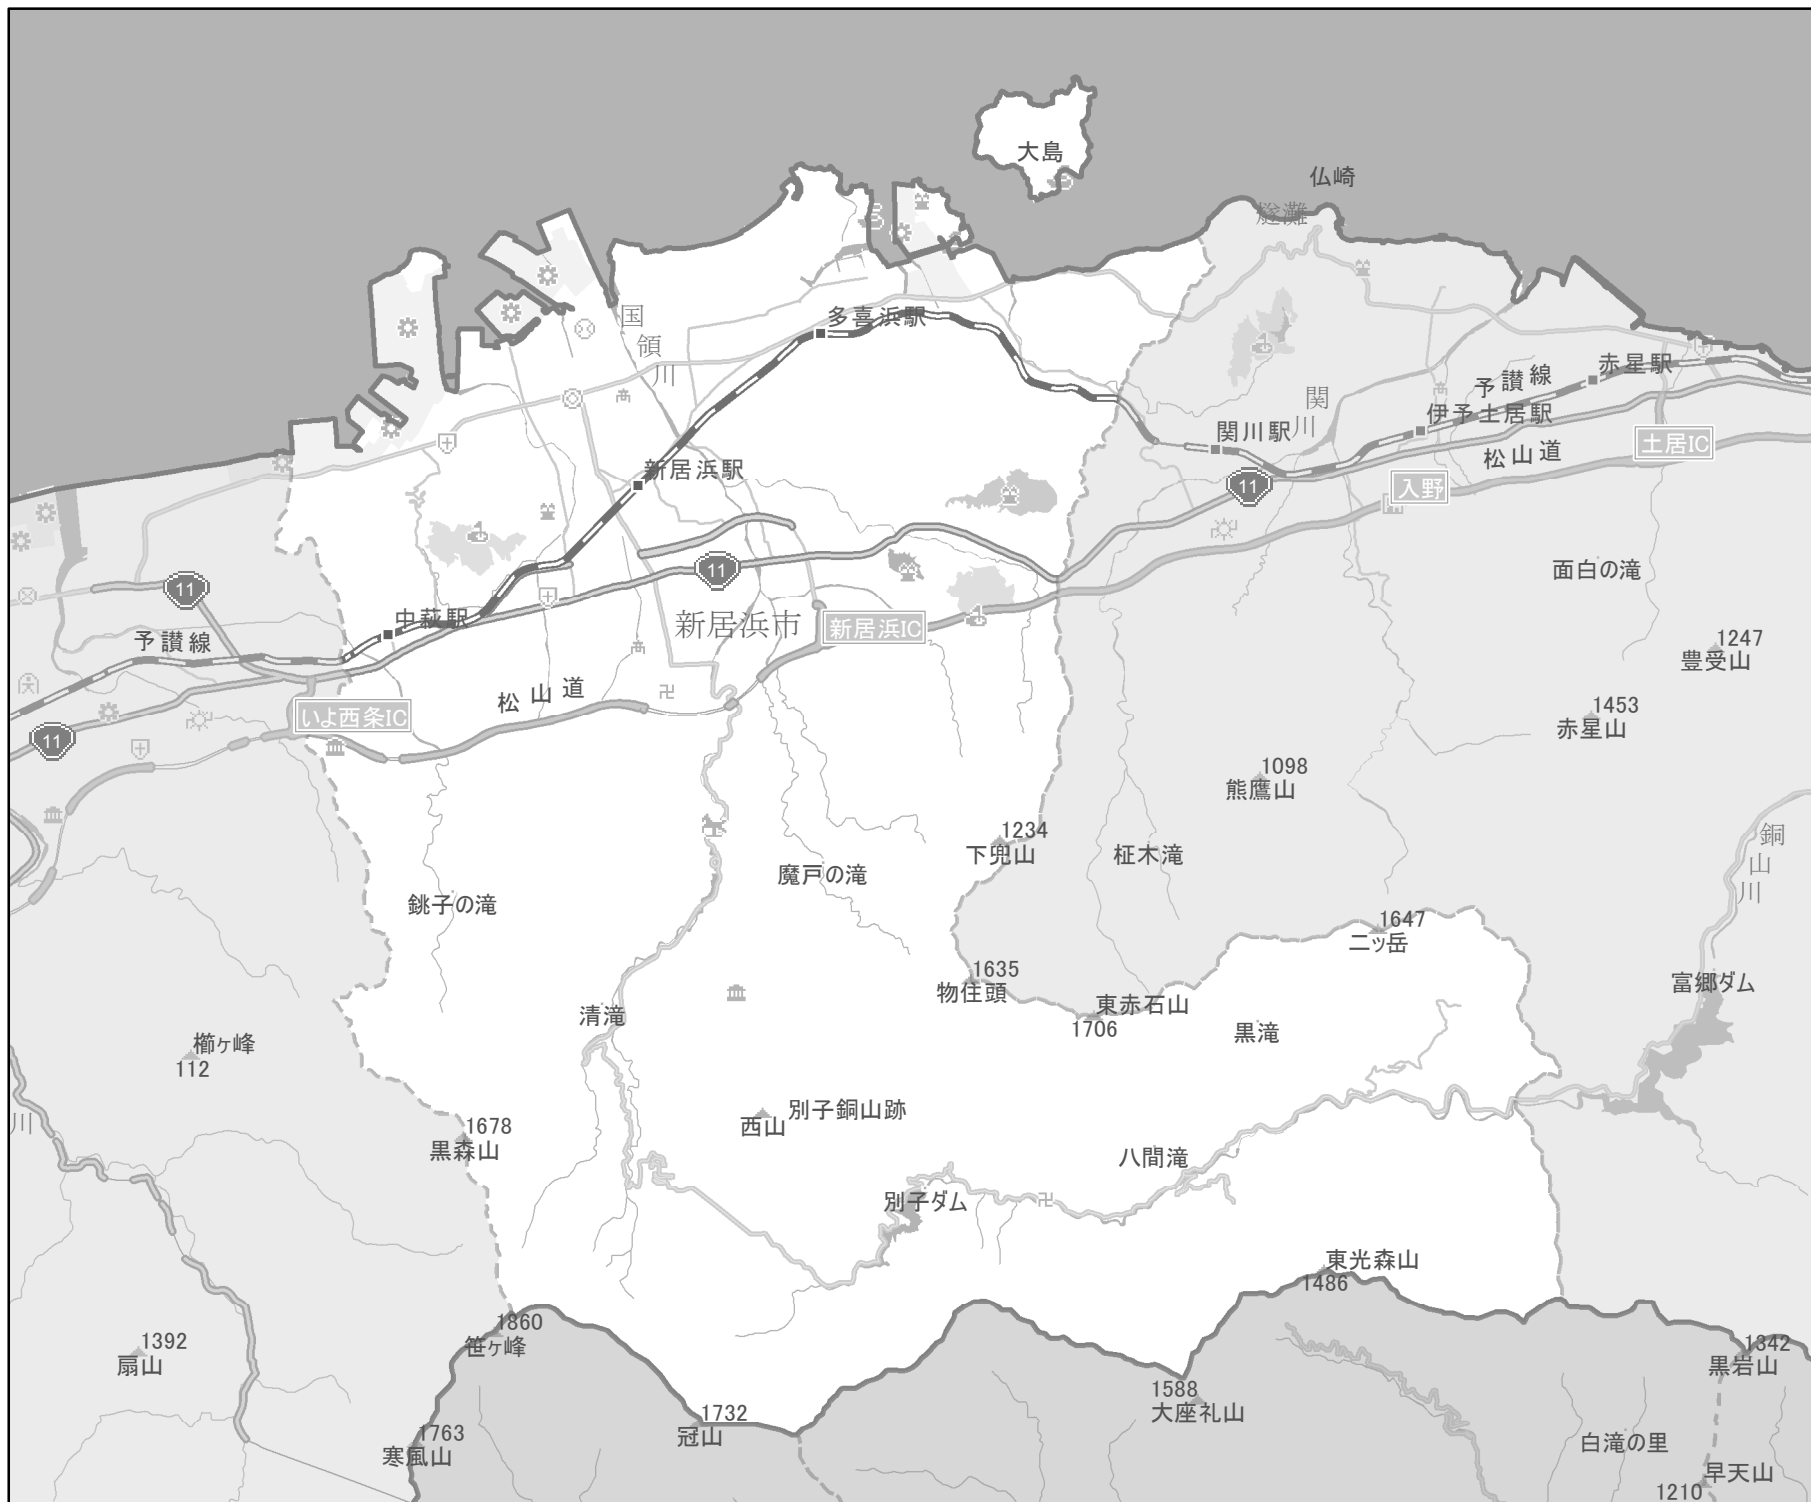

# EV・PHV充電 設備設置マップ 【愛媛県】

No. 5

新居浜市

急速充電設備  
0箇所

普通充電設備  
0箇所

急速もしくは  
普通充電設備  
33箇所

- 市区町村境界
- 隣接市区町村
- 隣接都道府県