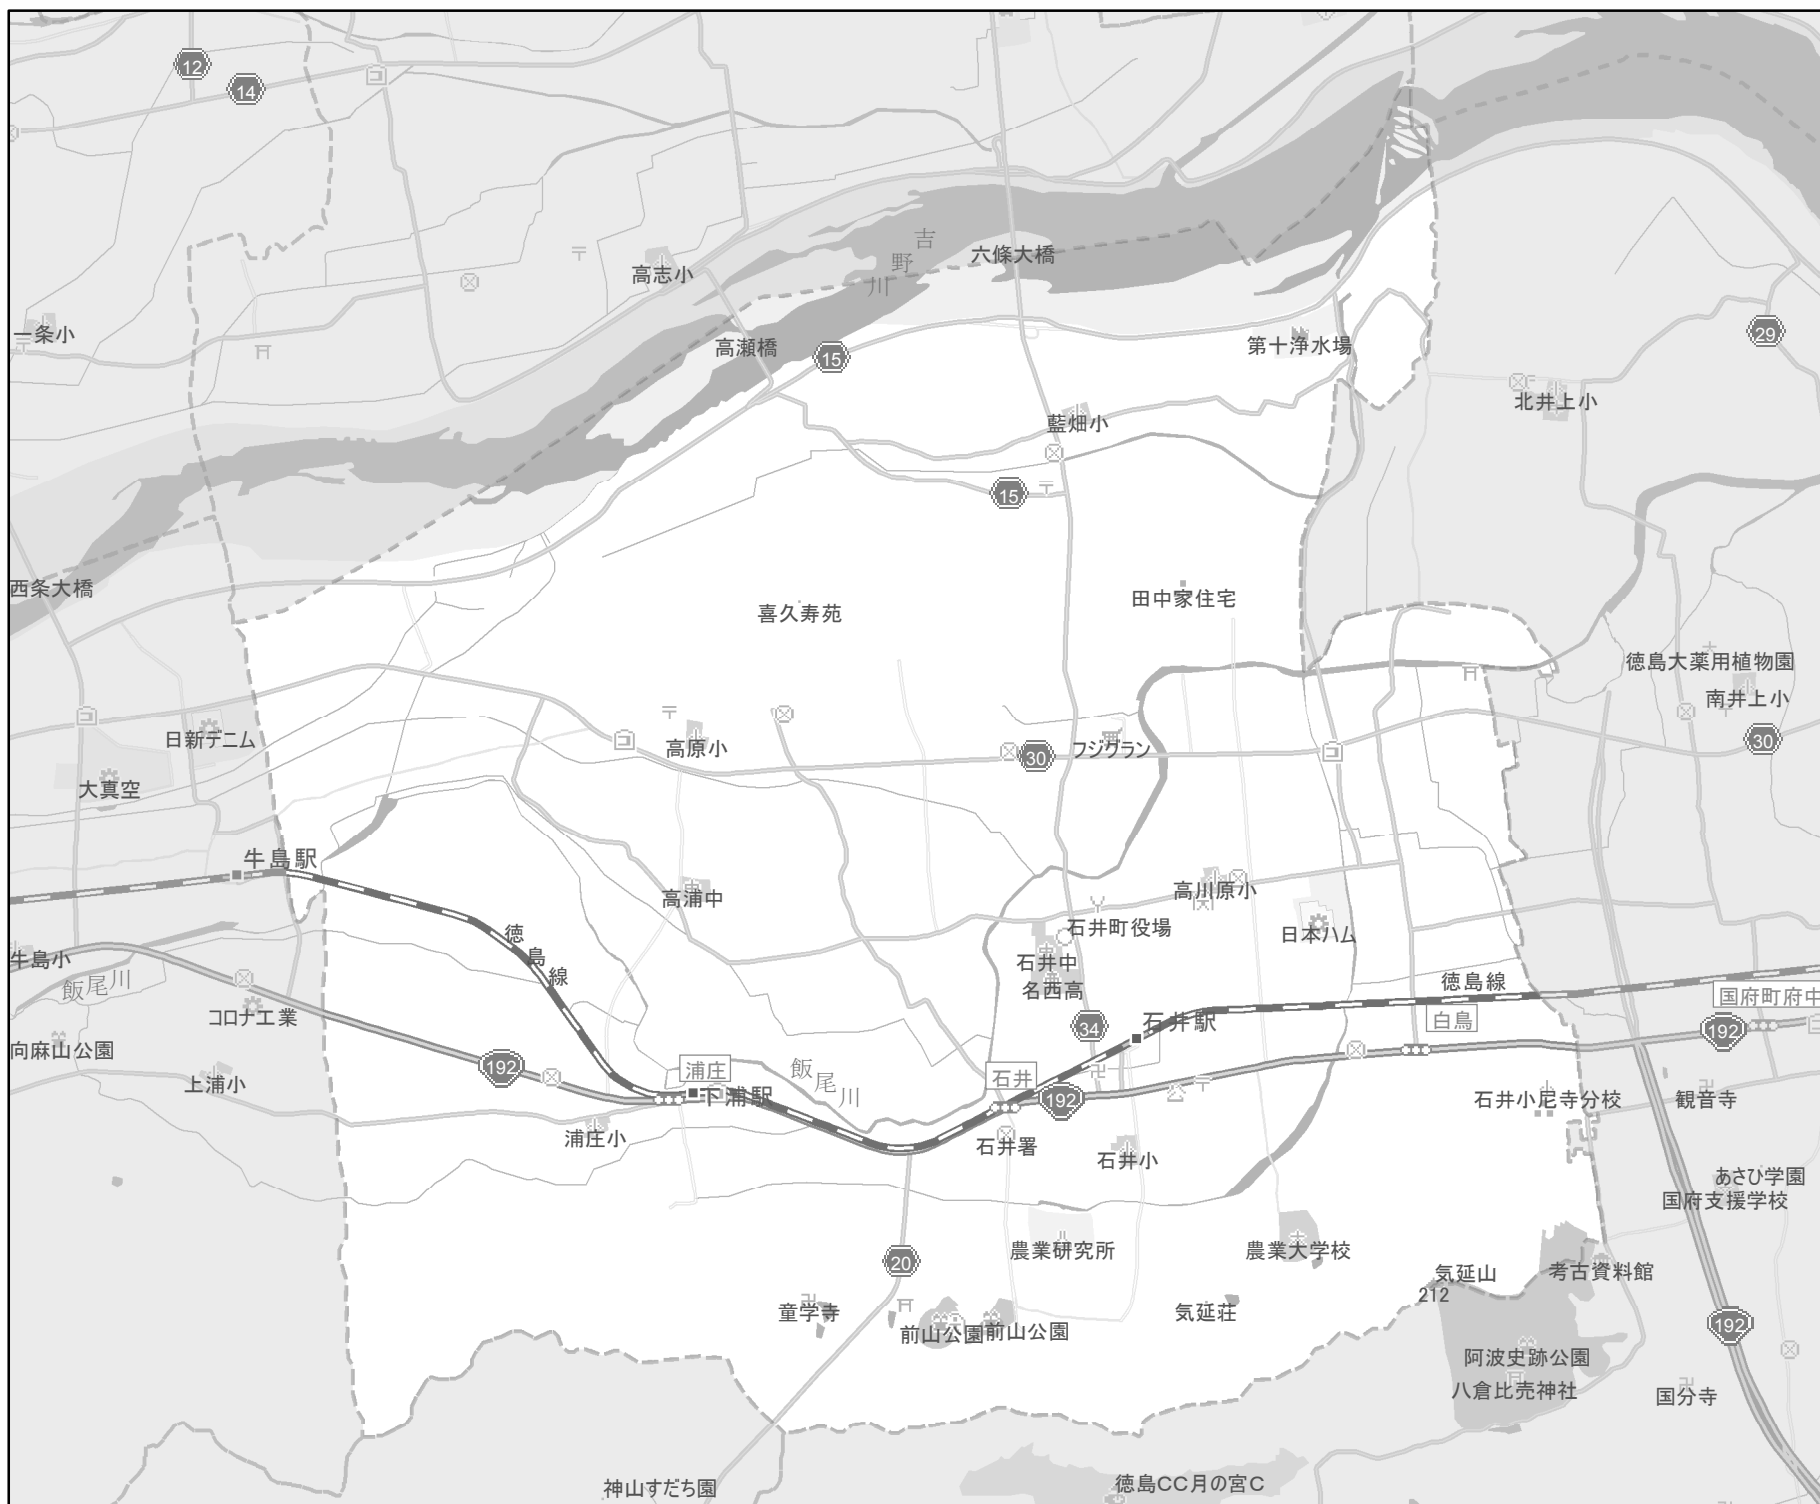

# EV・PHV充電 設備設置マップ 【徳島県】

No.7

石井町

急速充電器  
3基

普通充電器  
3基

急速もしくは  
普通充電器  
0基

- 市区町村境界
- 隣接市区町村
- 隣接都道府県