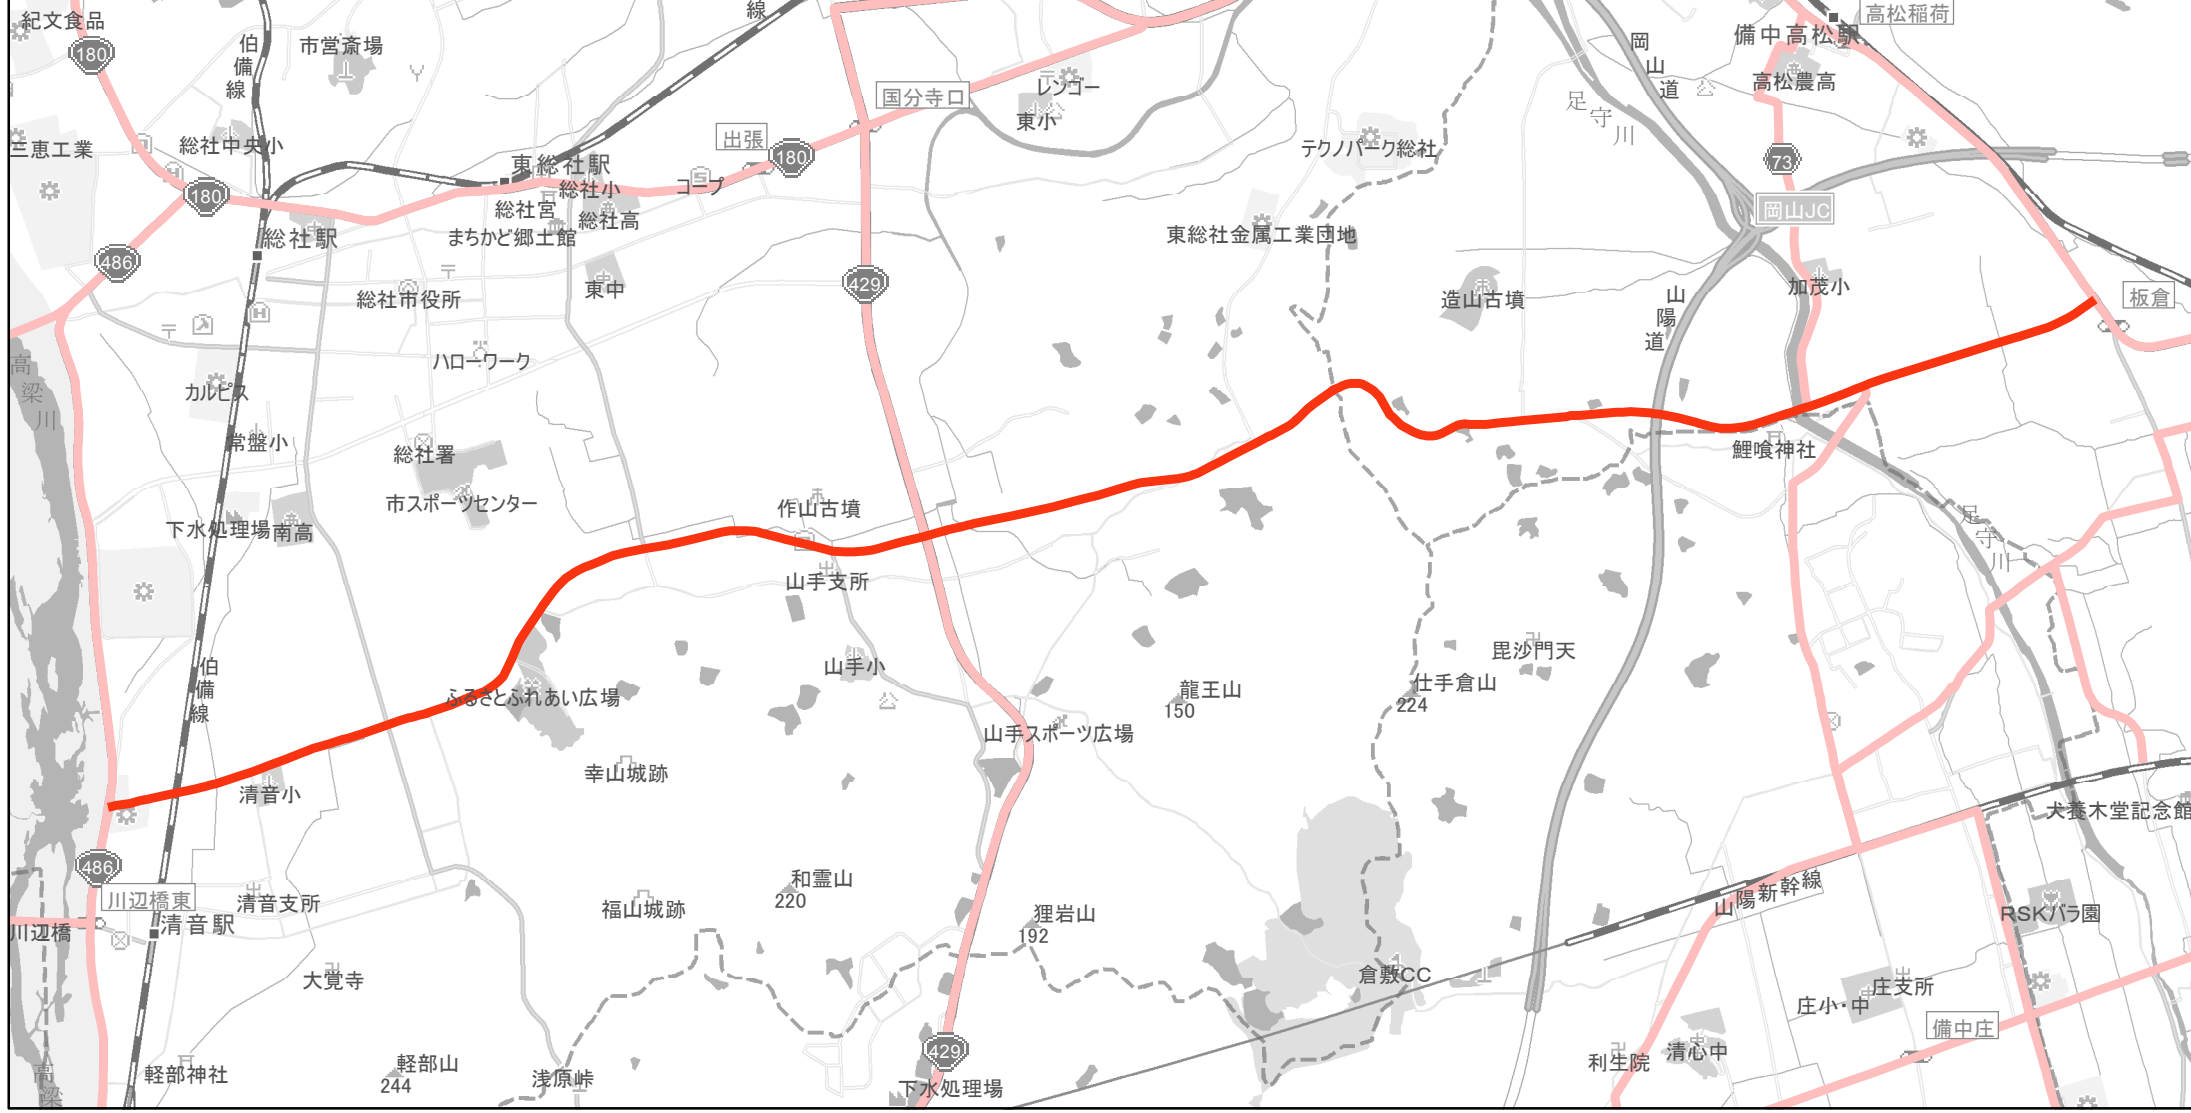

【岡山県】EV・PHV充電設備設置マップ

【主要道路等】No.99

国道 20kmあたり 2～3箇所
 主要地方道 30kmあたり 1～3箇所
 一般県道 30kmあたり 2～3箇所

急速充電設備 0箇所
 普通充電設備 0箇所
 急速もしくは普通充電設備 2箇所

清音・真金線
 (総社市清音上中島34-2～岡山市北区加茂16-6)

(C) PASCO (C) INCREMENT P

- 主要道路等
- 主要道路等(その他)
- 隣接都道府県

0 0.5 1 km