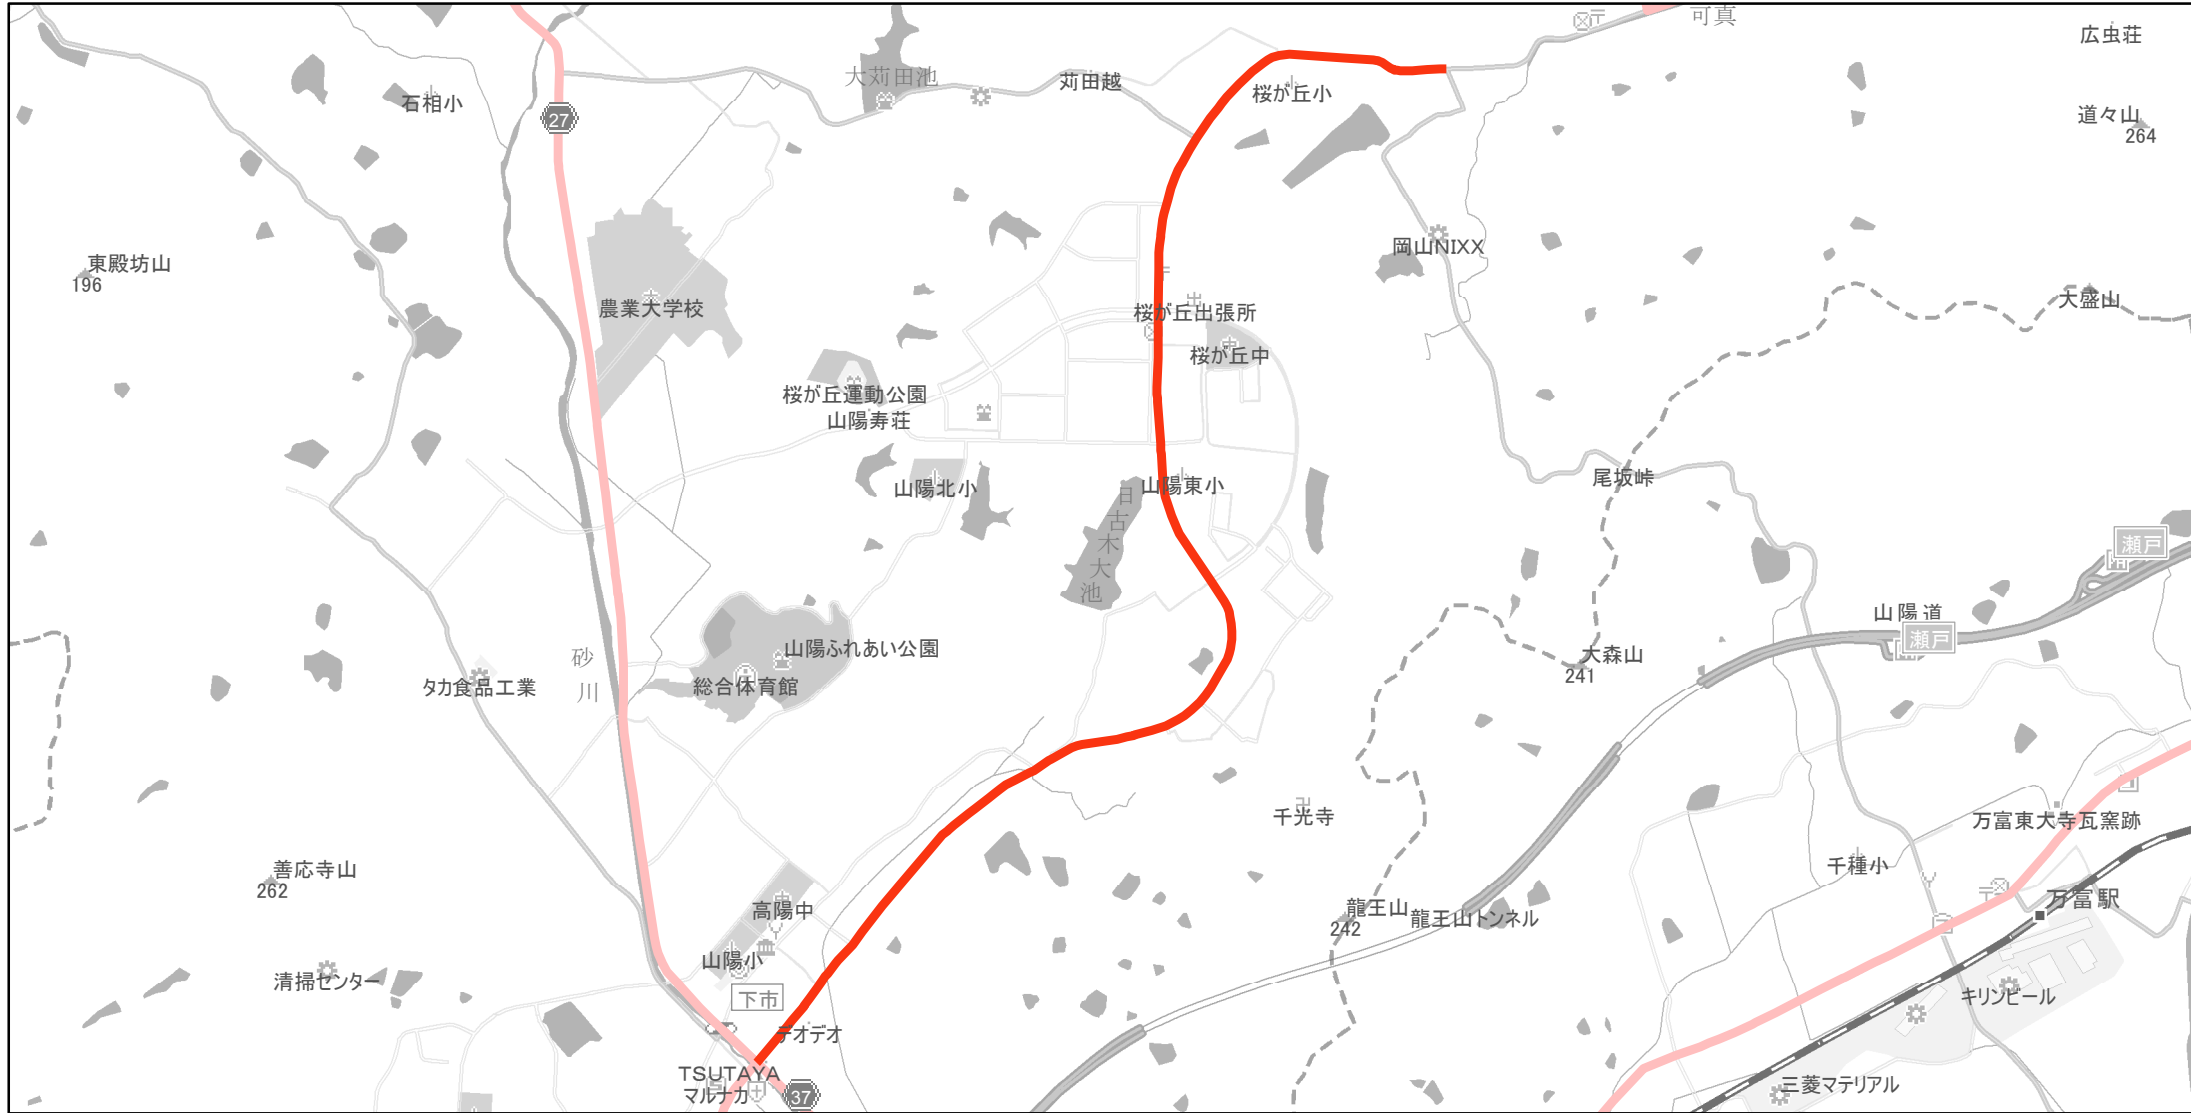

【岡山県】EV・PHV充電設備設置マップ

【主要道路等】No.98

国道 20kmあたり 2～3箇所
 主要地方道 30kmあたり 1～3箇所
 一般県道 30kmあたり 2～3箇所

急速充電設備 0箇所
 普通充電設備 0箇所
 急速もしくは普通充電設備 2箇所

可真・上山陽線
 (赤磐市大字可真上1745-4～赤磐市下市字四段田421-7)

(C) PASCO (C) INCREMENT P

- 主要道路等
- 主要道路等(その他)
- 隣接都道府県

0 0.5 1 km