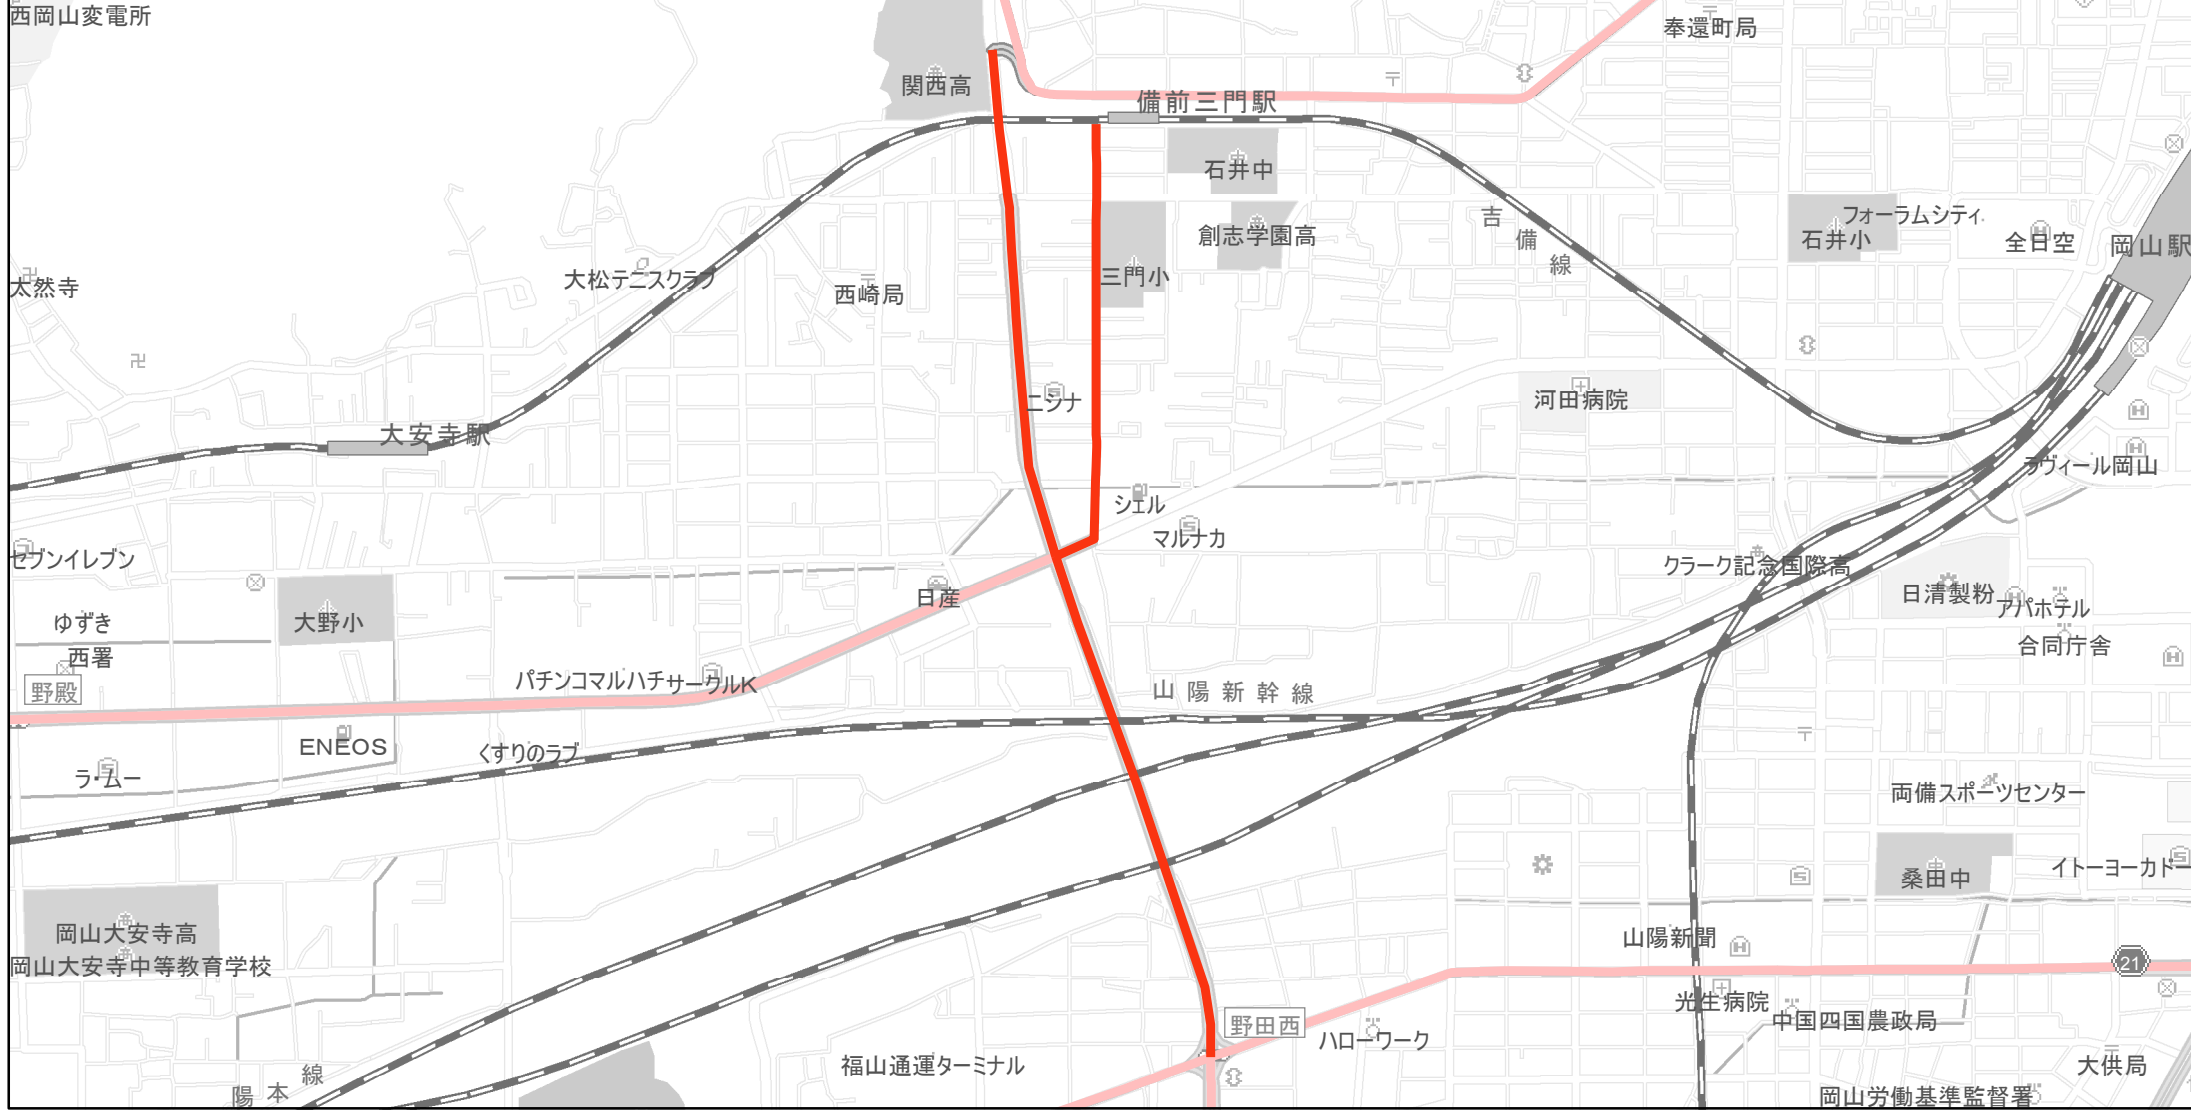

【岡山県】EV・PHV充電設備設置マップ

【主要道路等】No.95

国道 20kmあたり 2～3箇所
 主要地方道 30kmあたり 1～3箇所
 一般県道 30kmあたり 2～3箇所

急速充電設備 0箇所
 普通充電設備 0箇所
 急速もしくは普通充電設備 3箇所

巖井・野田線 (岡山市北区巖井725-1～岡山市北区野田248-5)

(C) PASCO (C) INCREMENT P

- 主要道路等
- 主要道路等(その他)
- 隣接都道府県

0 0.2 0.4 km