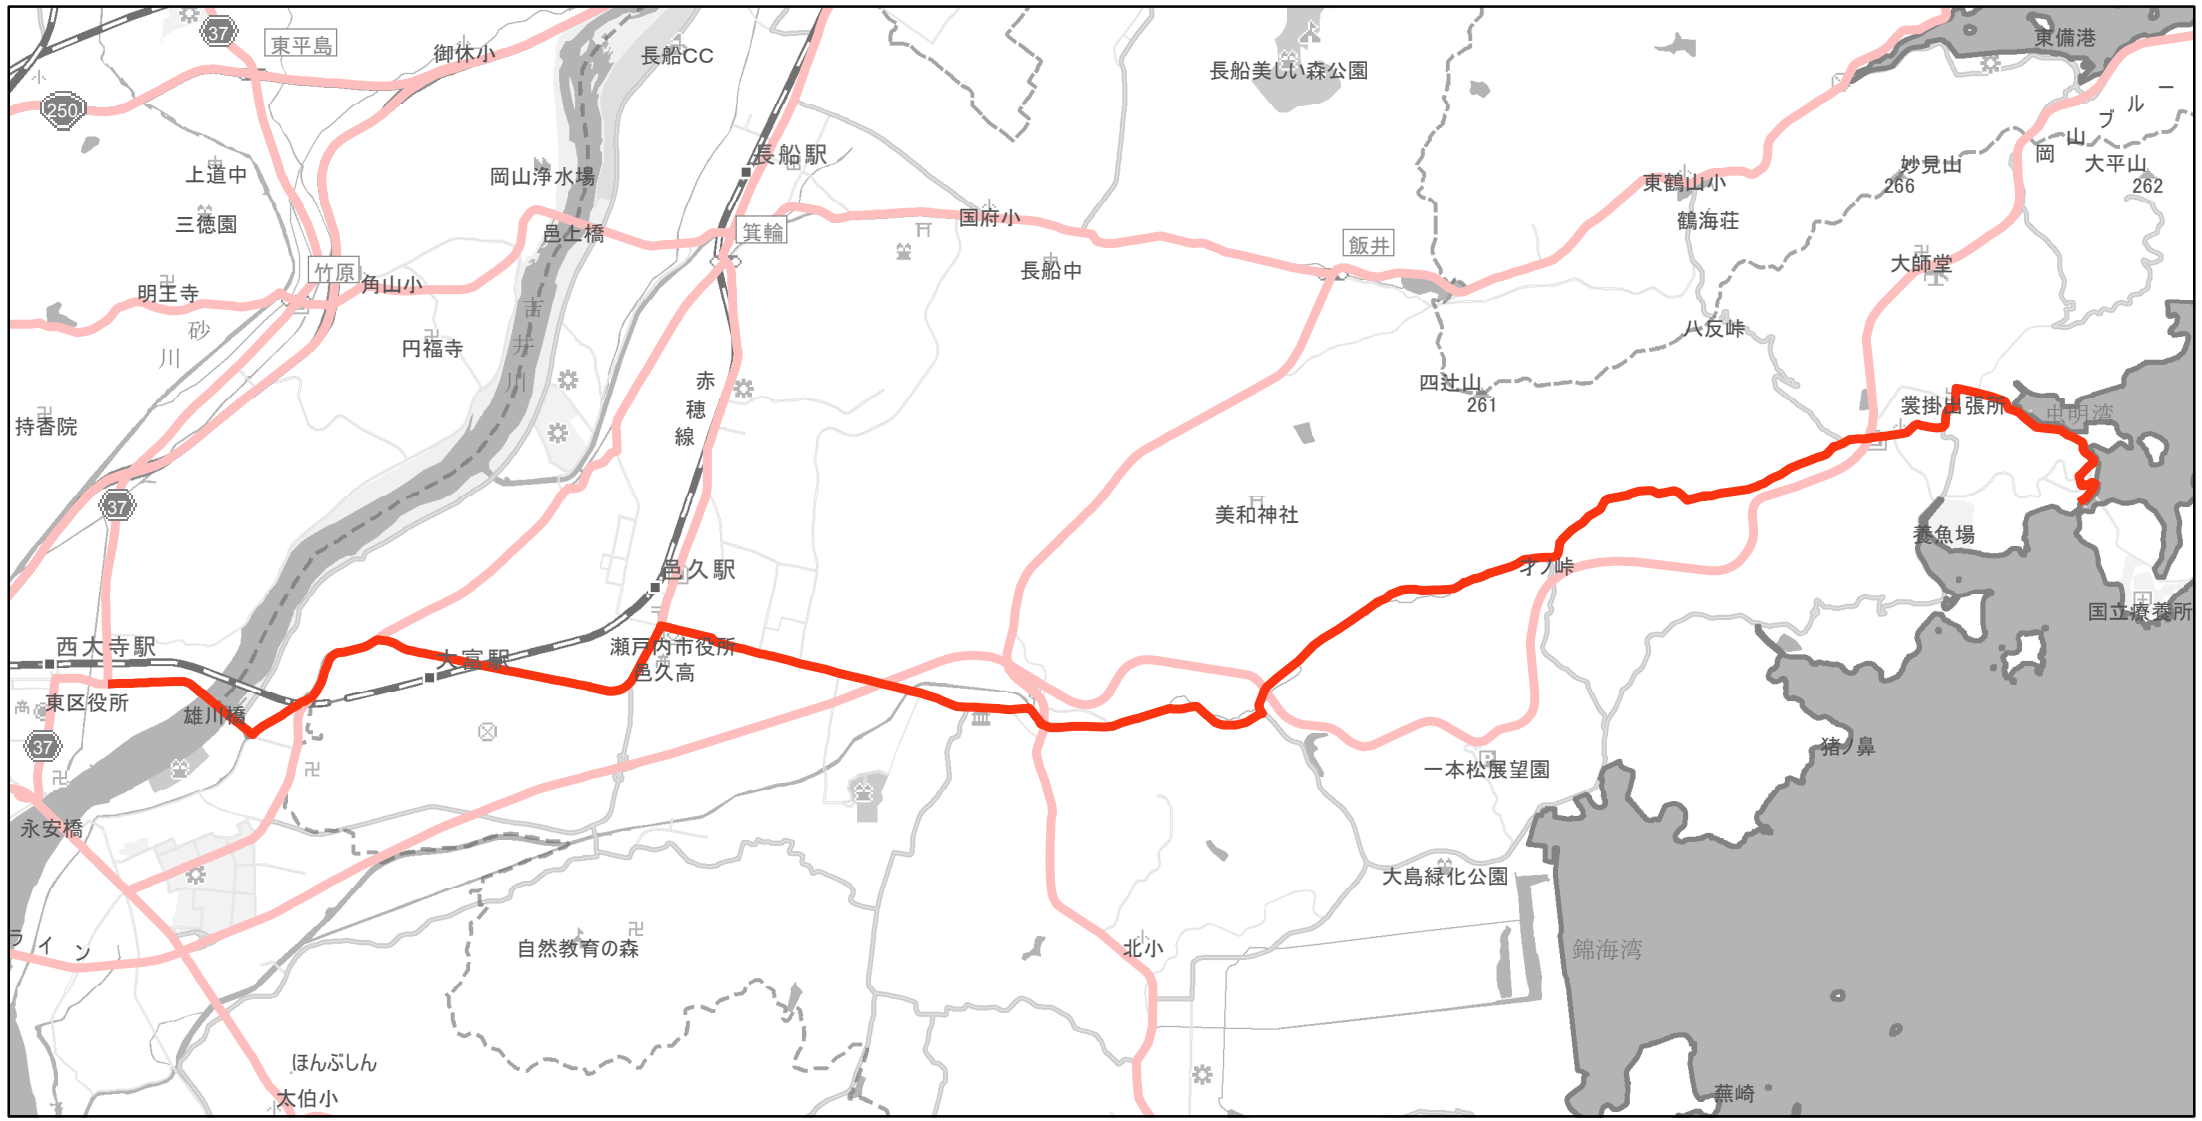

【岡山県】EV・PHV充電設備設置マップ

【主要道路等】No.94

国道 20kmあたり 2～3箇所
 主要地方道 30kmあたり 1～3箇所
 一般県道 30kmあたり 2～3箇所

急速充電設備 0箇所
 普通充電設備 0箇所
 急速もしくは普通充電設備 2箇所

瀬・西大寺線
 (瀬戸内市邑久町虫明字瀬3557-1～岡山市東区久保172-1)

(C) PASCO (C) INCREMENT P

- 主要道路等
- 主要道路等(その他)
- 隣接都道府県

0 1 2 km