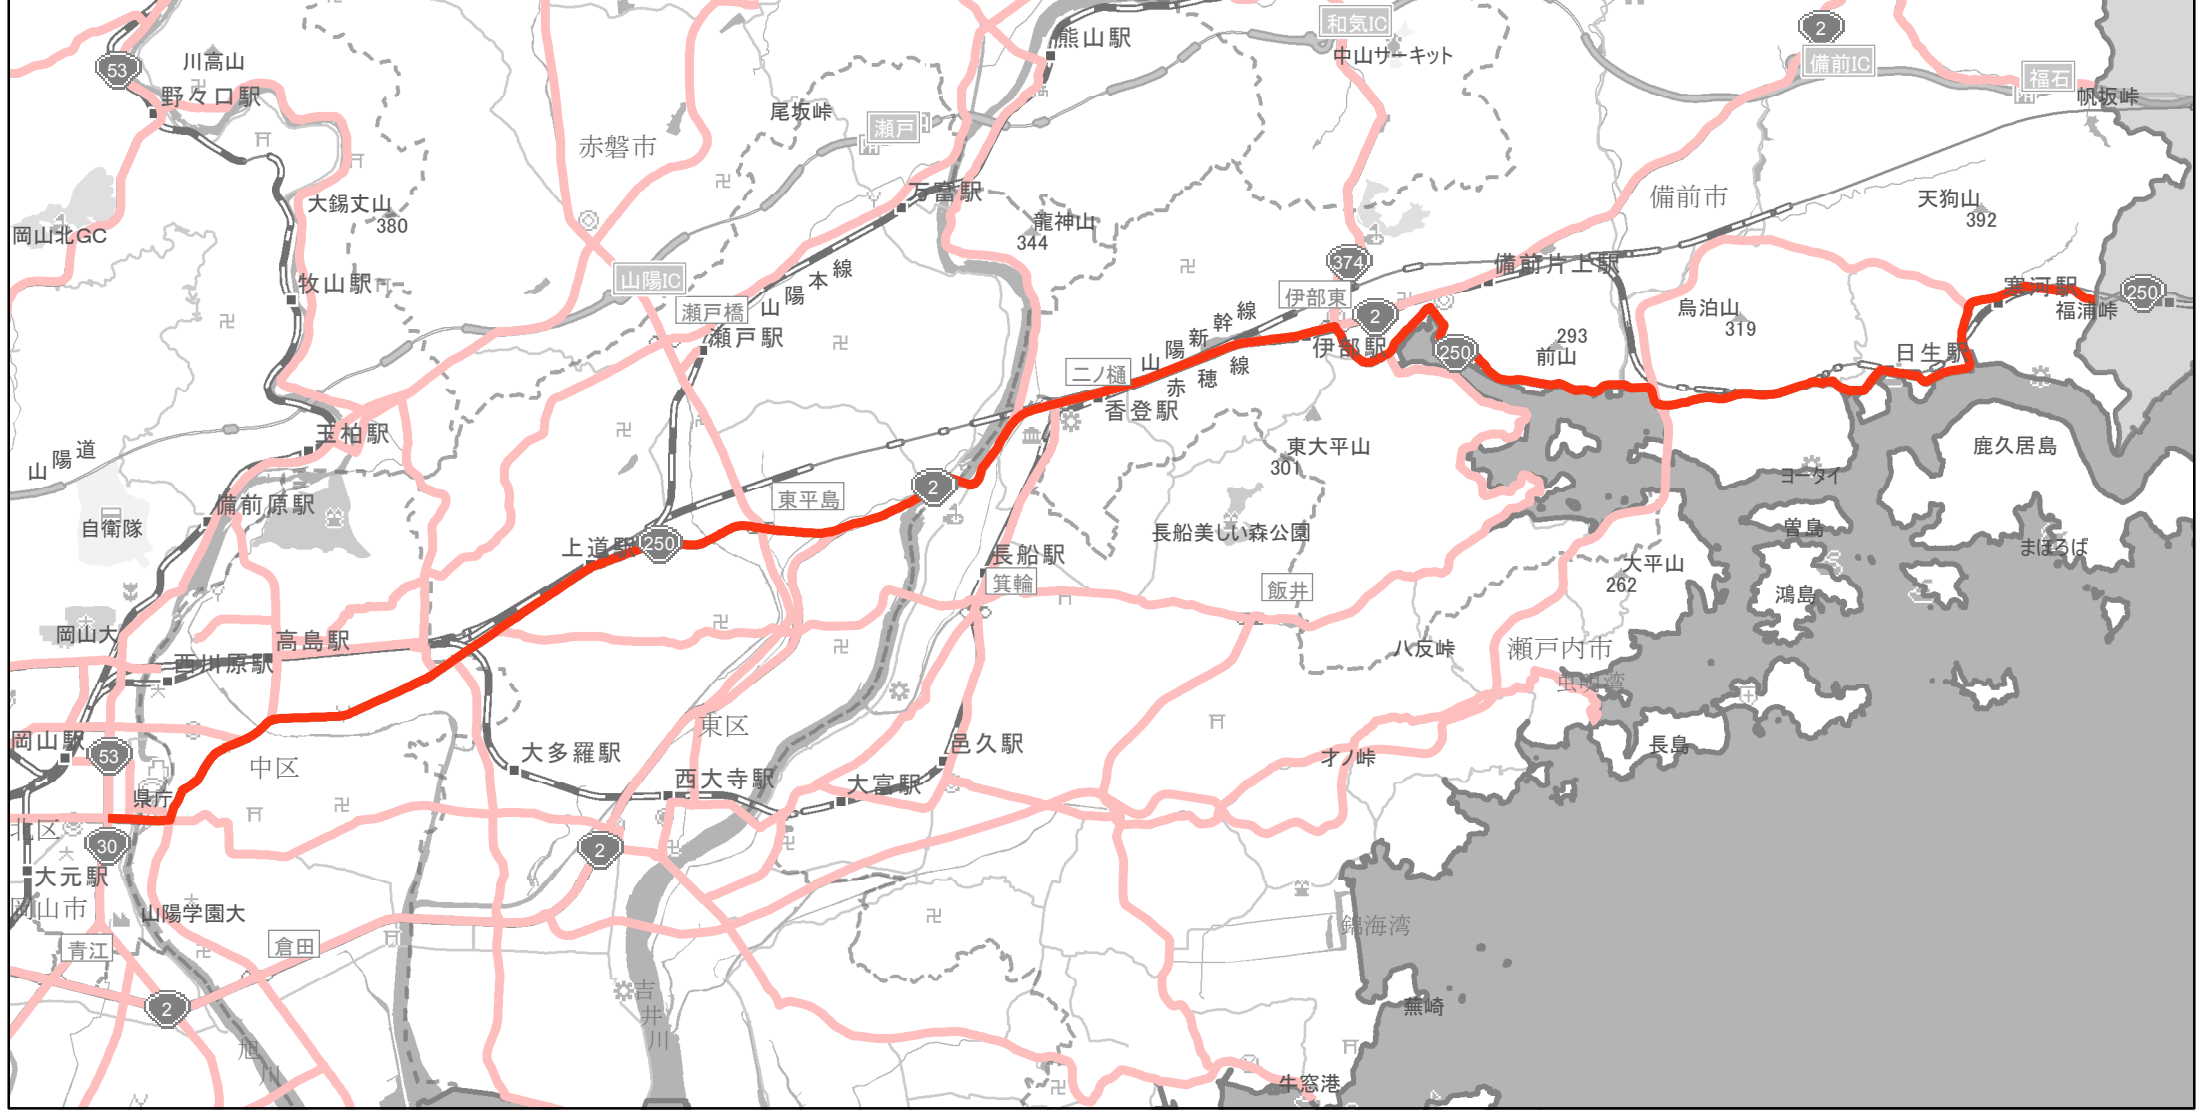

# 【岡山県】EV・PHV充電設備設置マップ

## 【主要道路等】No.9

国道 20kmあたり 2～3箇所  
 主要地方道 30kmあたり 1～3箇所  
 一般県道 30kmあたり 2～3箇所

急速充電設備 0箇所  
 普通充電設備 0箇所  
 急速もしくは普通充電設備 6箇所

国道250号  
 (備前市日生町寒河字蛭谷5200～岡山市北区東中央町1002)

(C) PASCO (C) INCREMENT P

- 主要道路等
- 主要道路等(その他)
- 隣接都道府県

0 2.5 5 km