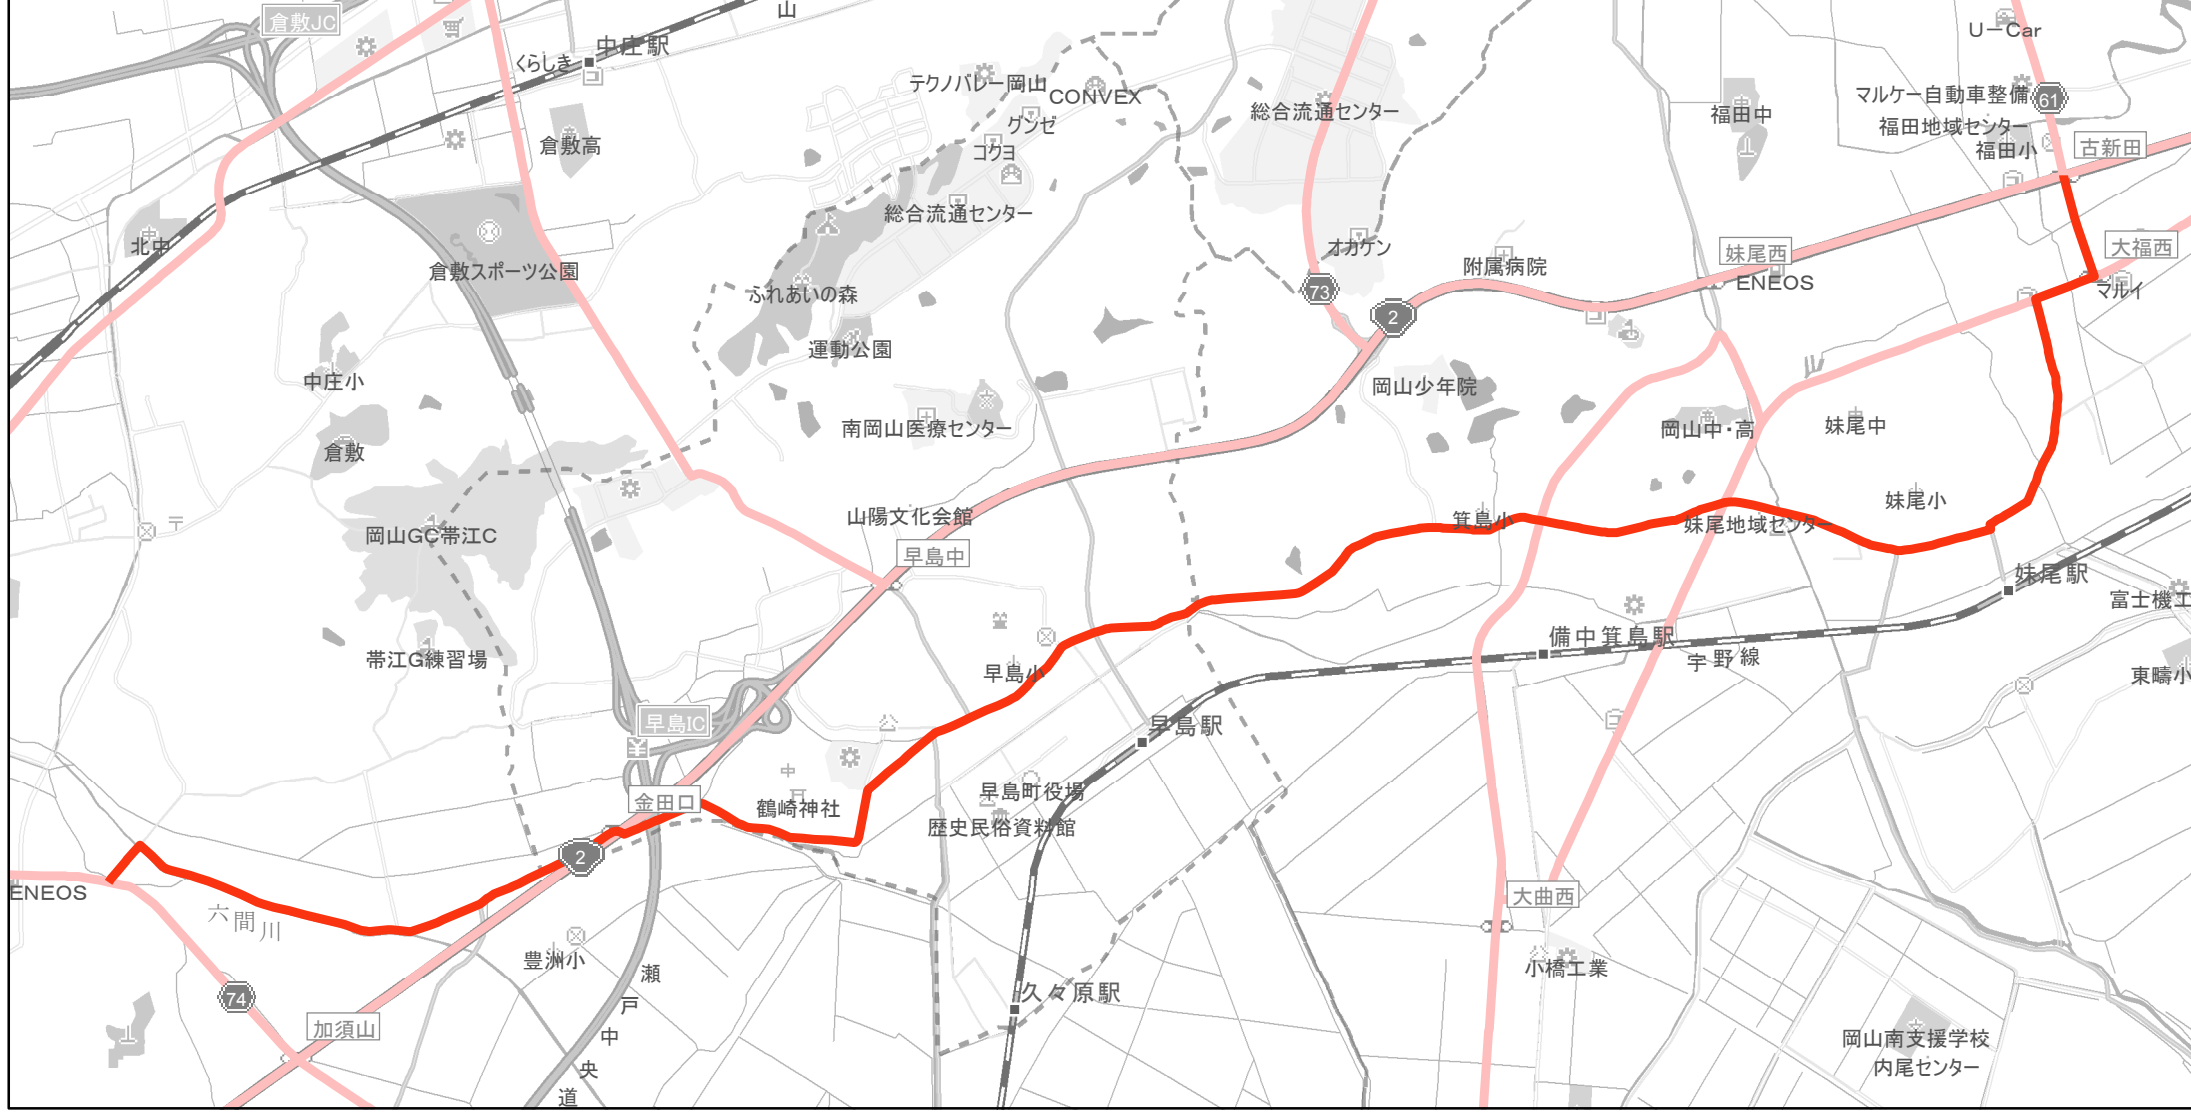

【岡山県】EV・PHV充電設備設置マップ

【主要道路等】No.86

国道 20kmあたり 2～3箇所
 主要地方道 30kmあたり 1～3箇所
 一般県道 30kmあたり 2～3箇所

急速充電設備 0箇所
 普通充電設備 0箇所
 急速もしくは普通充電設備 2箇所

倉敷・妹尾線
 (倉敷市羽島字鎌田196-7～岡山市南区古新田字東前坂1168-2)

(C) PASCO (C) INCREMENT P

- 主要道路等
- 主要道路等(その他)
- 隣接都道府県

0 0.5 1 km