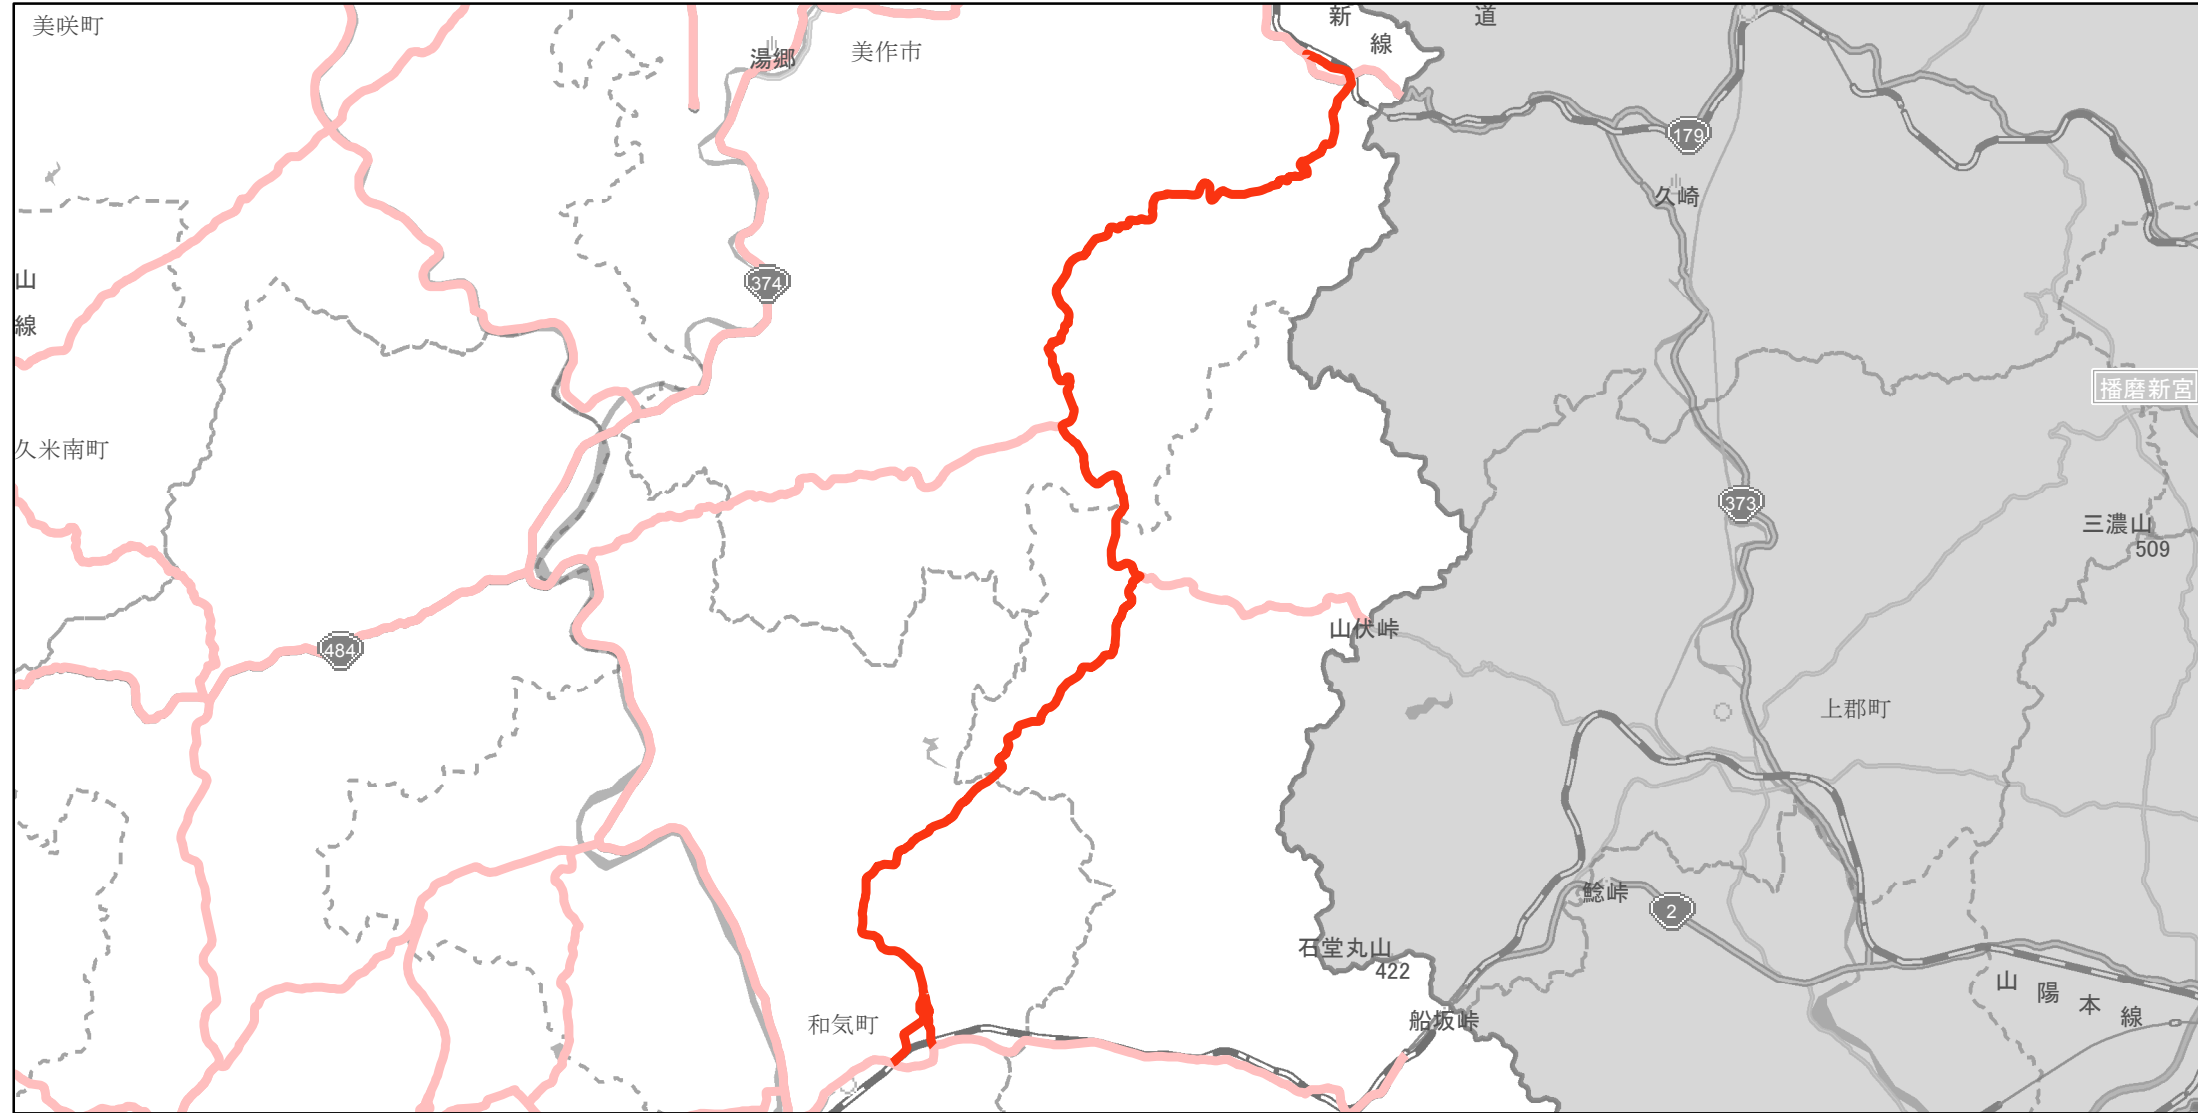

【岡山県】EV・PHV充電設備設置マップ

【主要道路等】No.85

国道 20kmあたり 2～3箇所
主要地方道 30kmあたり 1～3箇所
一般県道 30kmあたり 2～3箇所

急速充電設備 0箇所
普通充電設備 0箇所
急速もしくは普通充電設備 2箇所

和気・笹目作東線

(和気郡和気町藤野695-4～美作市土居2630-1)

(C) PASCO (C) INCREMENT P

- 主要道路等
- 主要道路等(その他)
- 隣接都道府県